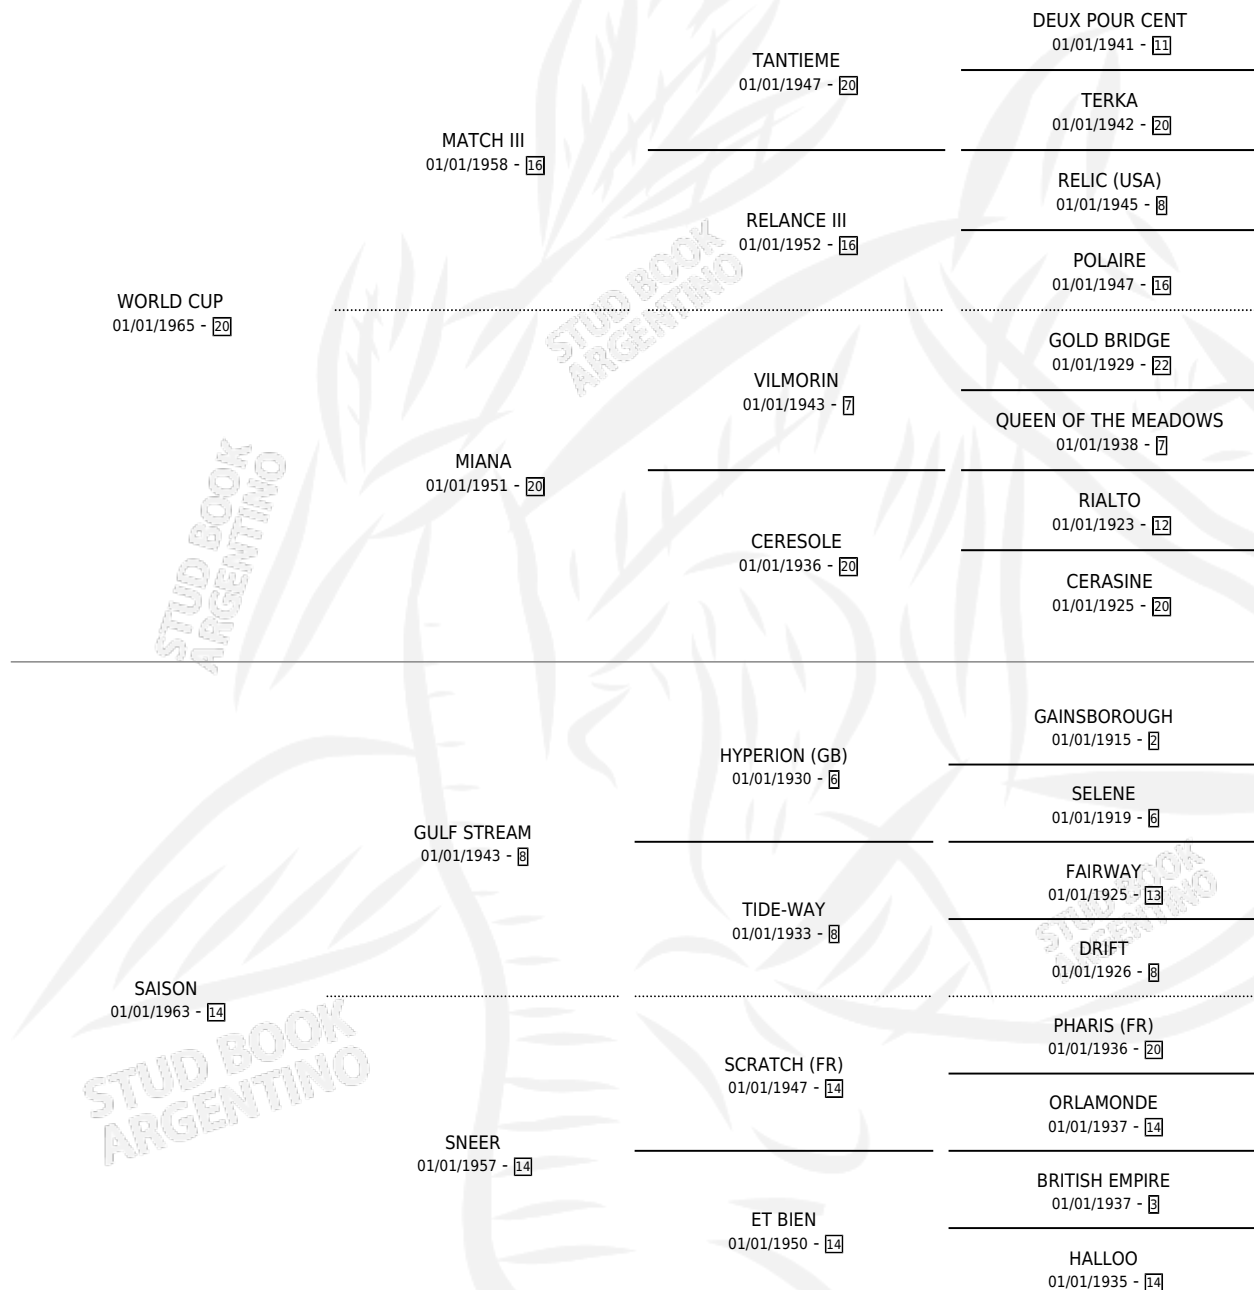

Lugar de nacimiento: Campo particular

Criador: Sin dato

~

HIJOS

	MACHOS	HEMBRAS
8 NACIERON	1	7
6 CORRIERON	1	5
4 GANARON	1	3

1	1	1
GANADORES CL	GANADORES GR	GANADORES G1

PEDIGREE

CAMPAÑA

Solo carreras oficiales de Argentina

POR EDAD

EDAD	CC	1°	2°	3°	4°	5°	NP	CLC	CLG	CLCG1	CLGG1	IMPORTE	GANANCIA / CC
4 AÑOS	2	2	0	0	0	0	0	0	0	0	0	\$0	\$0
5 AÑOS	4	1	1	1	0	1	0	2	0	0	0	\$0	\$0
6 AÑOS	2	1	0	0	1	0	0	0	0	0	0	\$0	\$0
TOTALES	8	4	1	1	1	1	0	2	0	0	0	\$0	\$0
%		50.0%	12.5%	12.5%	12.5%	12.5%	0.0%	25.0%	0.0%	0.0%	0.0%		

SERVICIOS

Servicios **12** / Nacimientos **8** / Efectividad **66.67%**

PADRILLO	PRODUCTO	CRIADOR	1ER SERVICIO	ÚLTIMO SERVICIO
TIMELESS ANSWER (USA)	∅		16/09/1994	16/11/1994
TIMELESS ANSWER (USA)	∅		19/11/1993	08/12/1993
TIMELESS ANSWER (USA)	SAF AN (H ZD, 30/10/1993)	EL TALA	30/10/1992	01/12/1992
THE WATCHER (USA)	SANWAT (H ZD, 06/10/1992) •MURIÓ EL 10/01/2011•	EL TALA	16/10/1991	05/11/1991
THE WATCHER (USA)	∅		07/12/1990	07/12/1990
MAJOR GUNDRY (GB)	SOQUETE (M Z, 30/10/1990)	SIN DATO	10/10/1989	06/12/1989
FAR	SAMBOMBA (H T, 12/09/1989)	SIN DATO	28/08/1988	15/10/1988
FOUR FINGERS (USA)	SUECA (H Z, 20/08/1988)	SIN DATO	17/09/1987	17/09/1987
FOUR FINGERS (USA)	SERAFINA (H Z, 09/09/1987)	SIN DATO	13/09/1986	06/10/1986
FOUR FINGERS (USA)	∅		18/10/1985	09/11/1985
FOUR FINGERS (USA)	SARCIA (H Z, 09/10/1985)	EL TALA		
CARRIEGO	SATURNA (H A, 29/09/1984)	SIN DATO		