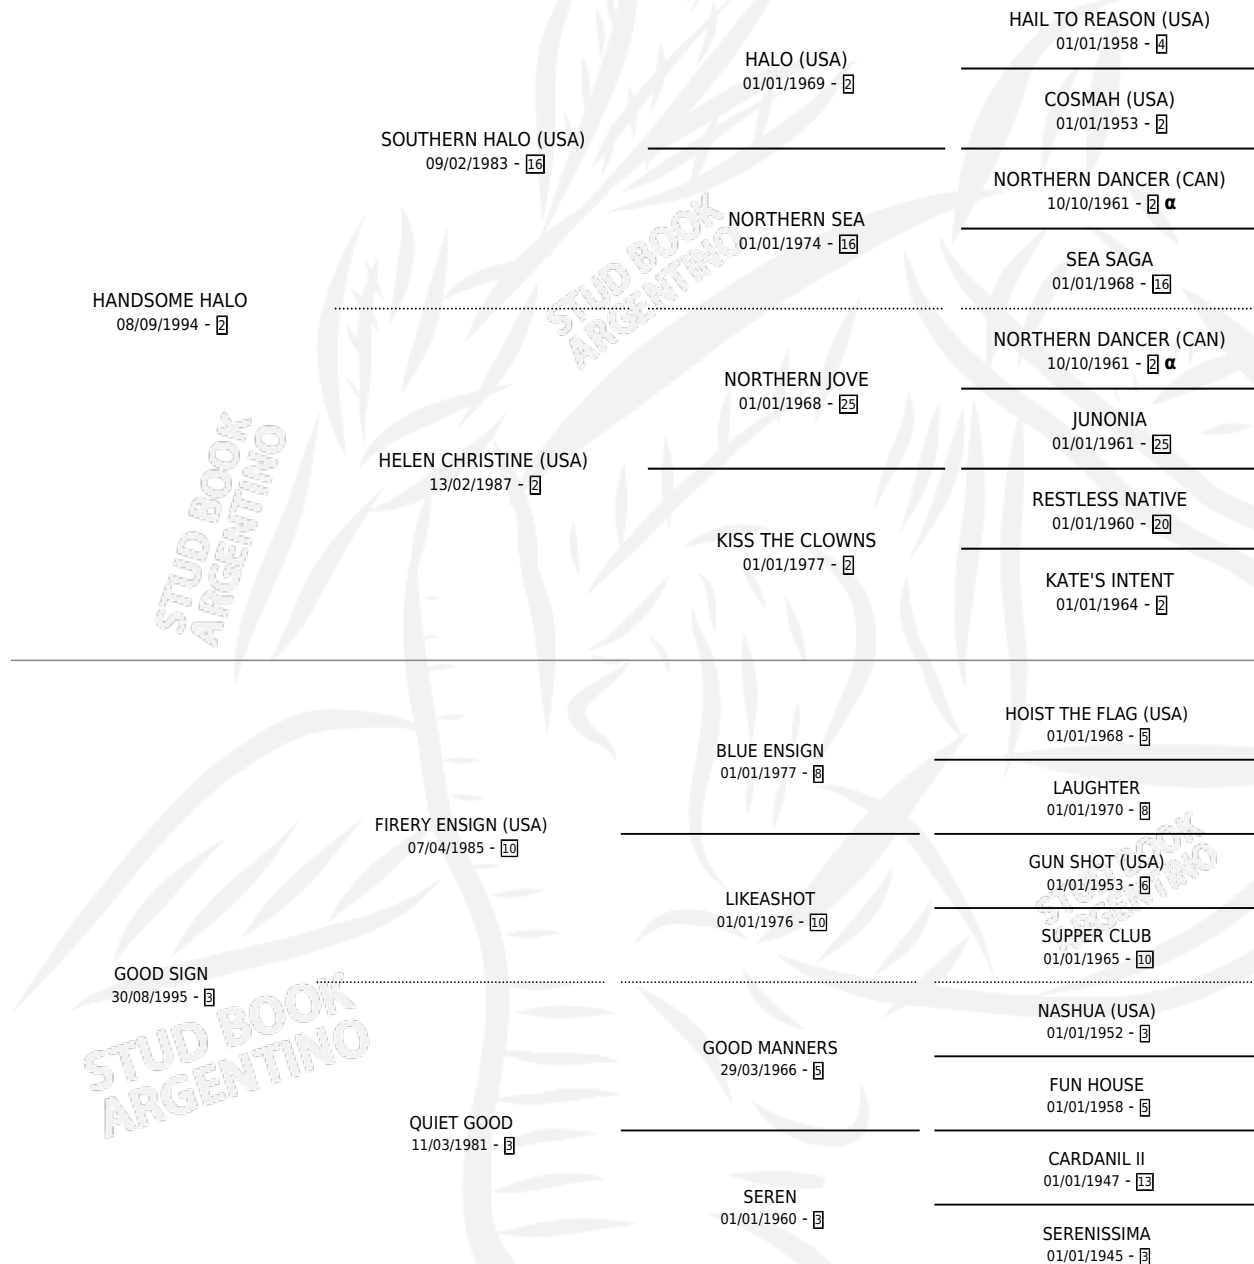

STEFY HALO

por **HANDSOME HALO** y **GOOD SIGN** por **FIRERY ENSIGN** (USA)

Argentina · Hembra · Zaino Negro · SP · 25/07/2003
Familia 3-b · Volumen 38

ESTADO

TIPIFICACIÓN SANGUÍNEA	✓
TIPIFICACIÓN POR ADN	✓
PASAPORTE	X
IDENTIFICACIÓN POR MICROCHIP	X
REPRODUCTOR	✓

Lugar de nacimiento: La Quebrada
Criador: Triñanes Gustavo Armando

~

HIJOS

	MACHOS	HEMBRAS
4 NACIERON	2	2
3 CORRIERON	2	1
1 GANARON	1	0

0 GANADORES **CL**   **0** GANADORES **GR**   **0** GANADORES **G1**

PEDIGREE

INBREEDING : α