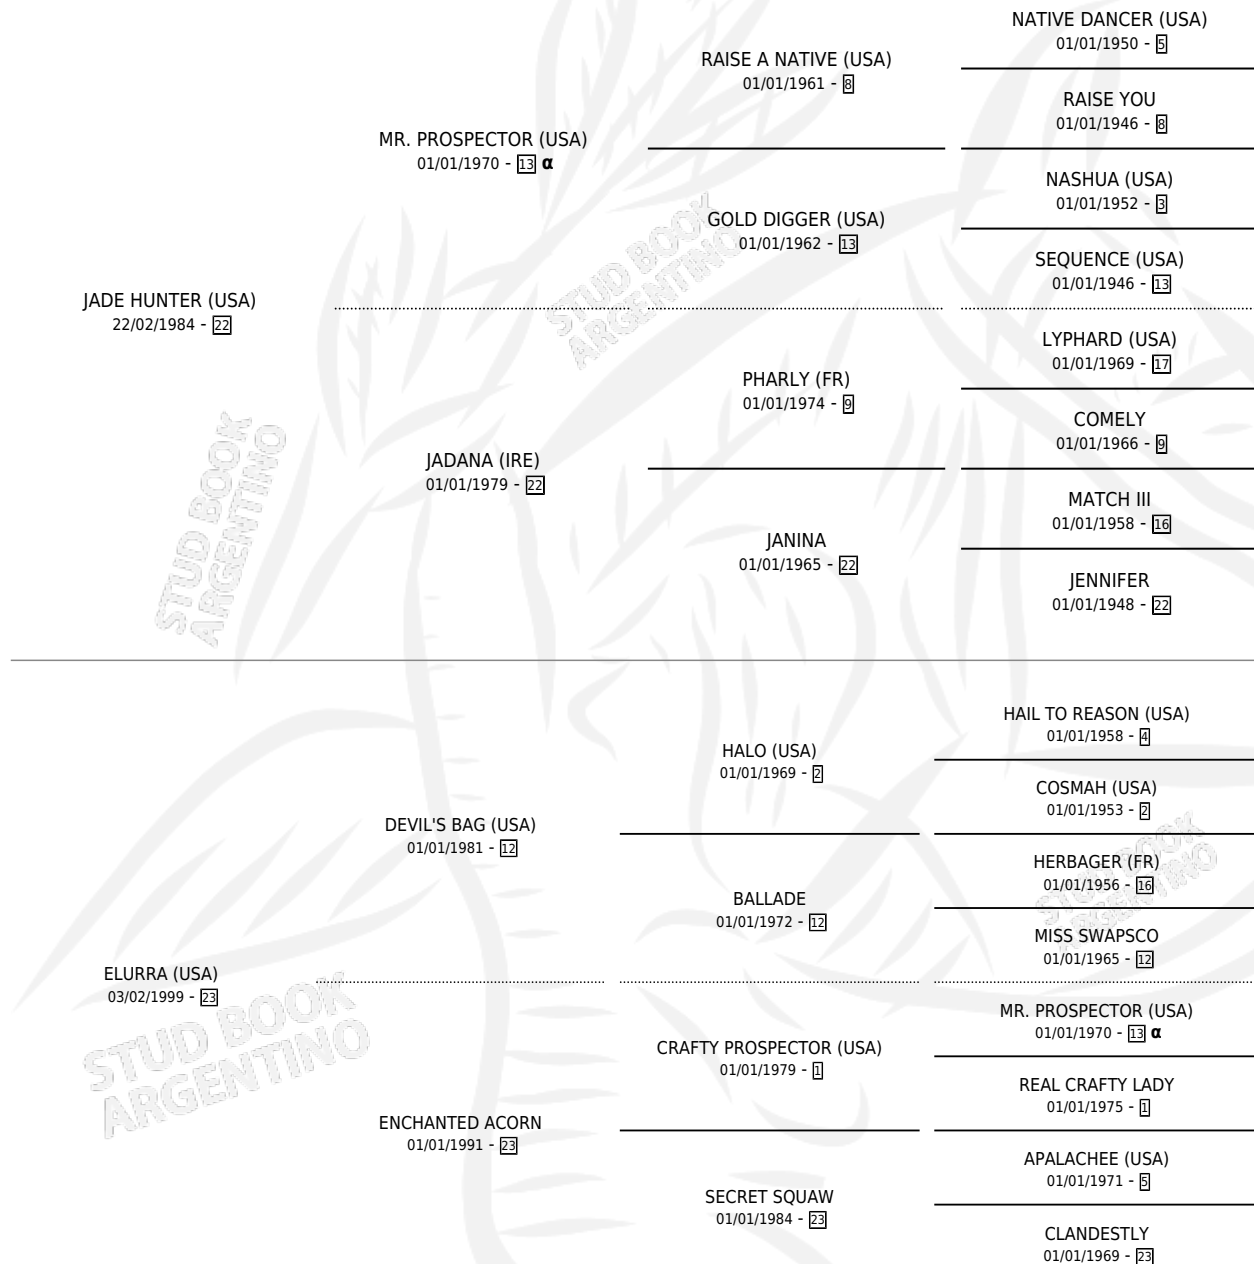

EVOLUTION

por **JADE HUNTER (USA)** y **ELURRA (USA)** por **DEVIL'S BAG (USA)**

Argentina · Macho · Alazan Tostado · SP · 02/08/2003
Familia 23-b · Volumen 38

ESTADO

TIPIFICACIÓN SANGUÍNEA	✓
TIPIFICACIÓN POR ADN	✓
PASAPORTE	X
IDENTIFICACIÓN POR MICROCHIP	X
REPRODUCTOR	X

Lugar de nacimiento: La Providencia

Criador: La Providencia

PEDIGREE

INBREEDING : α

~

CAMPAÑA

Solo carreras oficiales de Argentina

POR EDAD