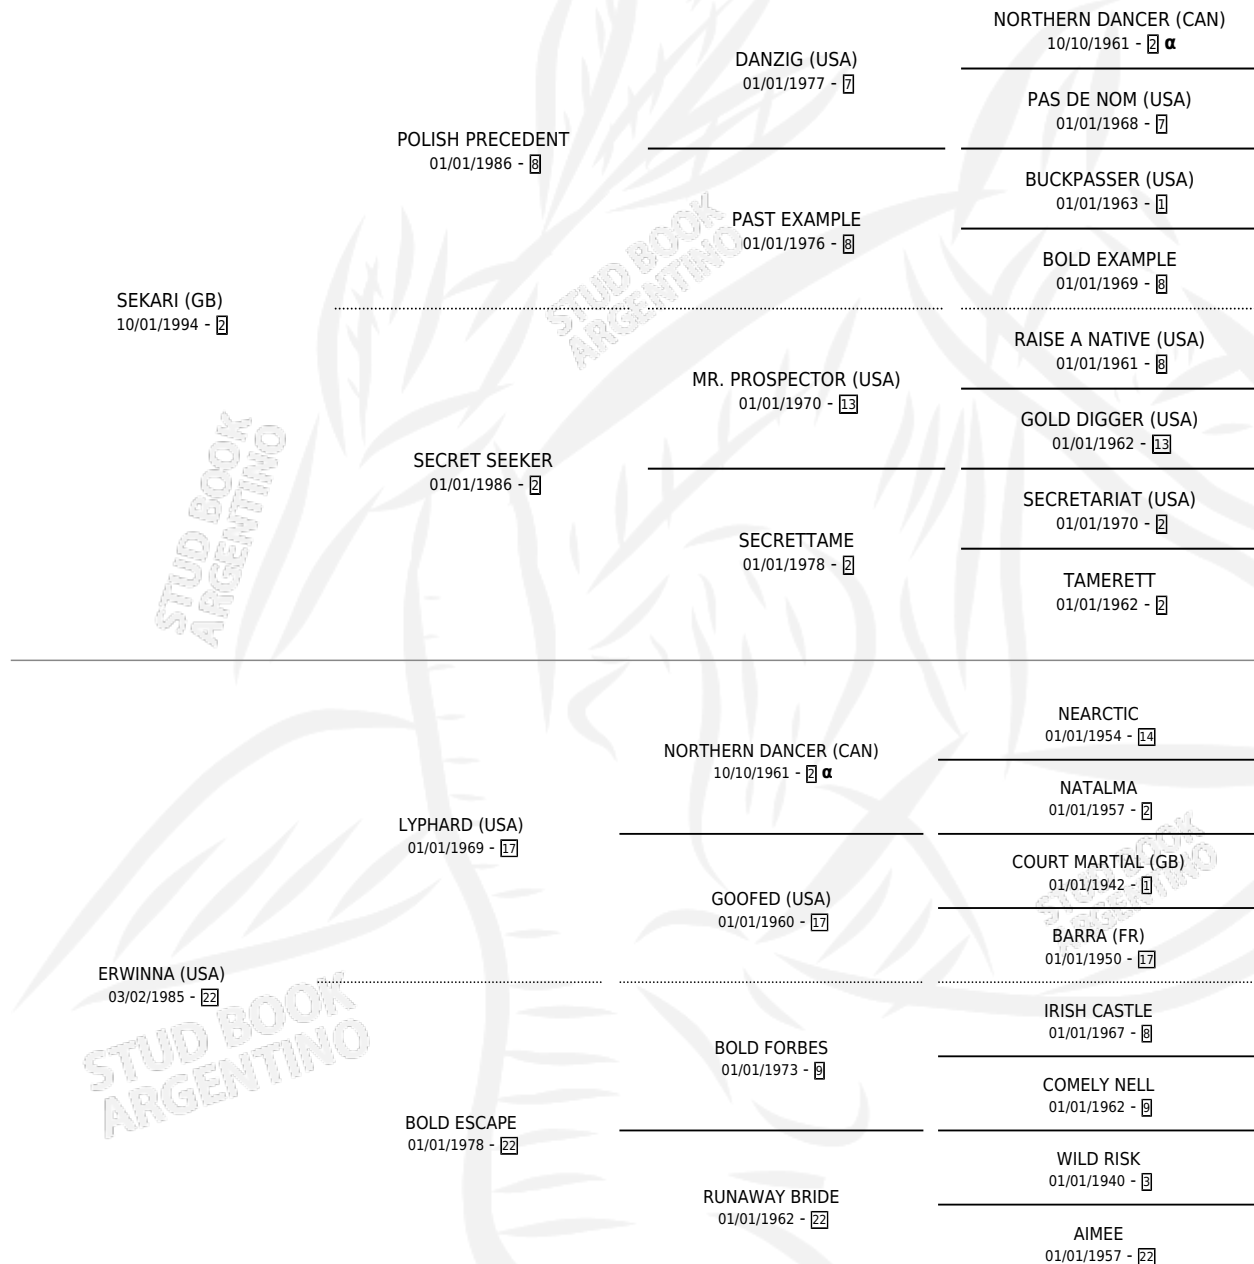

ERICALIRIC

por **SEKARI (GB)** y **ERWINNA (USA)** por **LYPHARD (USA)**

Argentina · Hembra · Zaino Doradillo · SP · 11/07/2003
Familia 22-d · Volumen 38

ESTADO

TIPIFICACIÓN SANGUÍNEA	✓
TIPIFICACIÓN POR ADN	✓
PASAPORTE	X
IDENTIFICACIÓN POR MICROCHIP	X
REPRODUCTOR	✓

Lugar de nacimiento: Santa Maria De Araras

Criador: Santa Maria De Araras

~

HIJOS

	MACHOS	HEMBRAS
3 NACIERON	0	3
2 CORRIERON	0	2

SIN ACTUACIONES

PEDIGREE

INBREEDING : **α**

CAMPAÑA

Solo carreras oficiales de Argentina

POR EDAD

EDAD	CC	1°	2°	3°	4°	5°	NP	CLC	CLG	CLCG1	CLGG1	IMPORTE	GANANCIA / CC
2 AÑOS	2	0	0	0	0	0	2	0	0	0	0	\$0	\$0
3 AÑOS	3	0	1	0	0	0	2	0	0	0	0	\$3,300	\$1,100
TOTALES	5	0	1	0	0	0	4	0	0	0	0	\$3,300	\$660
%		0.0%	20.0%	0.0%	0.0%	0.0%	80.0%	0.0%	0.0%	0.0%	0.0%		

Placés en San Isidro en 5 carreras disputadas.

POR DISTANCIA

HIPODROMO	CC	1°	2°	3°	4°	5°	NP	CLC	CLG	CLCG1	CLGG1	IMPORTE
SAN ISIDRO	4	0	1	0	0	0	3	0	0	0	0	\$3,300
1200 MTS	3	0	1	0	0	0	2	0	0	0	0	\$3,300
1000 MTS	1	0	0	0	0	0	1	0	0	0	0	\$0
LA PLATA	1	0	0	0	0	0	1	0	0	0	0	\$0
1200 MTS	1	0	0	0	0	0	1	0	0	0	0	\$0