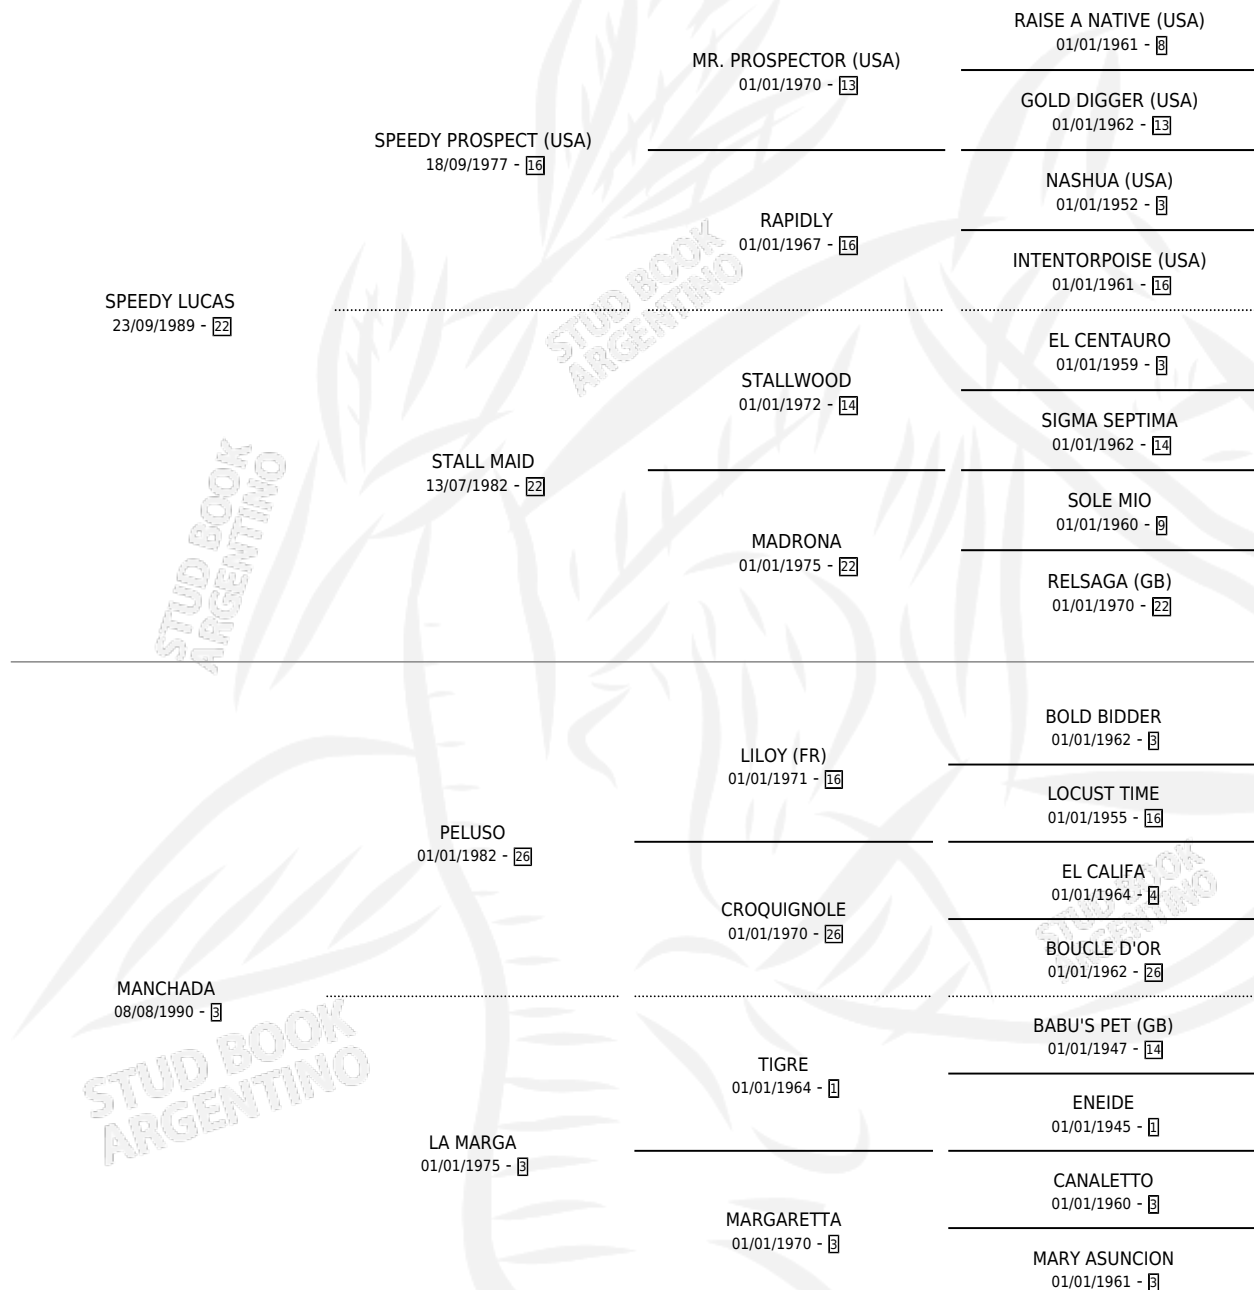

LENGUA FILOSA

por **SPEEDY LUCAS** y **MANCHADA** por **PELUSO**

Argentina · Hembra · Alazan · SP · 10/07/2003
Familia 3-b · Volumen 38

ESTADO

TIPIFICACIÓN SANGUÍNEA	✓
TIPIFICACIÓN POR ADN	✓
PASAPORTE	X
IDENTIFICACIÓN POR MICROCHIP	X
REPRODUCTOR	✓

Lugar de nacimiento: San Ambrosio

Criador: San Ambrosio

~

HIJOS

	MACHOS	HEMBRAS
1 NACIERON	0	1

SIN ACTUACIONES

PEDIGREE