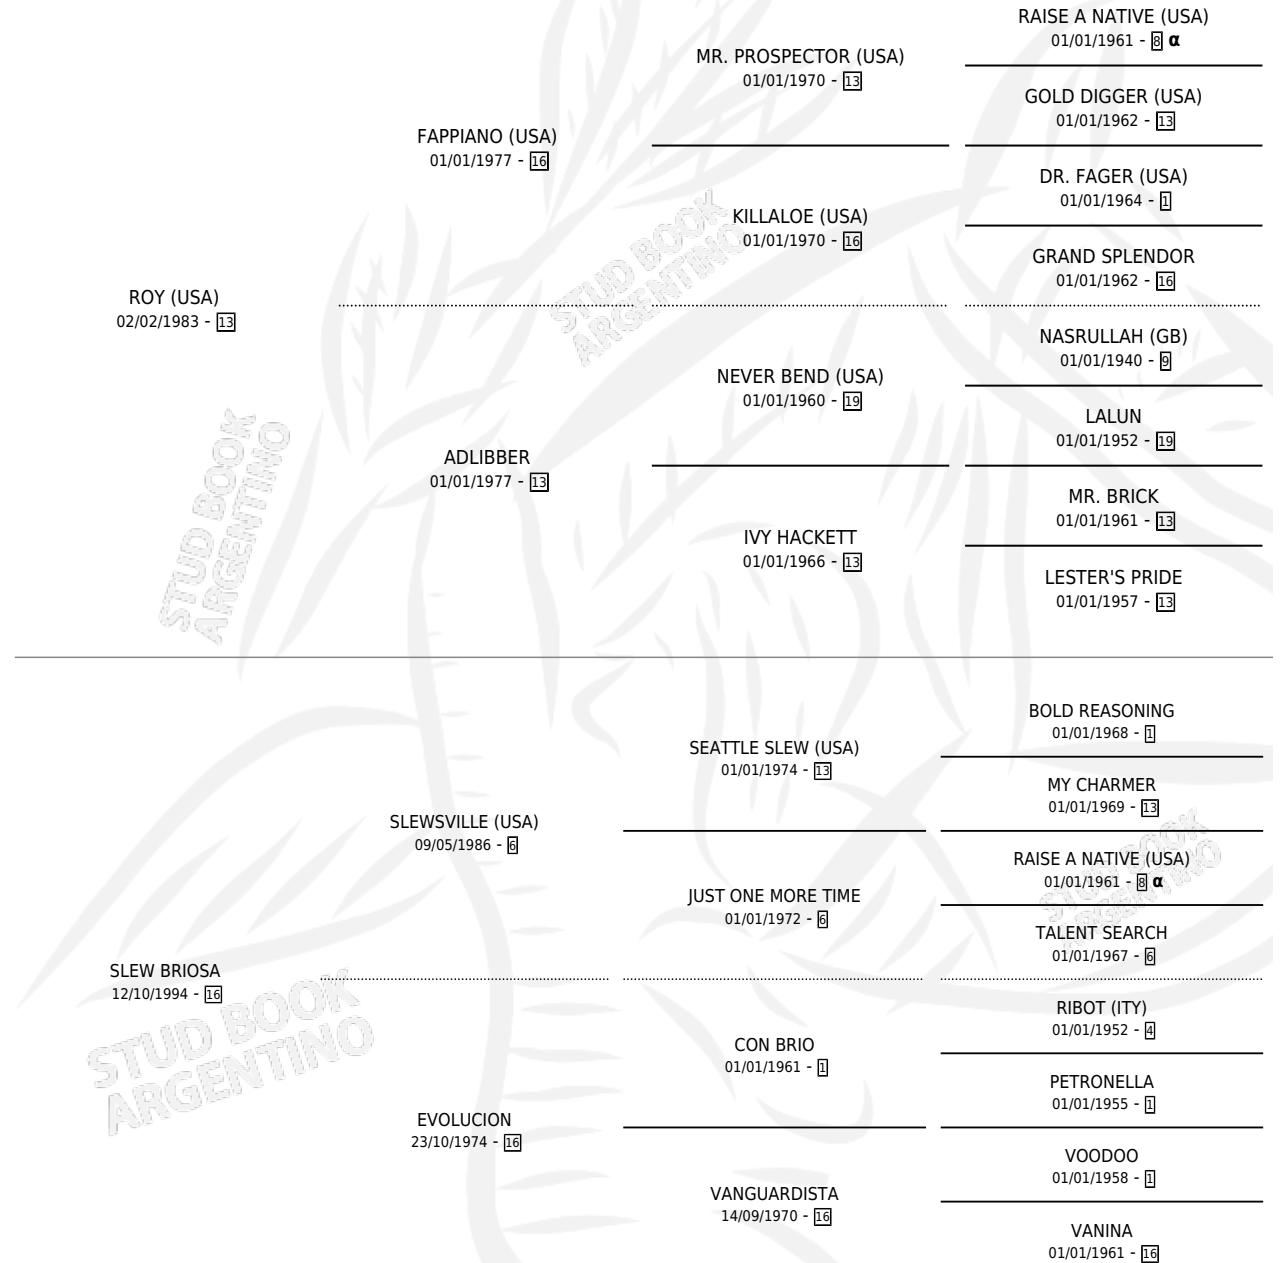

SER DE CARRERA

por ROY (USA) y SLEW BRIOSA por SLEWSVILLE (USA)

Argentina · Macho · Alazan · SP · 04/08/2003
Familia 16-f · Volumen 38

ESTADO

TIPIFICACIÓN SANGUÍNEA	✓
TIPIFICACIÓN POR ADN	X
PASAPORTE	X
IDENTIFICACIÓN POR MICROCHIP	X
REPRODUCTOR	X

Lugar de nacimiento: Carampangue

Criador: Carampangue

PEDIGREE

INBREEDING : α

EXPORTACIÓN / IMPORTACIÓN

FECHA	MOVIMIENTO	PAÍS
29/06/2005	EXPORTADO	SUDAFRICA

SER DE CARRERA

Datos oficiales del Stud Book Argentino