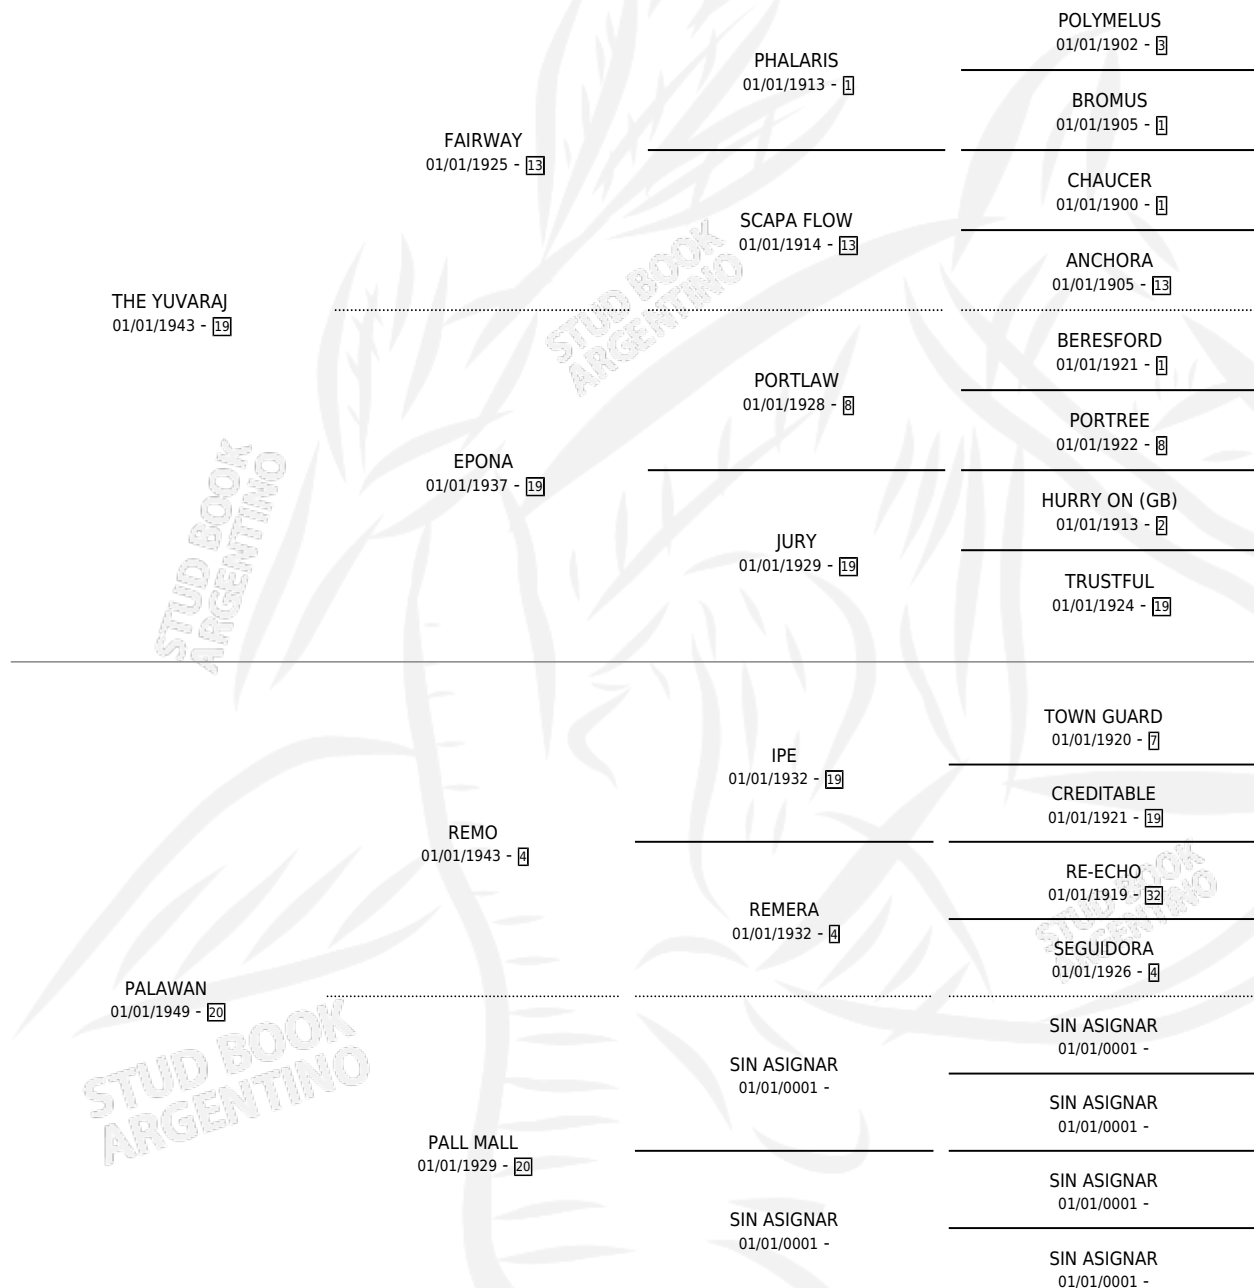

TIERNO

por THE YUVARAJ y PALAWAN por REMO

Argentina · Macho · Zaino Negro · SP · 01/01/1959
Familia 20-d · Volumen 23

ESTADO

TIPIFICACIÓN SANGUÍNEA	X
TIPIFICACIÓN POR ADN	X
PASAPORTE	X
IDENTIFICACIÓN POR MICROCHIP	X
REPRODUCTOR	✓

Lugar de nacimiento: Campo particular

Criador: Sin dato

~

HIJOS

	MACHOS	HEMBRAS
20 NACIERON	7	13
SIN ACTUACIONES		

PEDIGREE

SERVICIOS PADRILLO

TEMPORADA	HARAS	SERVICIO	NAC.	EFFECTIVIDAD
0	IMPORTADO EN VIENTRE	9	6	66.67 %

TIERNO

Datos oficiales del Stud Book Argentino

Documento generado el 25/04/2026

studbook.org.ar