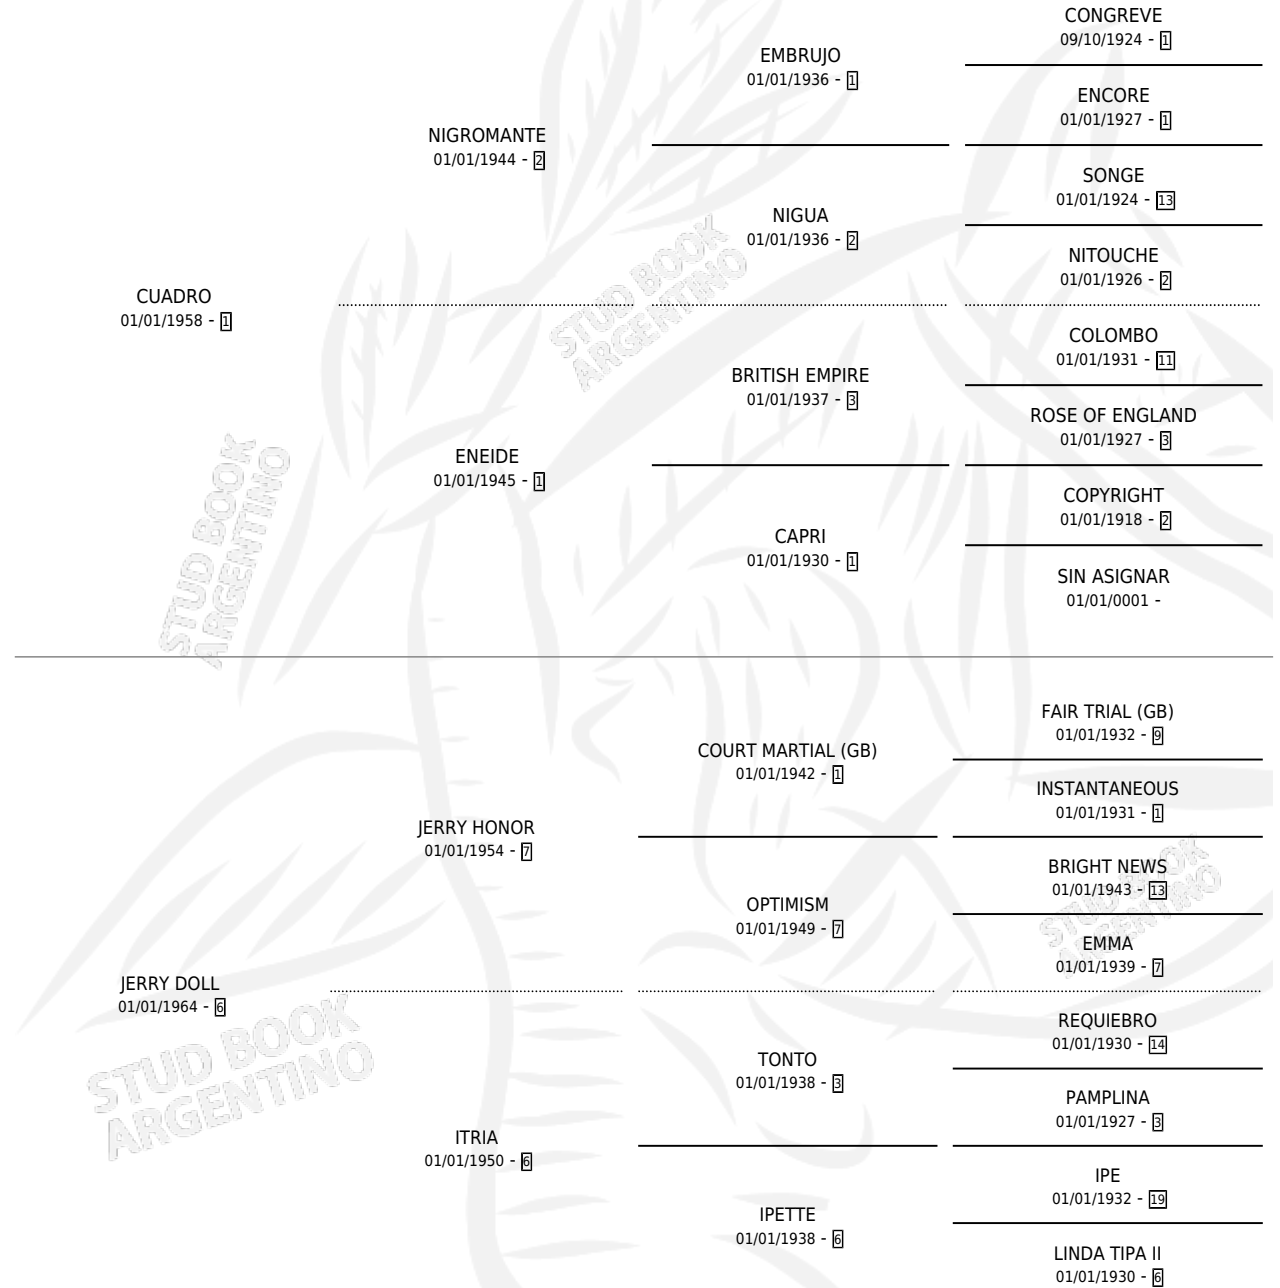

JEREMIAS

por CUADRO y JERRY DOLL por JERRY HONOR

Argentina · Macho · Tordillo · SP · 01/01/1974
Familia 6-d · Volumen 28

ESTADO

TIPIFICACIÓN SANGUÍNEA	X
TIPIFICACIÓN POR ADN	X
PASAPORTE	X
IDENTIFICACIÓN POR MICROCHIP	X
REPRODUCTOR	X

Lugar de nacimiento: Campo particular

Criador: Sin dato

~

HIJOS

	MACHOS	HEMBRAS
2 NACIERON	1	1
1 CORRIERON	0	1
1 GANARON	0	1
0 GANADORES CL	0 GANADORES GR	0 GANADORES G1

PEDIGREE

JEREMIAS

Datos oficiales del Stud Book Argentino