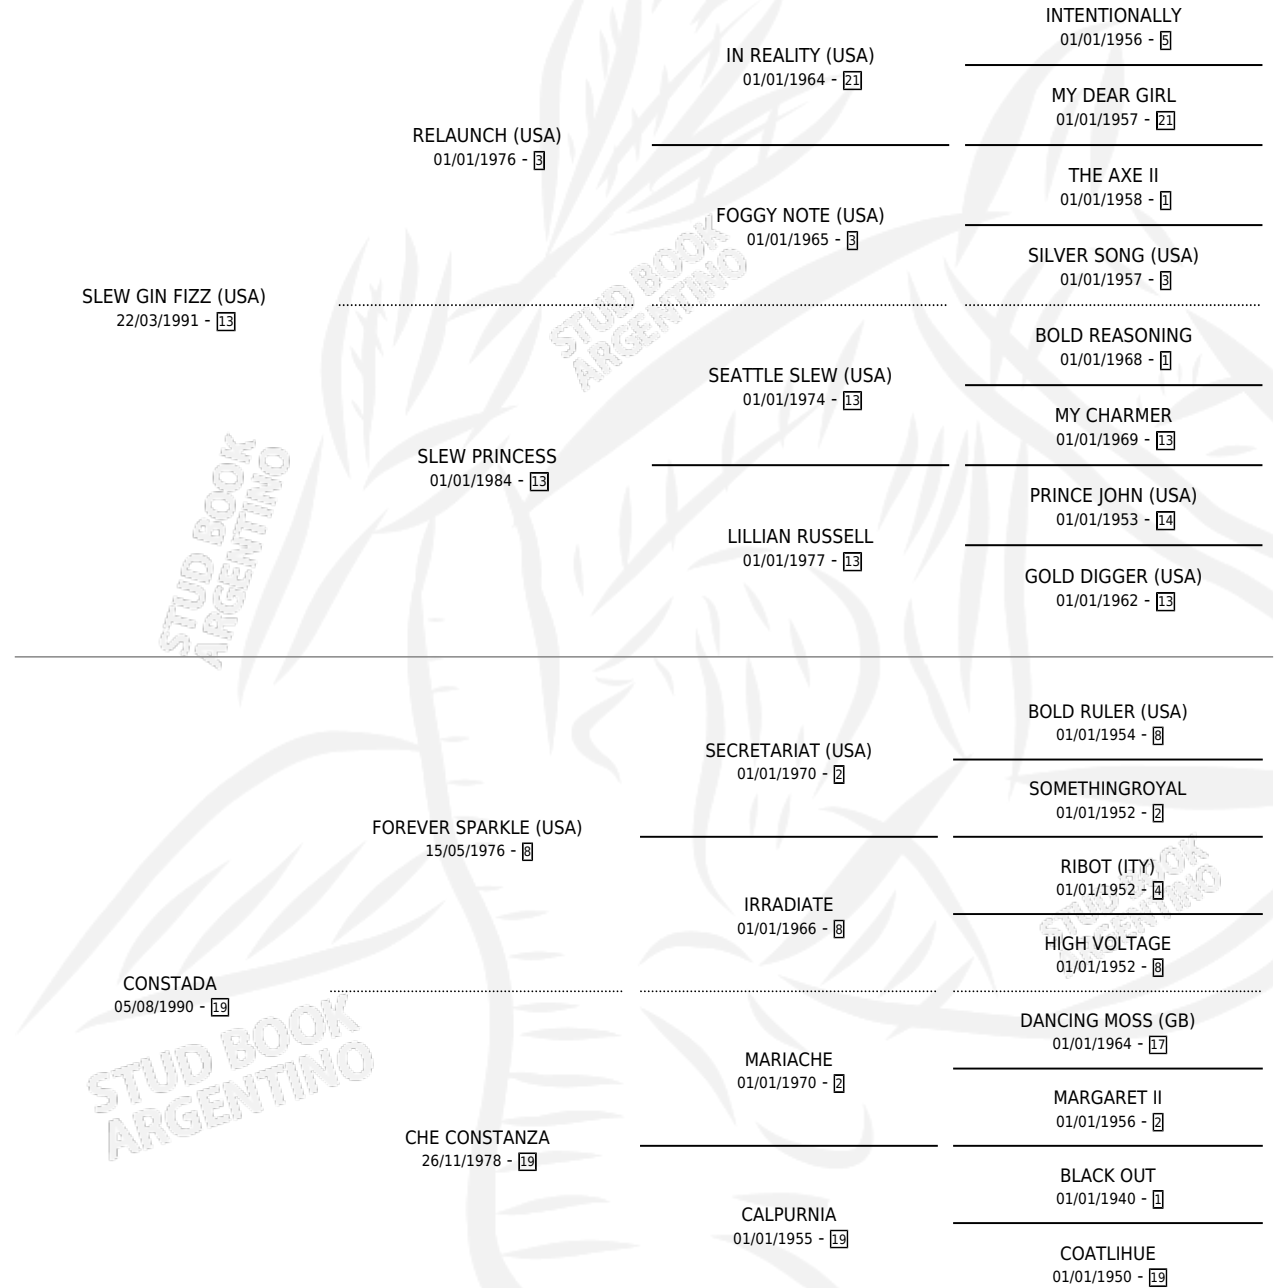

CONSOLIDADO

por **SLEW GIN FIZZ (USA)** y **CONSTADA** por **FOREVER SPARKLE (USA)**

Argentina · Macho · Zaino · SP · 11/07/2003
Familia 19-c · Volumen 38

ESTADO

TIPIFICACIÓN SANGUÍNEA	✓
TIPIFICACIÓN POR ADN	X
PASAPORTE	X
IDENTIFICACIÓN POR MICROCHIP	X
REPRODUCTOR	X

Lugar de nacimiento: Vacacion

Criador: Vacacion

PEDIGREE