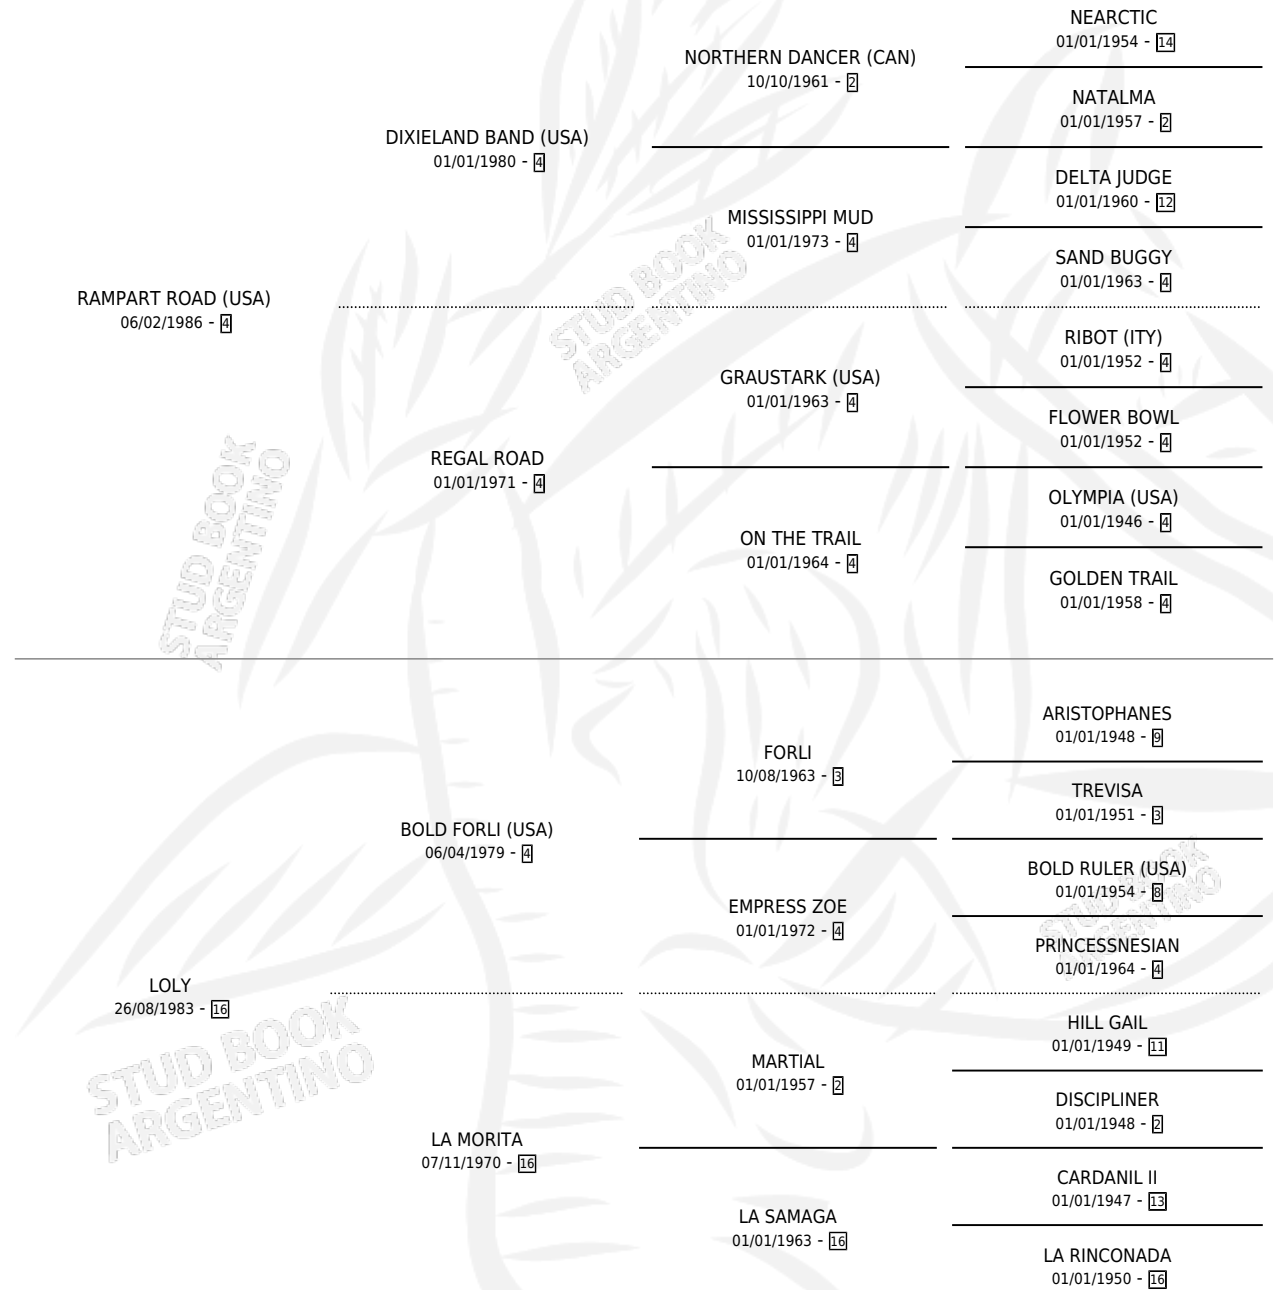

RECARGADA

por **RAMPART ROAD (USA)** y **LOLY** por **BOLD FORLI (USA)**

Argentina · Hembra · Alazan · SP · 01/08/2003
Familia 16-e · Volumen 38

ESTADO

TIPIFICACIÓN SANGUÍNEA	X
TIPIFICACIÓN POR ADN	X
PASAPORTE	X
IDENTIFICACIÓN POR MICROCHIP	X
REPRODUCTOR	X

Lugar de nacimiento: Don Florentino

Criador: Haras Don Florentino S.A.

PEDIGREE

RECARGADA

Datos oficiales del Stud Book Argentino

Documento generado el 28/04/2026

studbook.org.ar