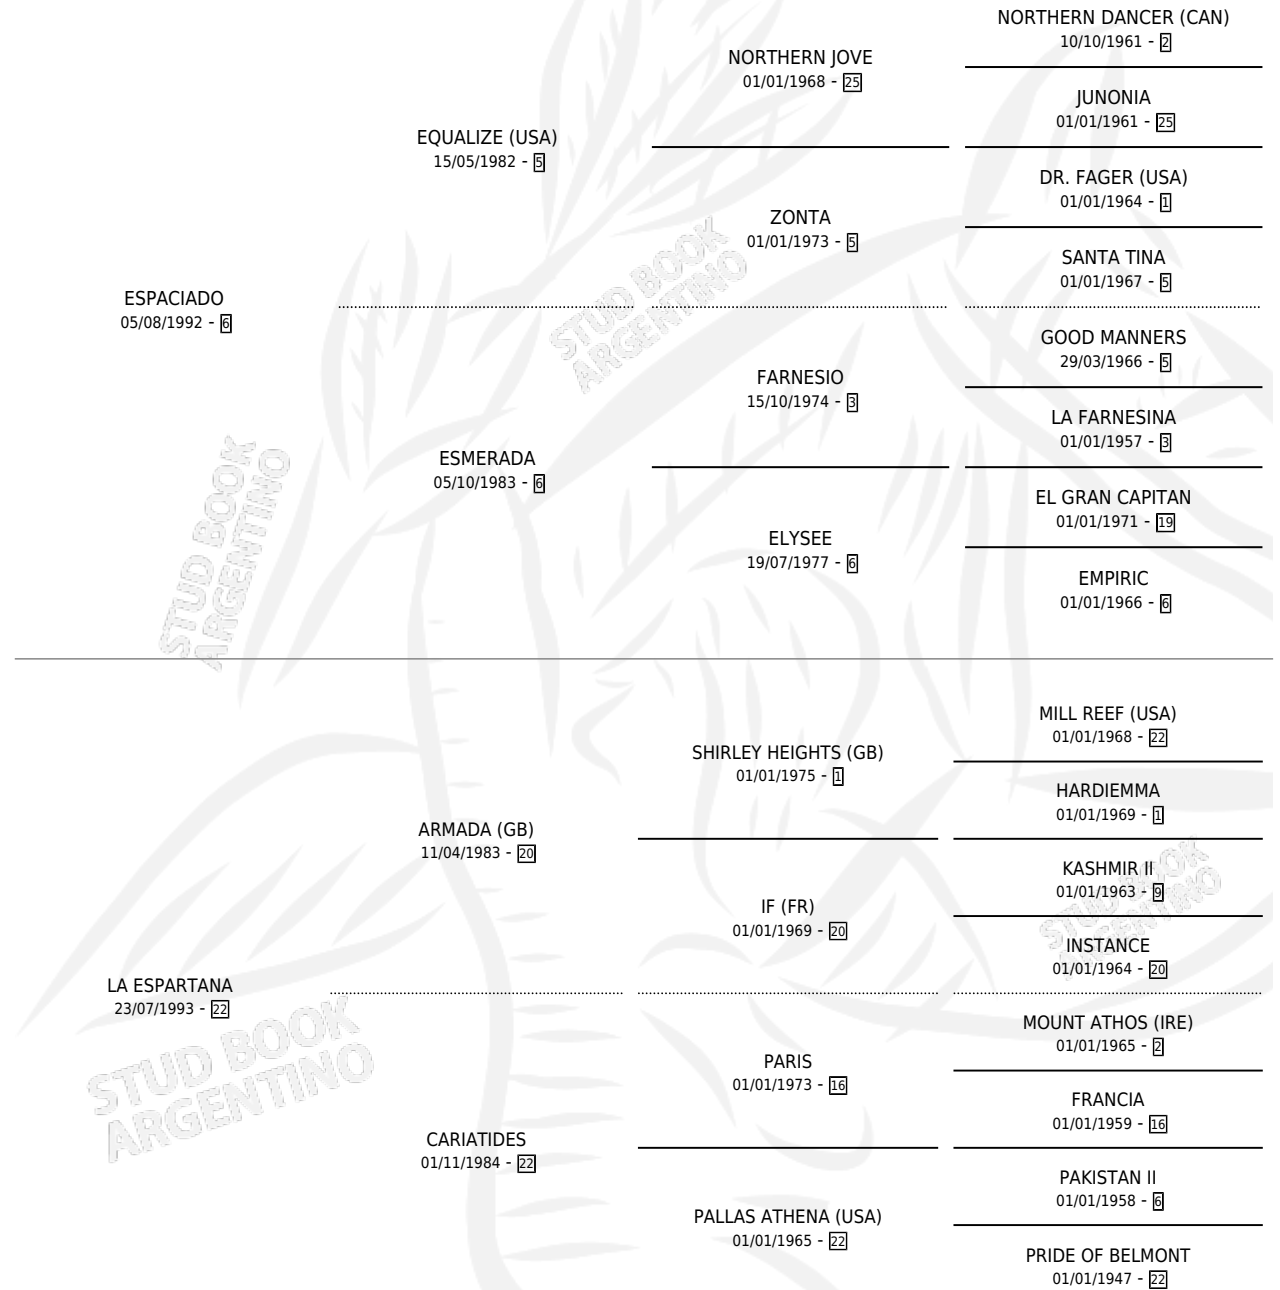

ESPARTANA SPA

por **ESPACIADO** y **LA ESPARTANA** por **ARMADA (GB)**

Argentina · Hembra · Tordillo · SP · 16/07/2003
Familia 22-b · Volumen 38

ESTADO

TIPIFICACIÓN SANGUÍNEA	✓
TIPIFICACIÓN POR ADN	X
PASAPORTE	X
IDENTIFICACIÓN POR MICROCHIP	X
REPRODUCTOR	X

Lugar de nacimiento: Vadarkblar

Criador: Vadarkblar

PEDIGREE

ESPARTANA SPA

Datos oficiales del Stud Book Argentino

Documento generado el 10/05/2026

studbook.org.ar