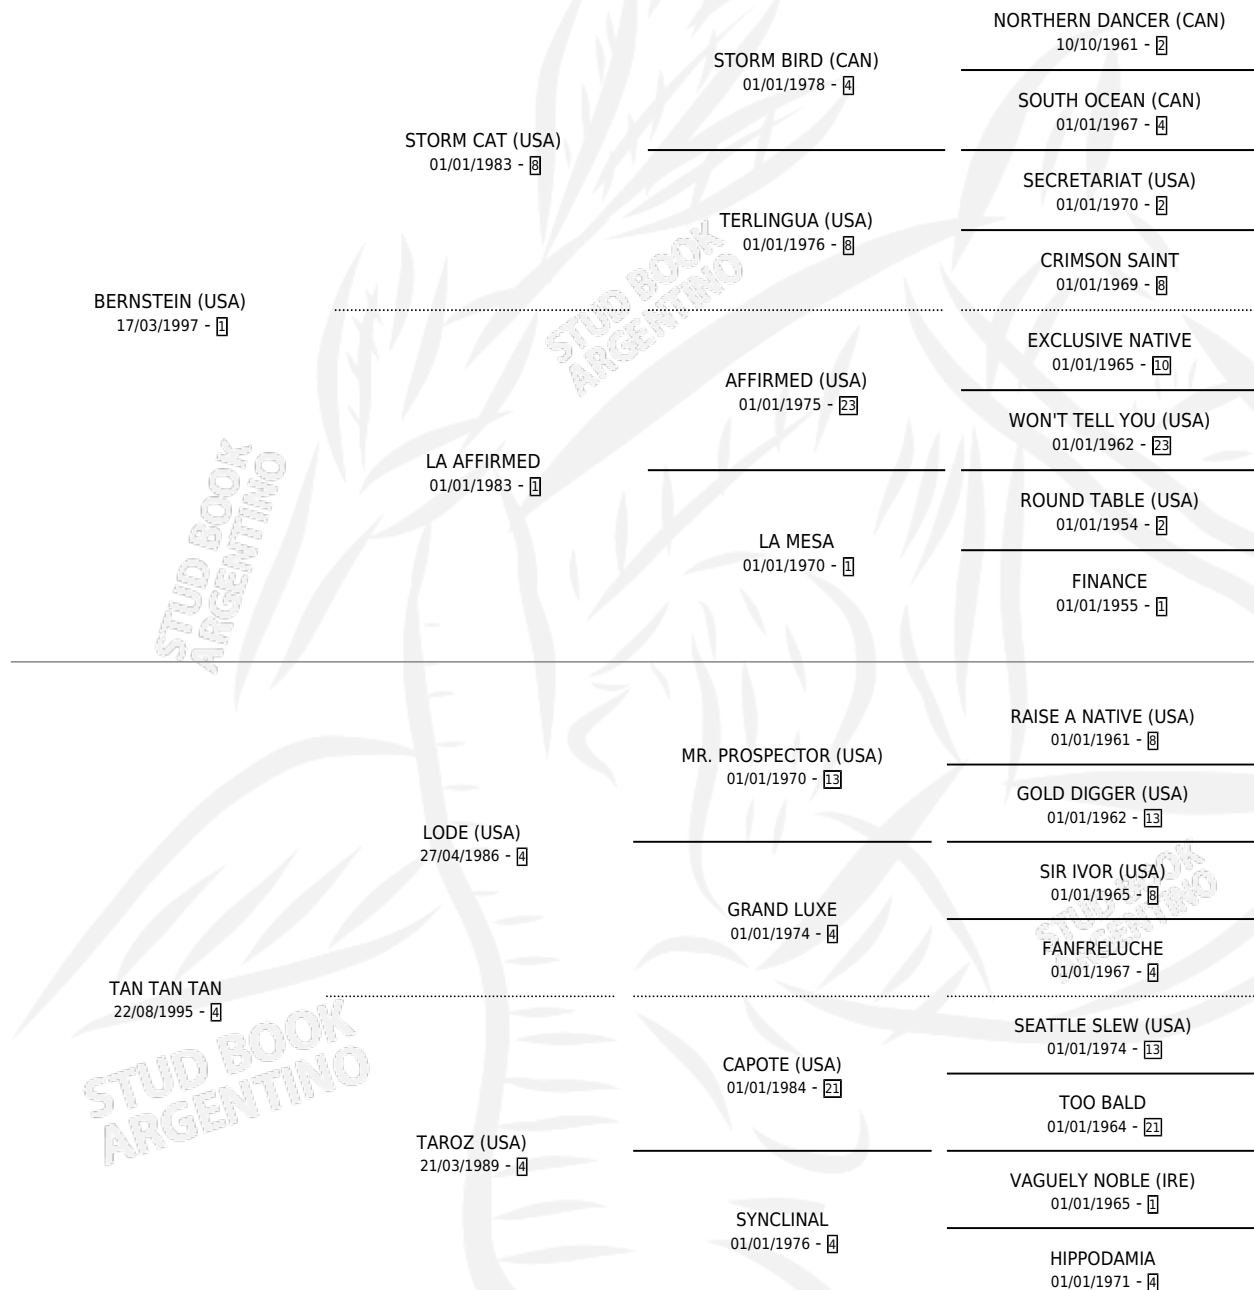

TAN CHEMISTRY

por **BERNSTEIN (USA)** y **TAN TAN TAN** por **LODE (USA)**

Argentina · Macho · Zaino Colorado · SP · 04/08/2003
Familia 4-d · Volumen 38

ESTADO

TIPIFICACIÓN SANGUÍNEA	✓
TIPIFICACIÓN POR ADN	✓
PASAPORTE	X
IDENTIFICACIÓN POR MICROCHIP	X
REPRODUCTOR	✓

Lugar de nacimiento: Don Yeye

Criador: Sin dato

~

HIJOS

	MACHOS	HEMBRAS
57 NACIERON	26	31
21 CORRIERON	14	7
13 GANARON	8	5

1 GANADORES **CL** **1** GANADORES **GR** **0** GANADORES **G1**

PEDIGREE

CAMPAÑA

Solo carreras oficiales de Argentina

POR EDAD

EDAD	CC	1°	2°	3°	4°	5°	NP	CLC	CLG	CLCG1	CLGG1	IMPORTE	GANANCIA / CC
3 AÑOS	13	2	4	5	1	0	1	1	0	1	0	\$101,625	\$7,817
4 AÑOS	5	1	0	1	0	0	3	3	0	1	0	\$34,500	\$6,900
5 AÑOS	2	0	1	0	0	0	1	0	0	0	0	\$5,500	\$2,750
TOTALES	20	3	5	6	1	0	5	4	0	2	0	\$141,625	\$7,081
%		15.0%	25.0%	30.0%	5.0%	0.0%	25.0%	20.0%	0.0%	50.0%	0.0%		