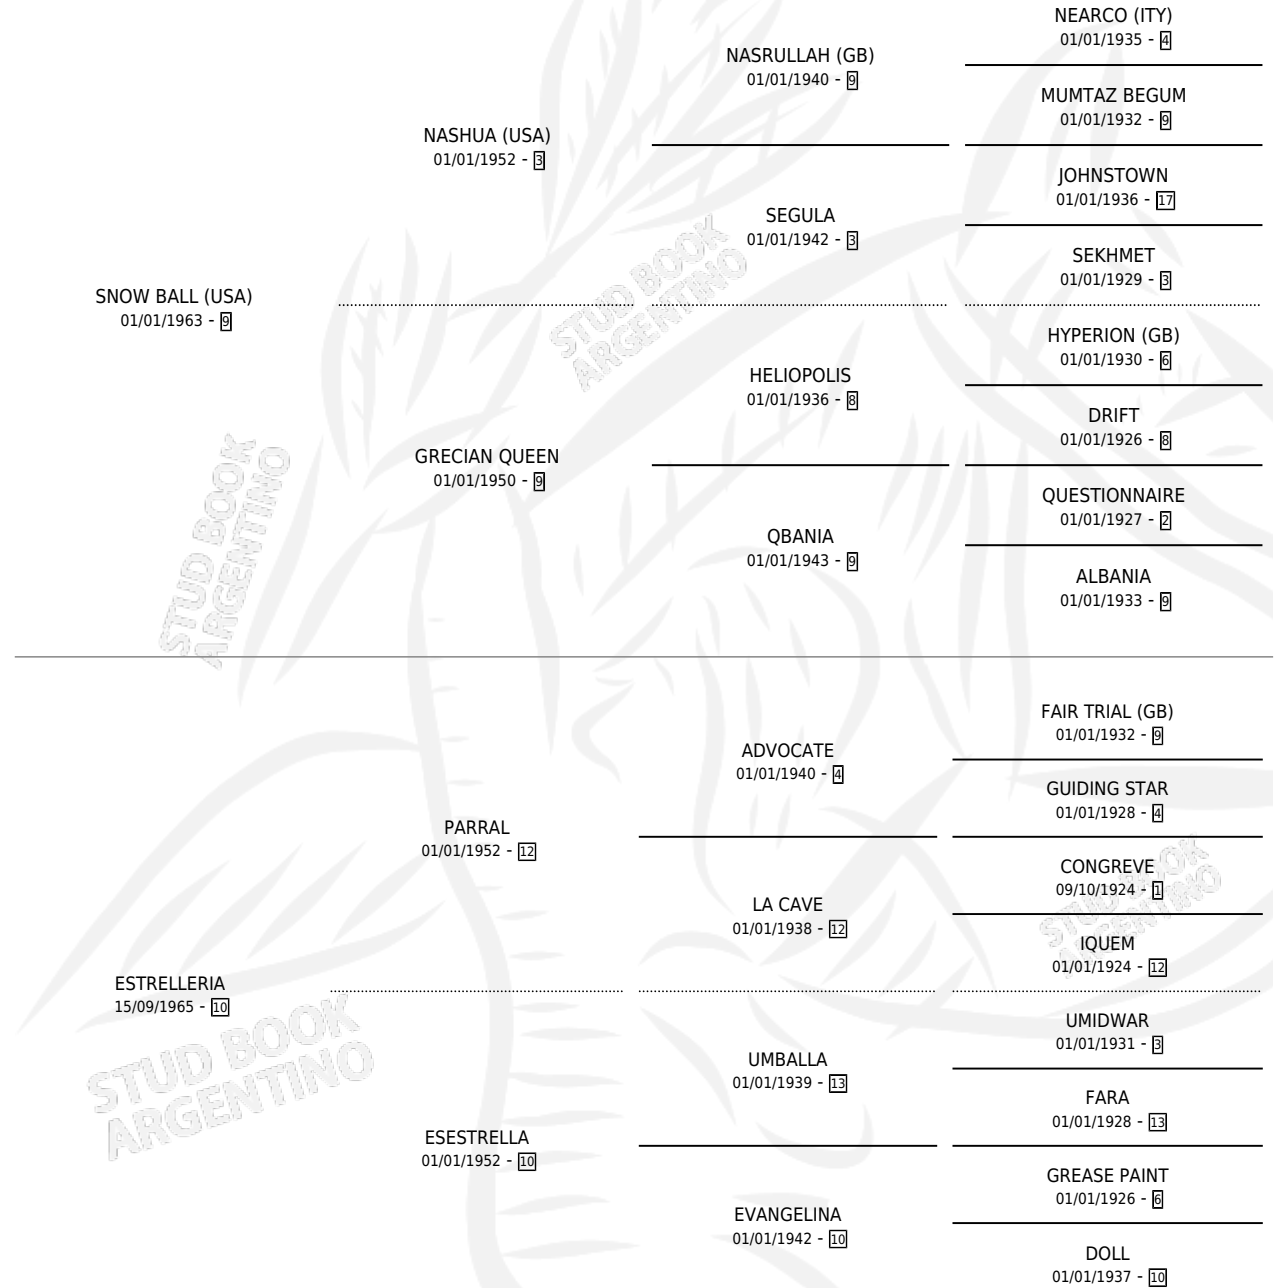

SET BALL

por SNOW BALL (USA) y ESTRELLERIA por PARRAL

Argentina · Hembra · Zaino · SP · 26/09/1974
Familia 10 · Volumen 28

ESTADO

TIPIFICACIÓN SANGUÍNEA	X
TIPIFICACIÓN POR ADN	X
PASAPORTE	X
IDENTIFICACIÓN POR MICROCHIP	X
REPRODUCTOR	✓

Lugar de nacimiento: Campo particular

Criador: Sin dato

~

HIJOS

	MACHOS	HEMBRAS
2 NACIERON	0	2
SIN ACTUACIONES		

PEDIGREE