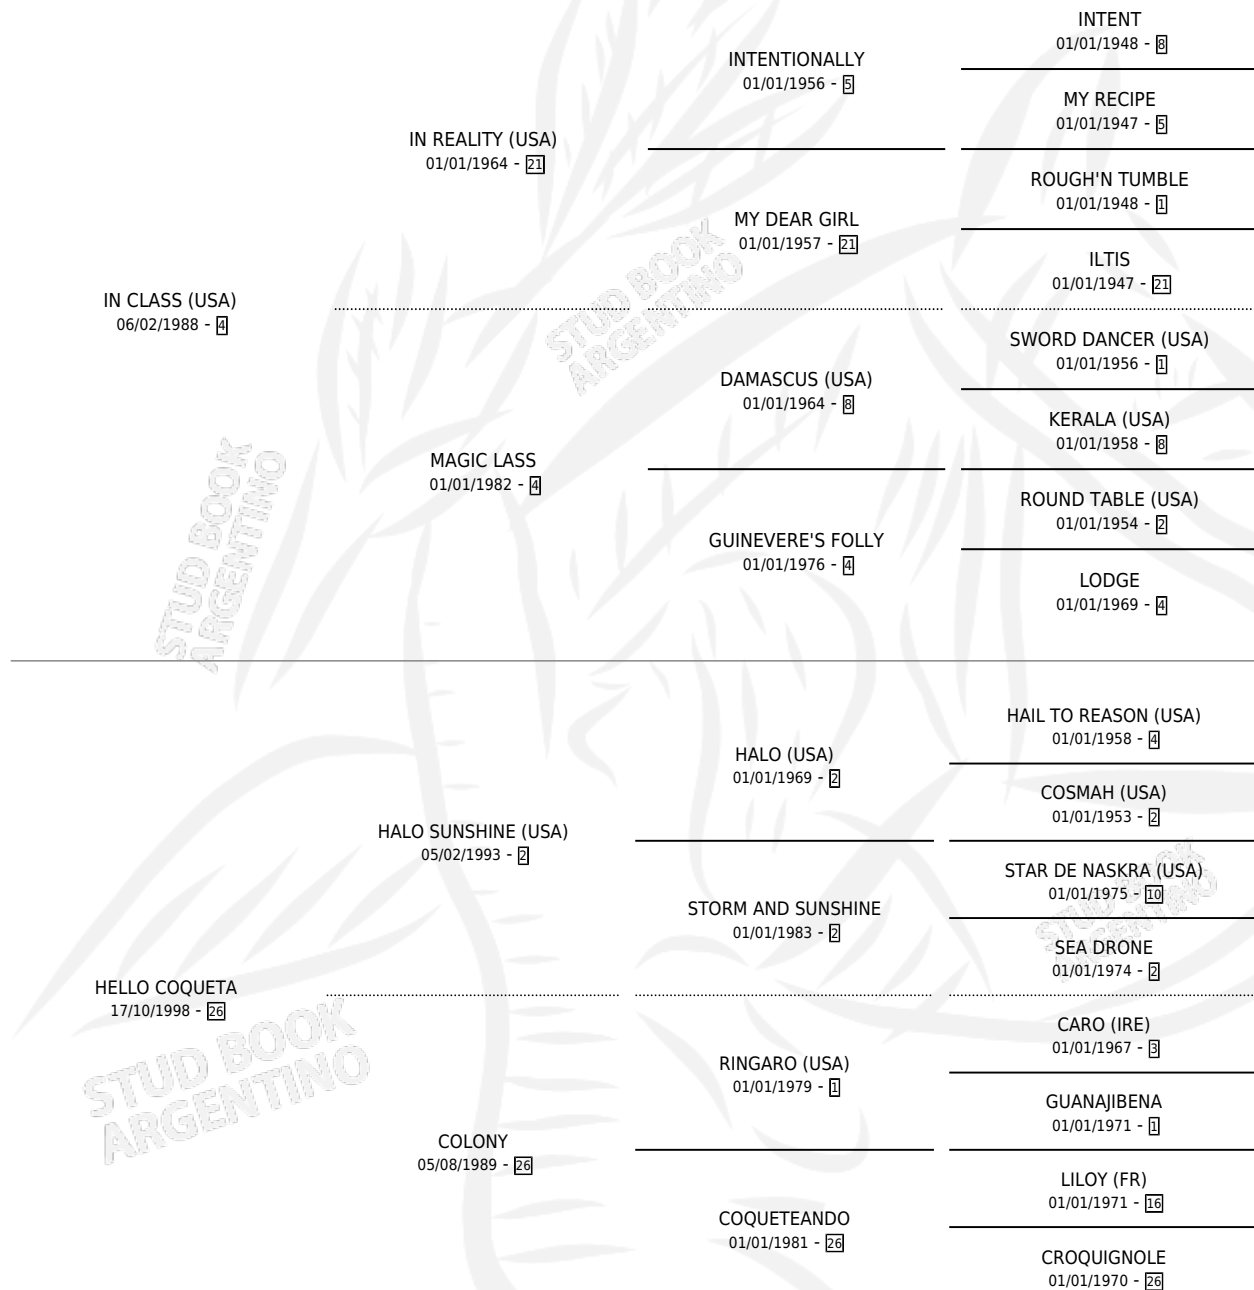

COQUETA CLASS

por **IN CLASS (USA)** y **HELLO COQUETA** por **HALO SUNSHINE (USA)**

Argentina · Hembra · Zaino · SP · 09/07/2003
Familia 26 · Volumen 38

ESTADO

TIPIFICACIÓN SANGUÍNEA	✓
TIPIFICACIÓN POR ADN	✓
PASAPORTE	X
IDENTIFICACIÓN POR MICROCHIP	X
REPRODUCTOR	✓

Lugar de nacimiento: Divisadero

Criador: Sin dato

~

HIJOS

	MACHOS	HEMBRAS
2 NACIERON	2	0
SIN ACTUACIONES		

PEDIGREE