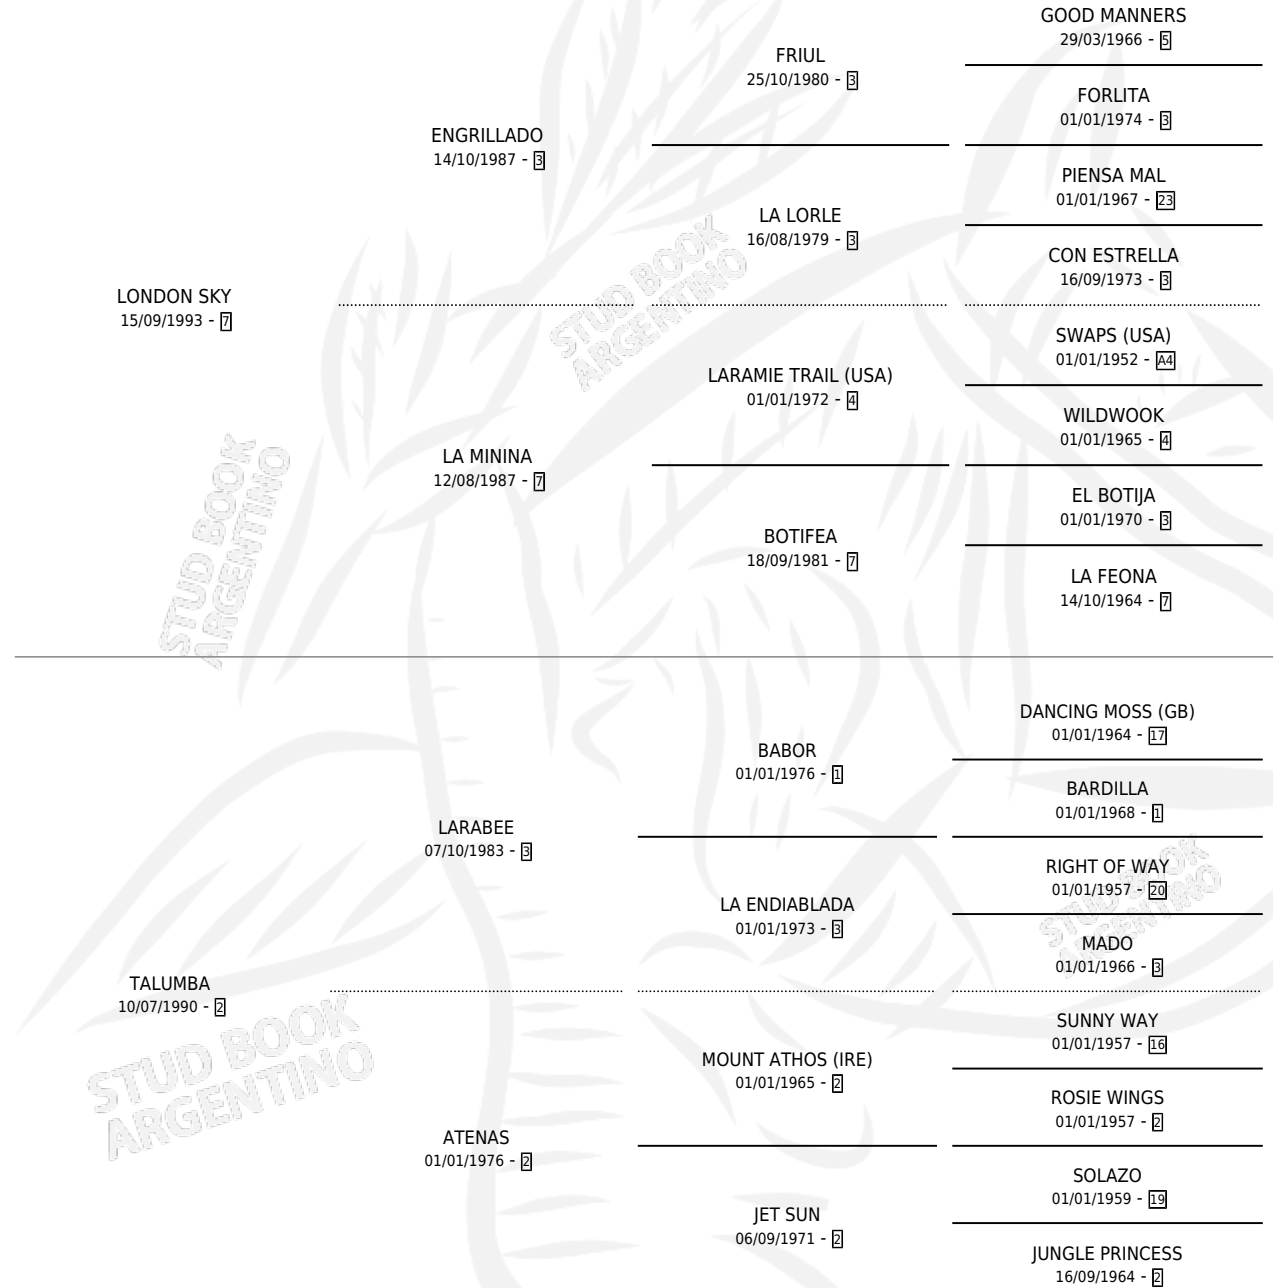

MAMA ILDA

por LONDON SKY y TALUMBA por LARABEE

Argentina · Hembra · Alazan · SP · 21/10/2002
Familia 2-g · Volumen 38

ESTADO

TIPIFICACIÓN SANGUÍNEA	✓
TIPIFICACIÓN POR ADN	✓
PASAPORTE	X
IDENTIFICACIÓN POR MICROCHIP	X
REPRODUCTOR	✓

Lugar de nacimiento: Ciudad Del Tajamar

Criador: Sin dato

~

HIJOS

	MACHOS	HEMBRAS
1 NACIERON	1	0

SIN ACTUACIONES

PEDIGREE

CAMPAÑA

Solo carreras oficiales de Argentina

POR EDAD

EDAD	CC	1°	2°	3°	4°	5°	NP	CLC	CLG	CLCG1	CLGG1	IMPORTE	GANANCIA / CC
3 AÑOS	1	0	0	1	0	0	0	0	0	0	0	\$1,965	\$1,965
4 AÑOS	4	1	0	0	0	0	3	0	0	0	0	\$11,400	\$2,850
5 AÑOS	6	0	1	0	1	1	3	0	0	0	0	\$950	\$158
TOTALES	11	1	1	1	1	1	6	0	0	0	0	\$14,315	\$1,301
%		9.1%	9.1%	9.1%	9.1%	9.1%	54.5%	0.0%	0.0%	0.0%	0.0%		