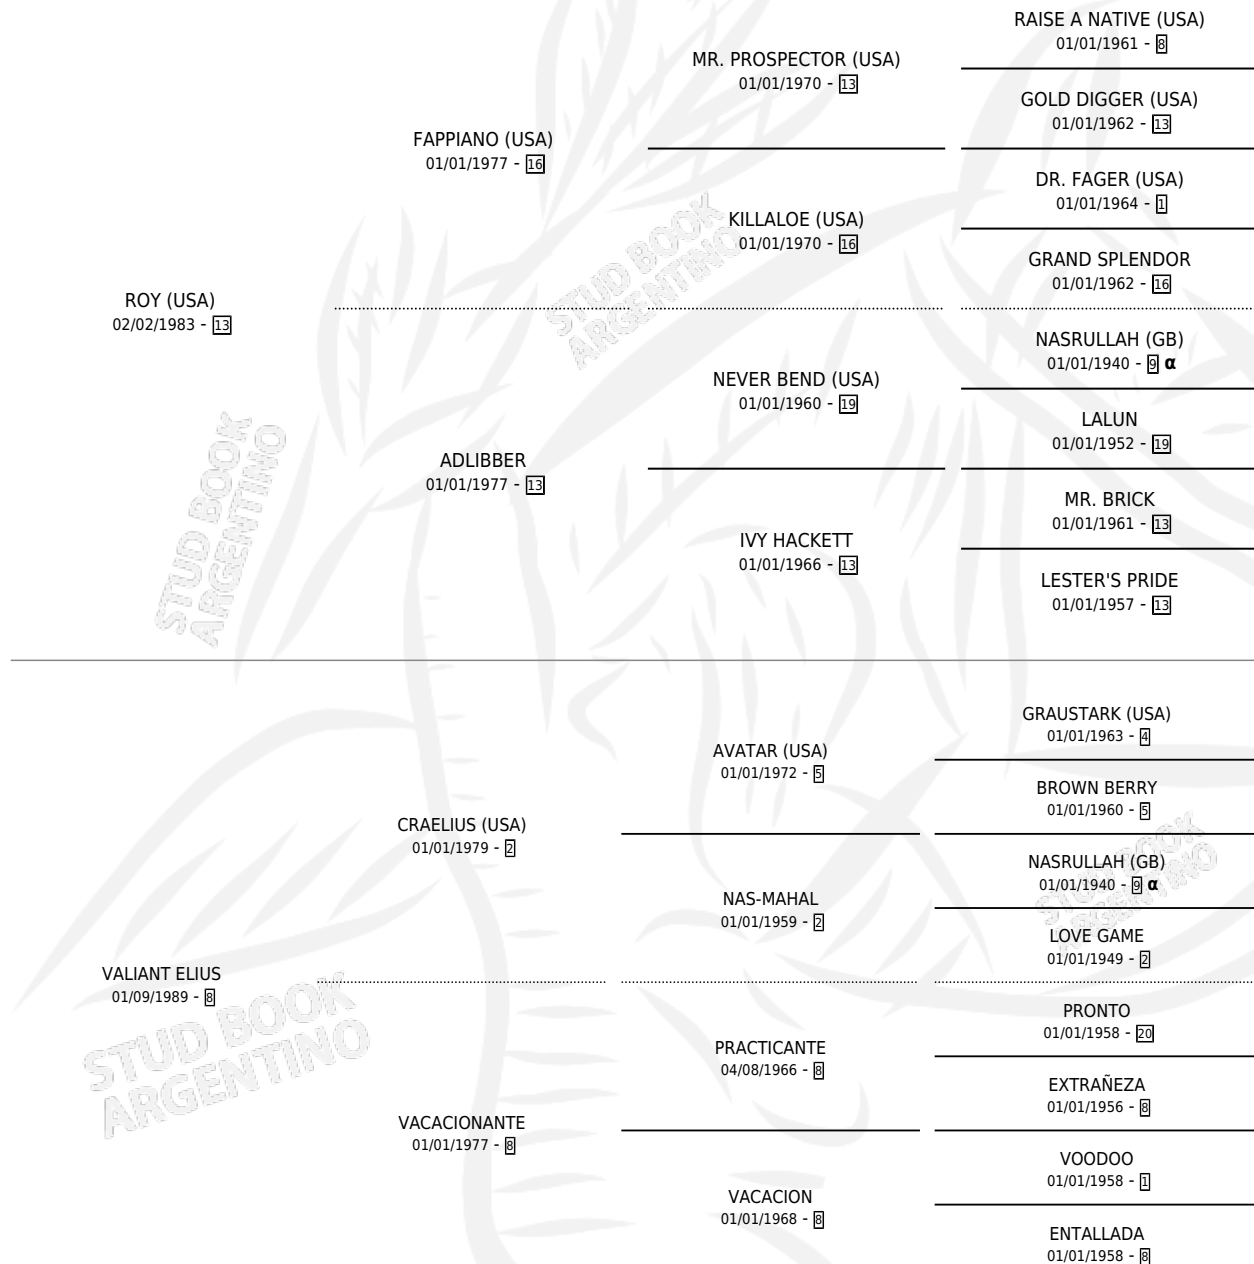

VITELLA

por **ROY (USA)** y **VALIANT ELIUS** por **CRAELIUS (USA)**

Argentina · Hembra · Zaino · SP · 12/07/2003
Familia 8-j · Volumen 38

ESTADO

TIPIFICACIÓN SANGUÍNEA	✓
TIPIFICACIÓN POR ADN	✓
PASAPORTE	X
IDENTIFICACIÓN POR MICROCHIP	X
REPRODUCTOR	✓

Lugar de nacimiento: Vacacion

Criador: Vacacion

~

HIJOS

	MACHOS	HEMBRAS
1 NACIERON	0	1
SIN ACTUACIONES		

PEDIGREE

INBREEDING : α

EXPORTACIÓN / IMPORTACIÓN

Ganadora en San Isidro - \$63,400, a los 3 años.

POR DISTANCIA

HIPODROMO	CC	1°	2°	3°	4°	5°	NP	CLC	CLG	CLCG1	CLGG1	IMPORTE
LA PLATA	1	0	0	0	0	0	1	0	0	0	0	\$0
1200 MTS	1	0	0	0	0	0	1	0	0	0	0	\$0
SAN ISIDRO	10	1	6	1	2	0	0	0	0	0	0	\$53,100
1400 MTS	2	0	0	0	2	0	0	0	0	0	0	\$4,040
1200 MTS	8	1	6	1	0	0	0	0	0	0	0	\$49,060
PALERMO	3	0	0	2	1	0	0	0	0	0	0	\$10,300
1400 MTS	1	0	0	0	1	0	0	0	0	0	0	\$2,500
1200 MTS	2	0	0	2	0	0	0	0	0	0	0	\$7,800