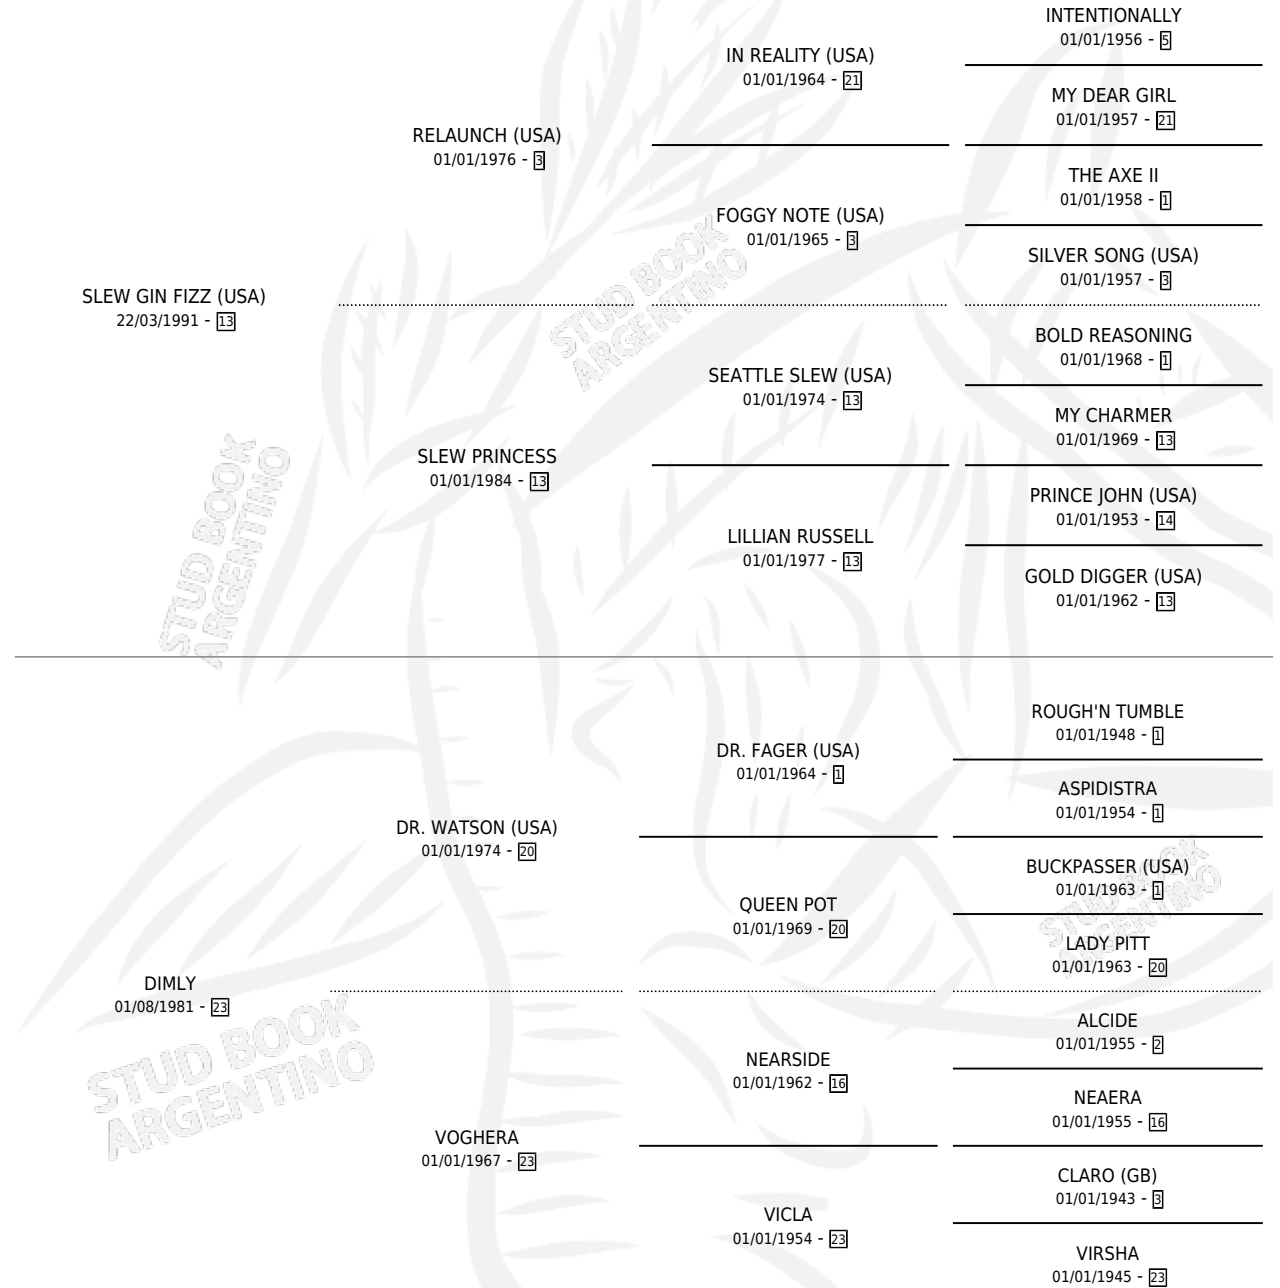

MR. KIMBERLEY

por SLEW GIN FIZZ (USA) y DIMLY por DR. WATSON (USA)

Argentina · Macho · Tordillo · SP · 23/07/2003
Familia 23-a · Volumen 38

ESTADO

TIPIFICACIÓN SANGUÍNEA	✓
TIPIFICACIÓN POR ADN	X
PASAPORTE	X
IDENTIFICACIÓN POR MICROCHIP	X
REPRODUCTOR	X

Lugar de nacimiento: Vacacion
Criador: Vacacion

PEDIGREE

CAMPAÑA

Solo carreras oficiales de Argentina

POR EDAD

EDAD	CC	1°	2°	3°	4°	5°	NP	CLC	CLG	CLCG1	CLGG1	IMPORTE	GANANCIA / CC
3 AÑOS	6	1	0	1	0	0	4	1	0	0	0	\$22,100	\$3,683
4 AÑOS	5	1	2	0	1	0	1	0	0	0	0	\$38,900	\$7,780
TOTALES	11	2	2	1	1	0	5	1	0	0	0	\$61,000	\$5,545
%		18.2%	18.2%	9.1%	9.1%	0.0%	45.5%	9.1%	0.0%	0.0%	0.0%		