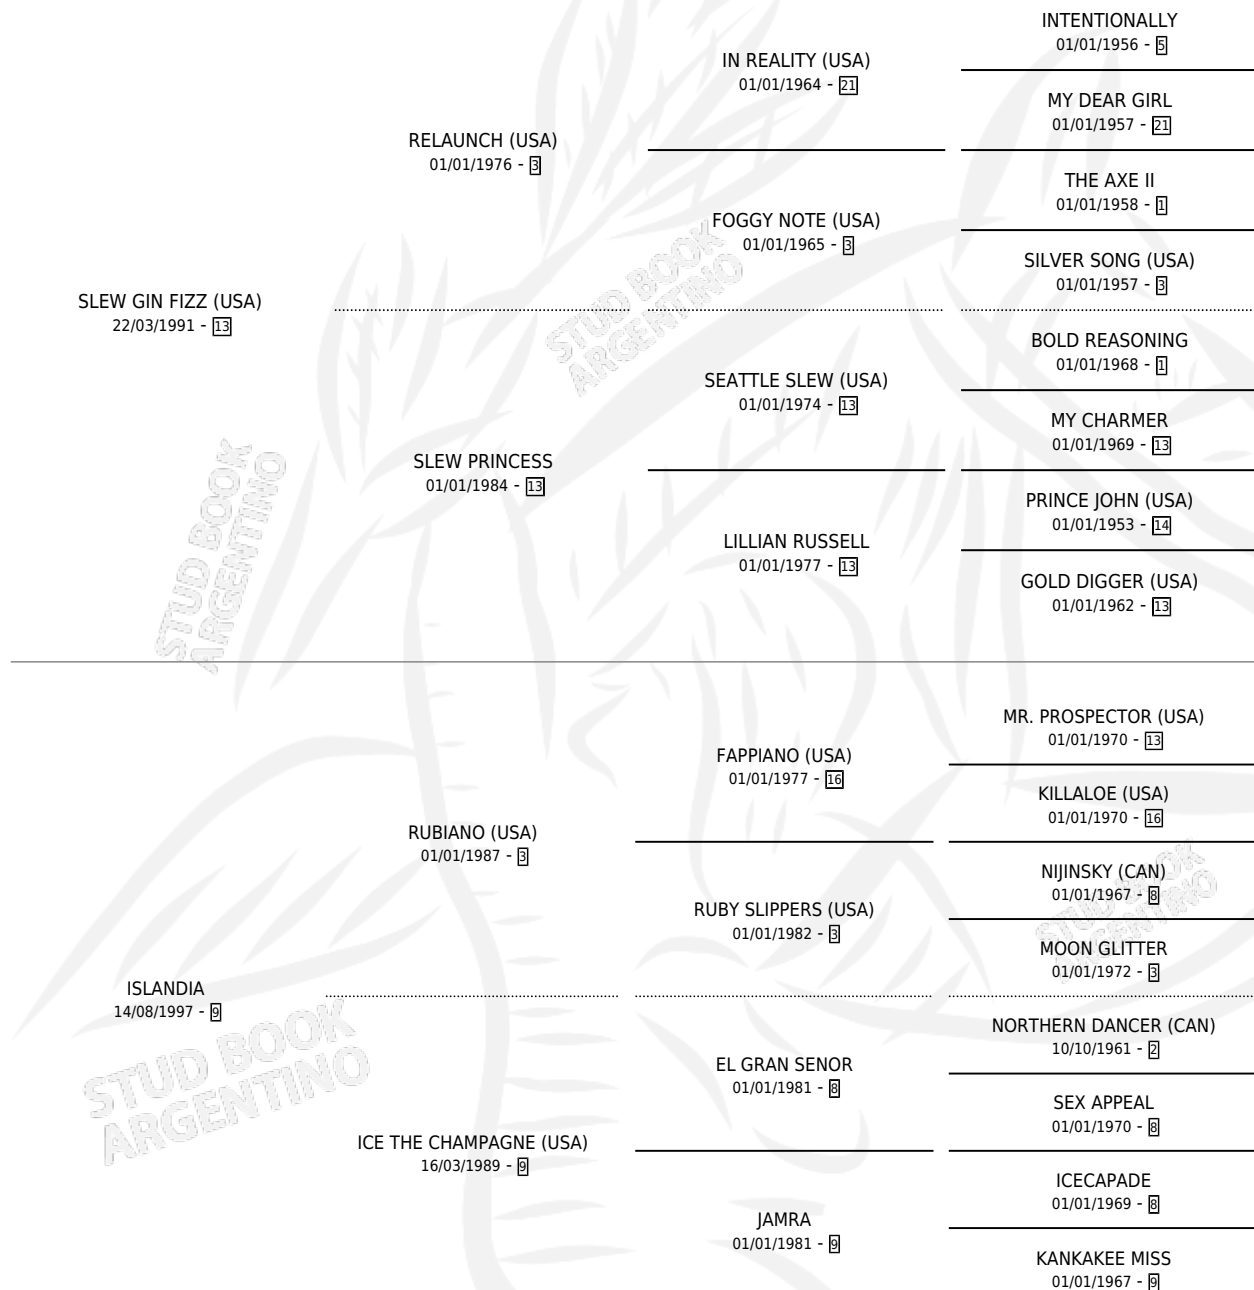

Lugar de nacimiento: Vacacion
Criador: Vacacion

~

HIJOS

	MACHOS	HEMBRAS
5 NACIERON	1	4
3 CORRIERON	1	2

SIN ACTUACIONES

PEDIGREE

EXPORTACIÓN / IMPORTACIÓN

FECHA	MOVIMIENTO	PAÍS
27/06/2014	EXPORTADO	URUGUAY

~

CAMPAÑA

Solo carreras oficiales de Argentina

POR EDAD

EDAD	CC	1°	2°	3°	4°	5°	NP	CLC	CLG	CLCG1	CLGG1	IMPORTE	GANANCIA / CC
3 AÑOS	5	2	0	1	1	0	1	0	0	0	0	\$44,550	\$8,910
4 AÑOS	7	1	1	2	0	1	2	2	1	0	0	\$34,570	\$4,939
5 AÑOS	1	0	0	0	0	0	1	0	0	0	0	\$0	\$0
TOTALES	13	3	1	3	1	1	4	2	1	0	0	\$79,120	\$6,086
%		23.1%	7.7%	23.1%	7.7%	7.7%	30.8%	15.4%	50.0%	0.0%	0.0%		