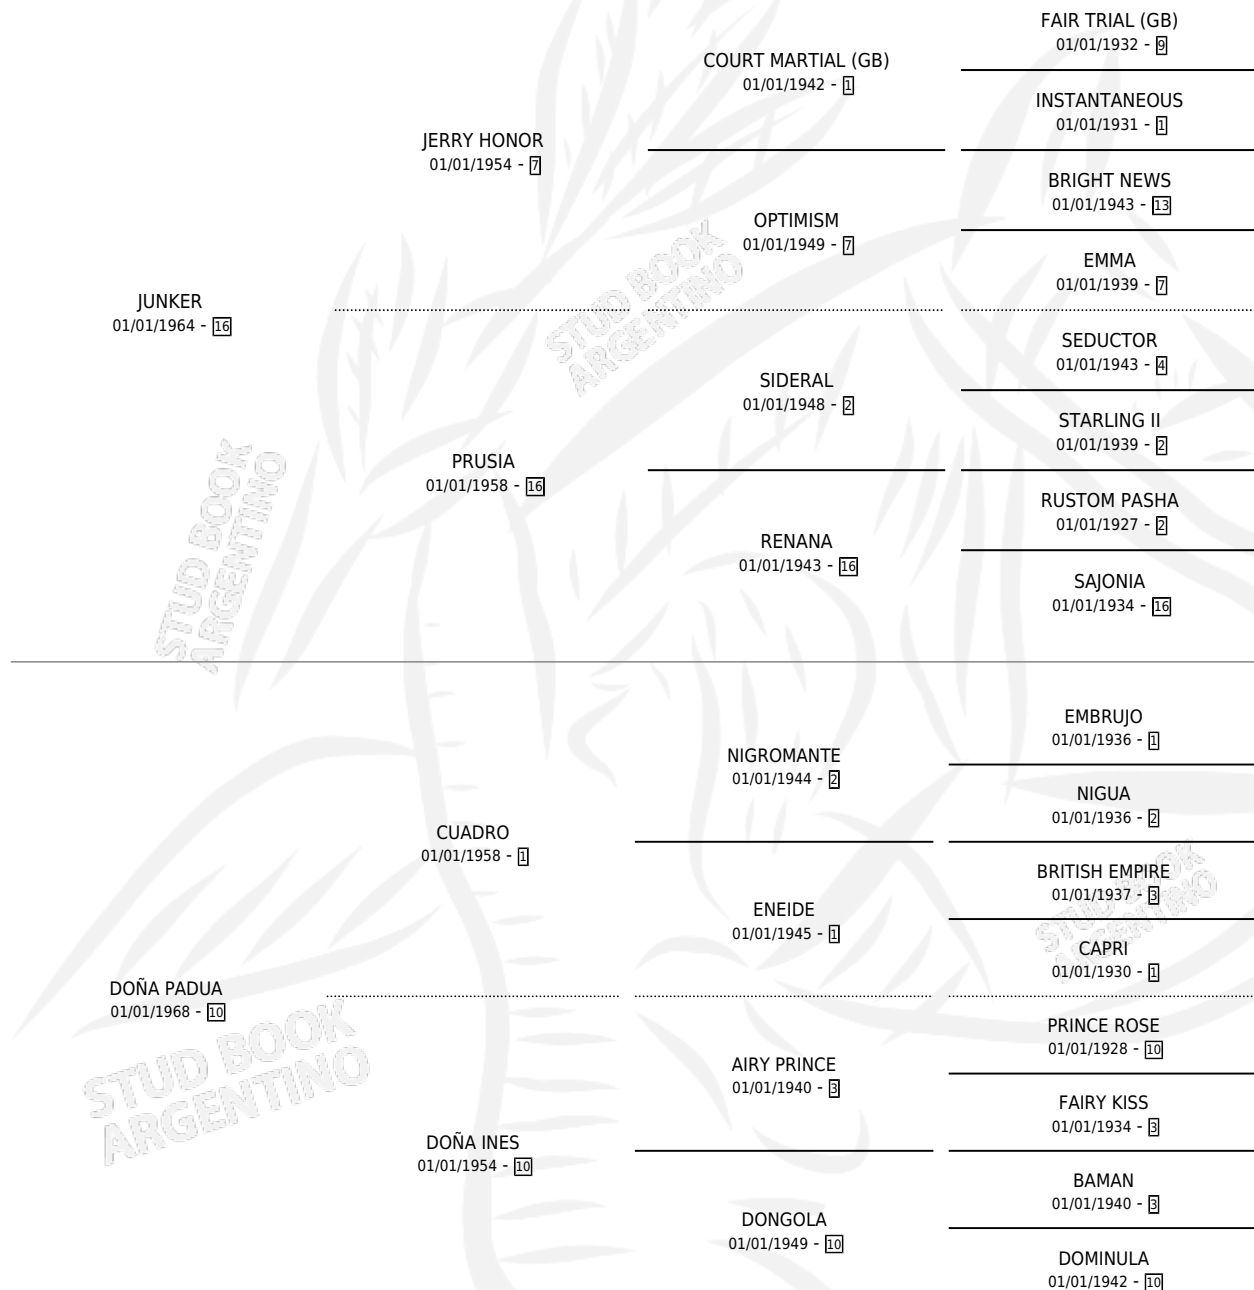

DOÑA JULIETA

por JUNKER y DOÑA PADUA por CUADRO

Argentina · Hembra · Tordillo · SP · 01/01/1974
Familia 10-c · Volumen 28

ESTADO

TIPIFICACIÓN SANGUÍNEA	X
TIPIFICACIÓN POR ADN	X
PASAPORTE	X
IDENTIFICACIÓN POR MICROCHIP	X
REPRODUCTOR	✓

Lugar de nacimiento: Campo particular

Criador: Sin dato

~

HIJOS

	MACHOS	HEMBRAS
5 NACIERON	4	1
3 CORRIERON	2	1
2 GANARON	2	0
0 GANADORES CL	0 GANADORES GR	0 GANADORES G1

PEDIGREE

S

cimientos 4 / Efectividad 40.00%

PADRILLO	PRODUCTO	CRIADOR	1ER SERVICIO	ÚLTIMO SERVICIO
SNOW JUNIOR	∅		20/09/1992	23/09/1992
DOÑA JULIETA	∅		18/12/1991	22/12/1991
Datos oficiales del Stud Book Argentino			12/10/1990	16/10/1990
LUNFA	∅		15/10/1989	20/10/1989
Documentado en studbook.org.ar	SOY JULIETA (H ZD, 05/10/1990)	SIN DATO	13/08/1988	06/10/1988
CEST SI BON	JULIO JOSE (M A, 28/09/1989)	SIN DATO	29/12/1987	31/12/1987
VIEJO JERRY	∅		07/12/1986	09/12/1986
CEST SI BON	EL JUNKER (M Z, 29/11/1987) •MURIÓ EL 12/07/1988•	SIN DATO	18/11/1985	20/11/1985
CEST SI BON	COME JUNCOS (M A, 10/11/1986)	SIN DATO		
CEST SI BON	∅			
CEST SI BON	∅			