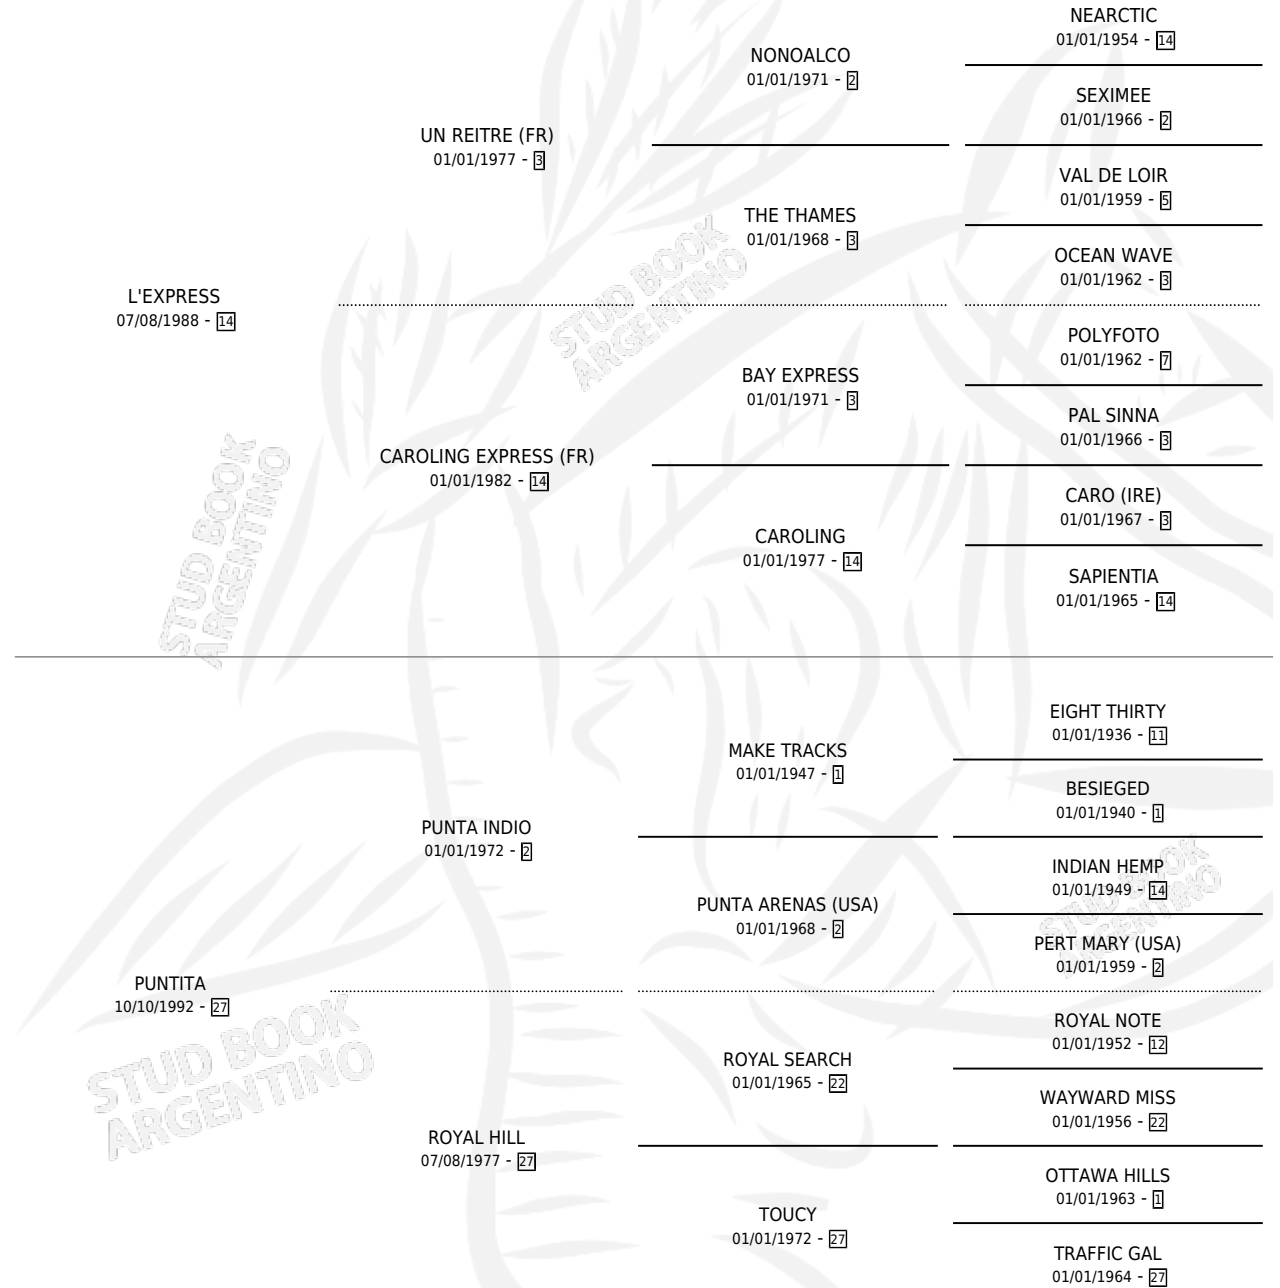

INDIANA EXPRESS

por L'EXPRESS y PUNTITA por PUNTA INDIO

Argentina · Hembra · Alazan · SP · 07/07/2003
Familia 27-a · Volumen 38

ESTADO

TIPIFICACIÓN SANGUÍNEA	X
TIPIFICACIÓN POR ADN	X
PASAPORTE	X
IDENTIFICACIÓN POR MICROCHIP	X
REPRODUCTOR	X

Lugar de nacimiento: Sueño Azul

Criador: Udovicich Omar Alberto

PEDIGREE

INDIANA EXPRESS

Datos oficiales del Stud Book Argentino

Documento generado el 09/05/2026

studbook.org.ar