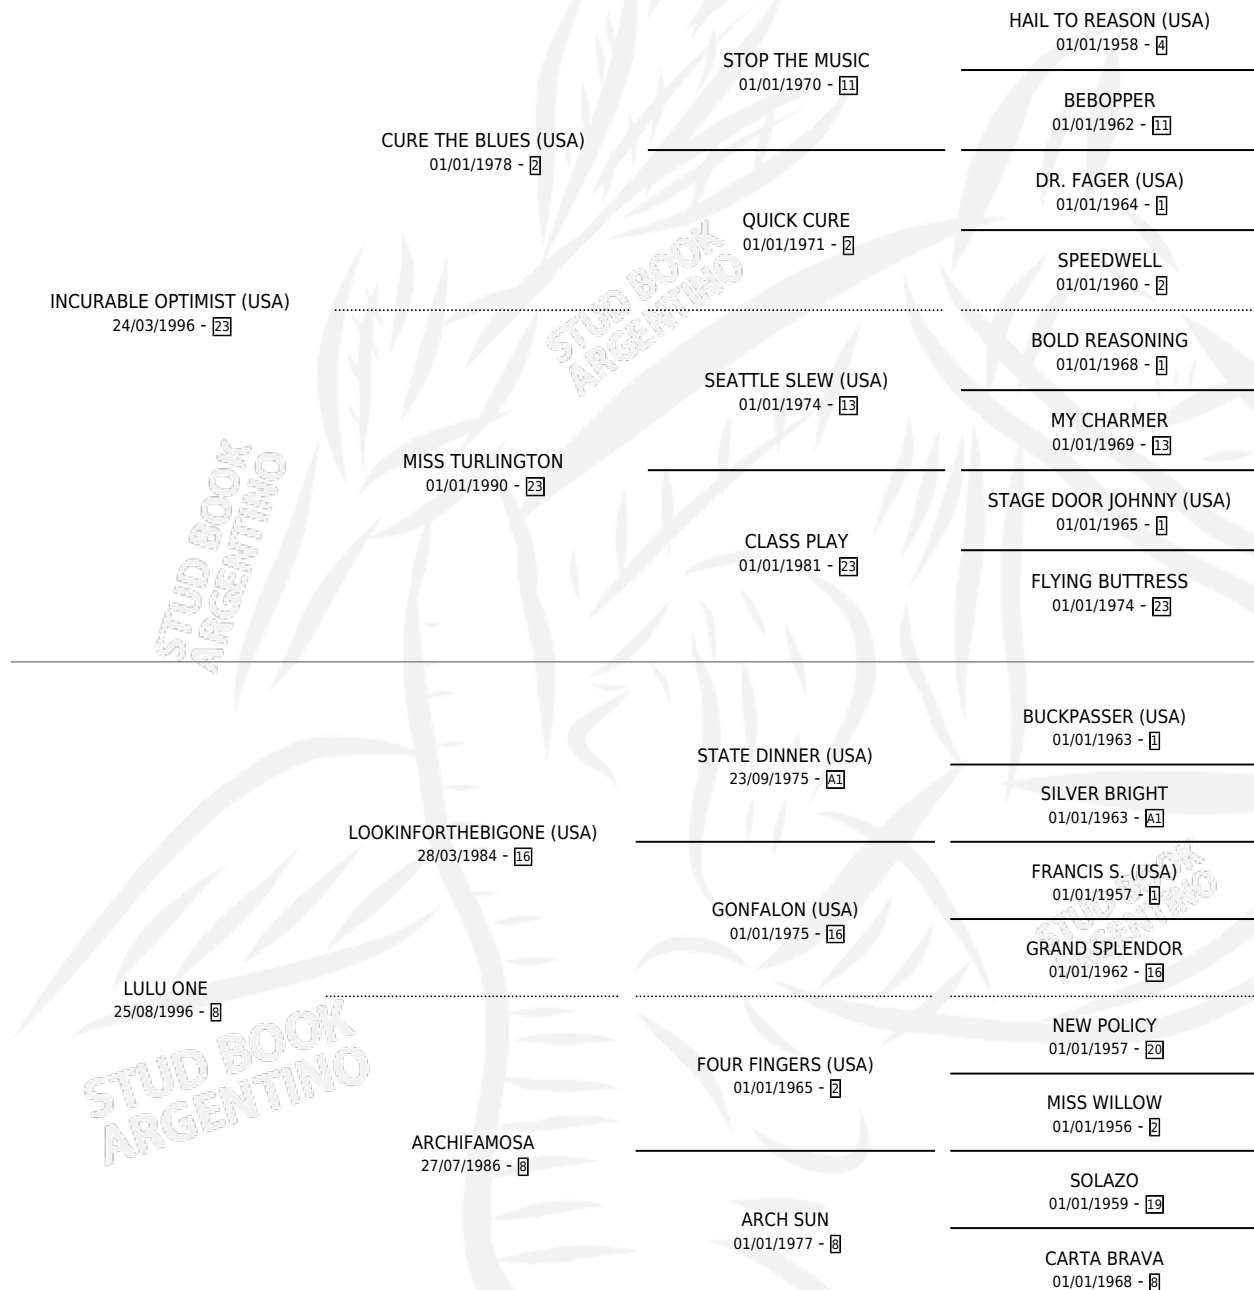

# INCURABLE LOU

por **INCURABLE OPTIMIST (USA)** y **LULU ONE** por **LOOKINFORTHEBIGONE (USA)**

Argentina · Macho · Alazan · SP · 25/07/2003  
Familia 8-g · Volumen 38

## ESTADO

TIPIFICACIÓN SANGUÍNEA	✓
TIPIFICACIÓN POR ADN	✓
PASAPORTE	X
IDENTIFICACIÓN POR MICROCHIP	X
REPRODUCTOR	X

**Lugar de nacimiento:** Melincue  
**Criador:** Melincue

## PEDIGREE

**EXPORTACIÓN / IMPORTACIÓN**

FECHA	MOVIMIENTO	PAÍS
04/10/2007	EXPORTADO	ESTADOS UNIDOS

~

**CAMPAÑA**

Solo carreras oficiales de Argentina