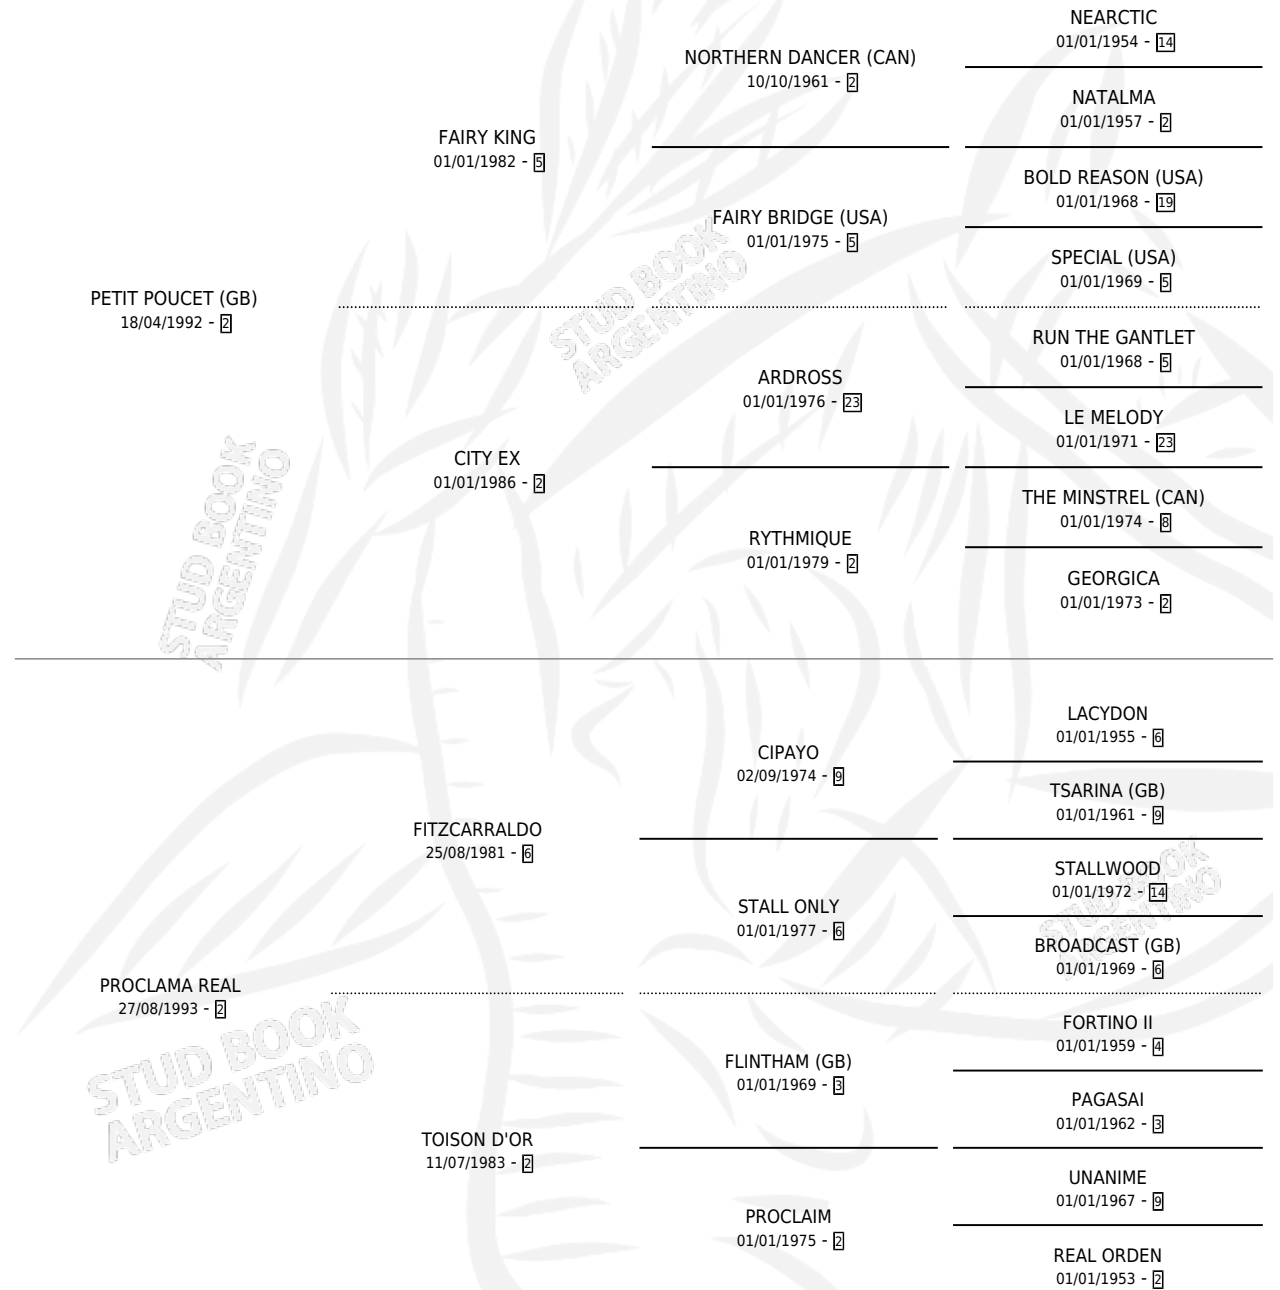

Lugar de nacimiento: El Turf

Criador: Graells Nelson Antonio

~

HIJOS

	MACHOS	HEMBRAS
8 NACIERON	5	3
7 CORRIERON	4	3
3 GANARON	3	0
0 GANADORES CL	0 GANADORES GR	0 GANADORES G1

PEDIGREE

CAMPAÑA

Solo carreras oficiales de Argentina