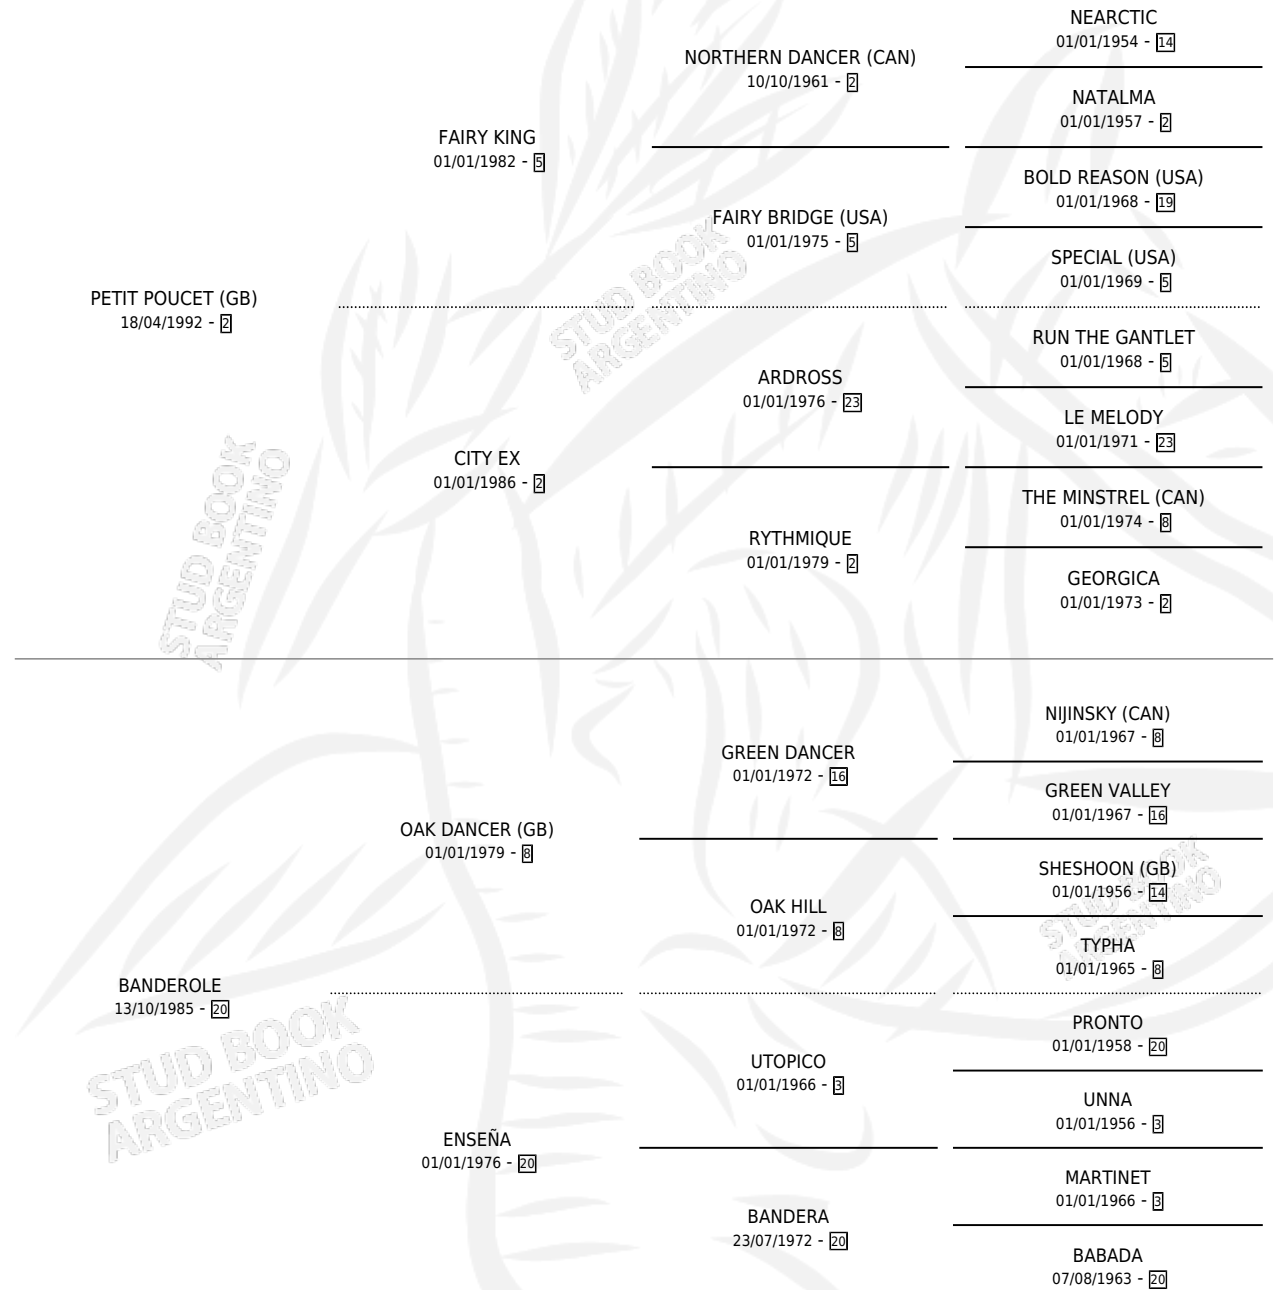

BLACK HEART

por **PETIT POU CET (GB)** y **BANDEROLE** por **OAK DANCER (GB)**

Argentina · Macho · Zaino · SP · 04/08/2003
Familia 20 · Volumen 38

ESTADO

TIPIFICACIÓN SANGUÍNEA	✓
TIPIFICACIÓN POR ADN	X
PASAPORTE	X
IDENTIFICACIÓN POR MICROCHIP	X
REPRODUCTOR	X

Lugar de nacimiento: El Turf

Criador: El Turf

PEDIGREE

CAMPAÑA

Solo carreras oficiales de Argentina

POR EDAD

EDAD	CC	1°	2°	3°	4°	5°	NP	CLC	CLG	CLCG1	CLGG1	IMPORTE	GANANCIA / CC
3 AÑOS	3	1	1	0	0	0	1	0	0	0	0	\$17,950	\$5,983
4 AÑOS	3	0	0	0	1	0	2	0	0	0	0	\$1,900	\$633
TOTALES	6	1	1	0	1	0	3	0	0	0	0	\$19,850	\$3,308
%		16.7%	16.7%	0.0%	16.7%	0.0%	50.0%	0.0%	0.0%	0.0%	0.0%		