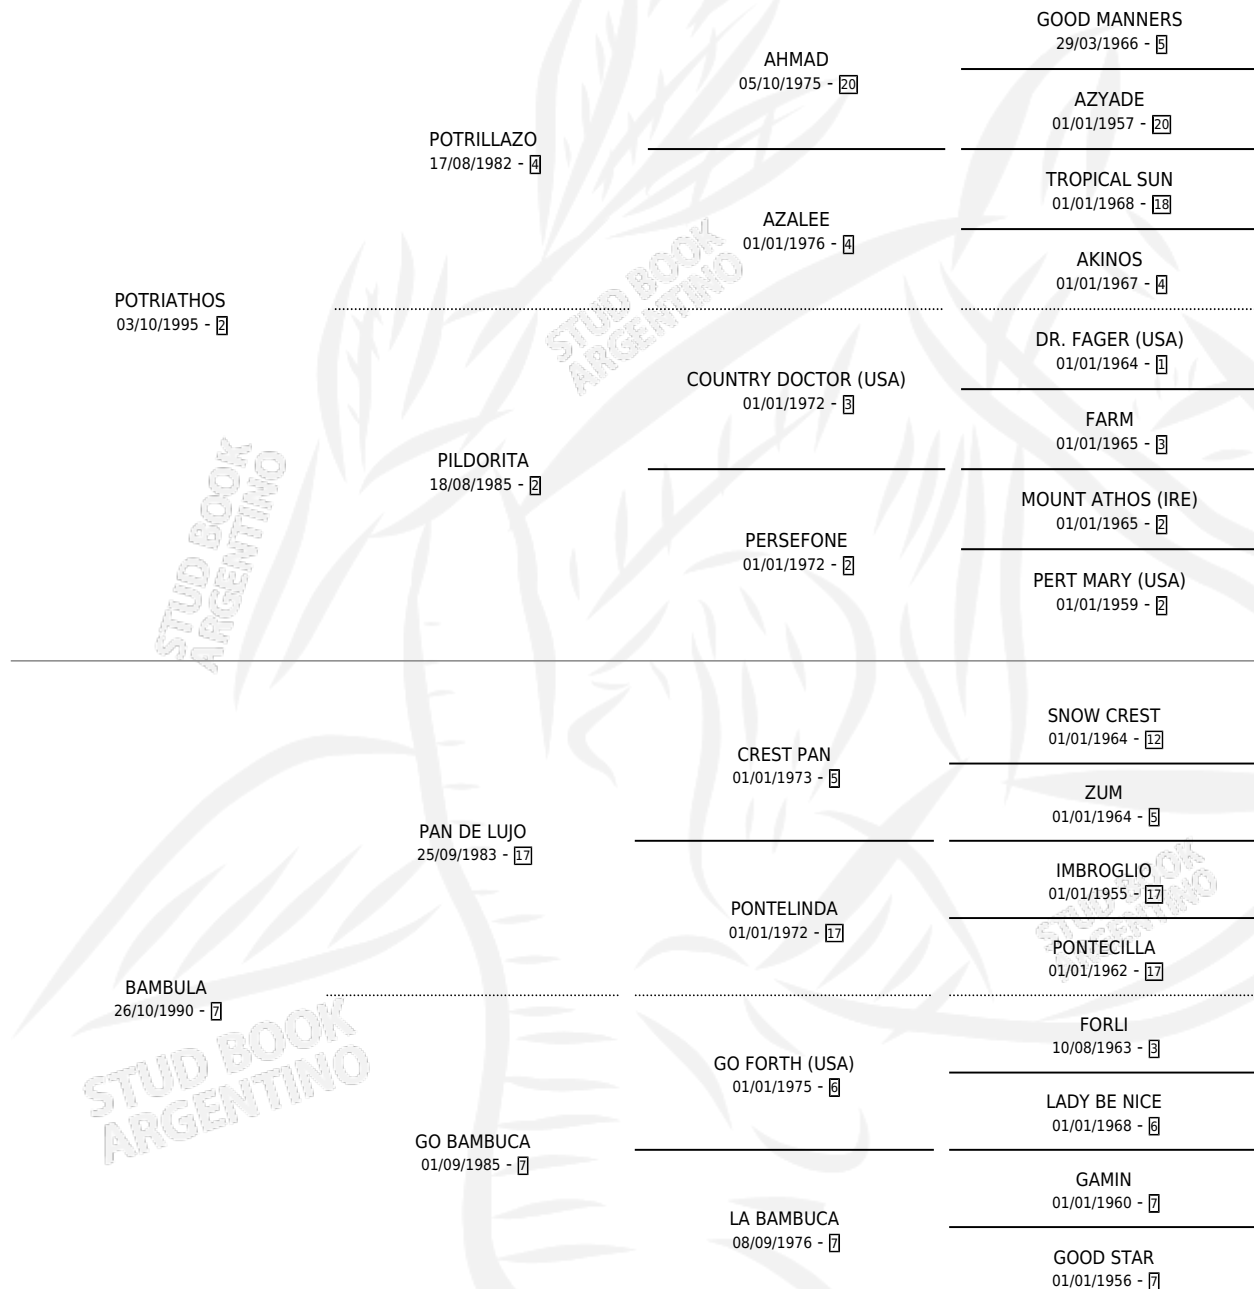

POTRIBAMBINA

por POTRIATHOS y BAMBULA por PAN DE LUJO

Argentina · Hembra · Alazan · SP · 05/08/2003
Familia 7 · Volumen 38

ESTADO

TIPIFICACIÓN SANGUÍNEA	✓
TIPIFICACIÓN POR ADN	✓
PASAPORTE	X
IDENTIFICACIÓN POR MICROCHIP	X
REPRODUCTOR	✓

Lugar de nacimiento: Las Cuatro Z

Criador: Las Cuatro Z

~

HIJOS

	MACHOS	HEMBRAS
1 NACIERON	1	0
1 CORRIERON	1	0

SIN ACTUACIONES

PEDIGREE