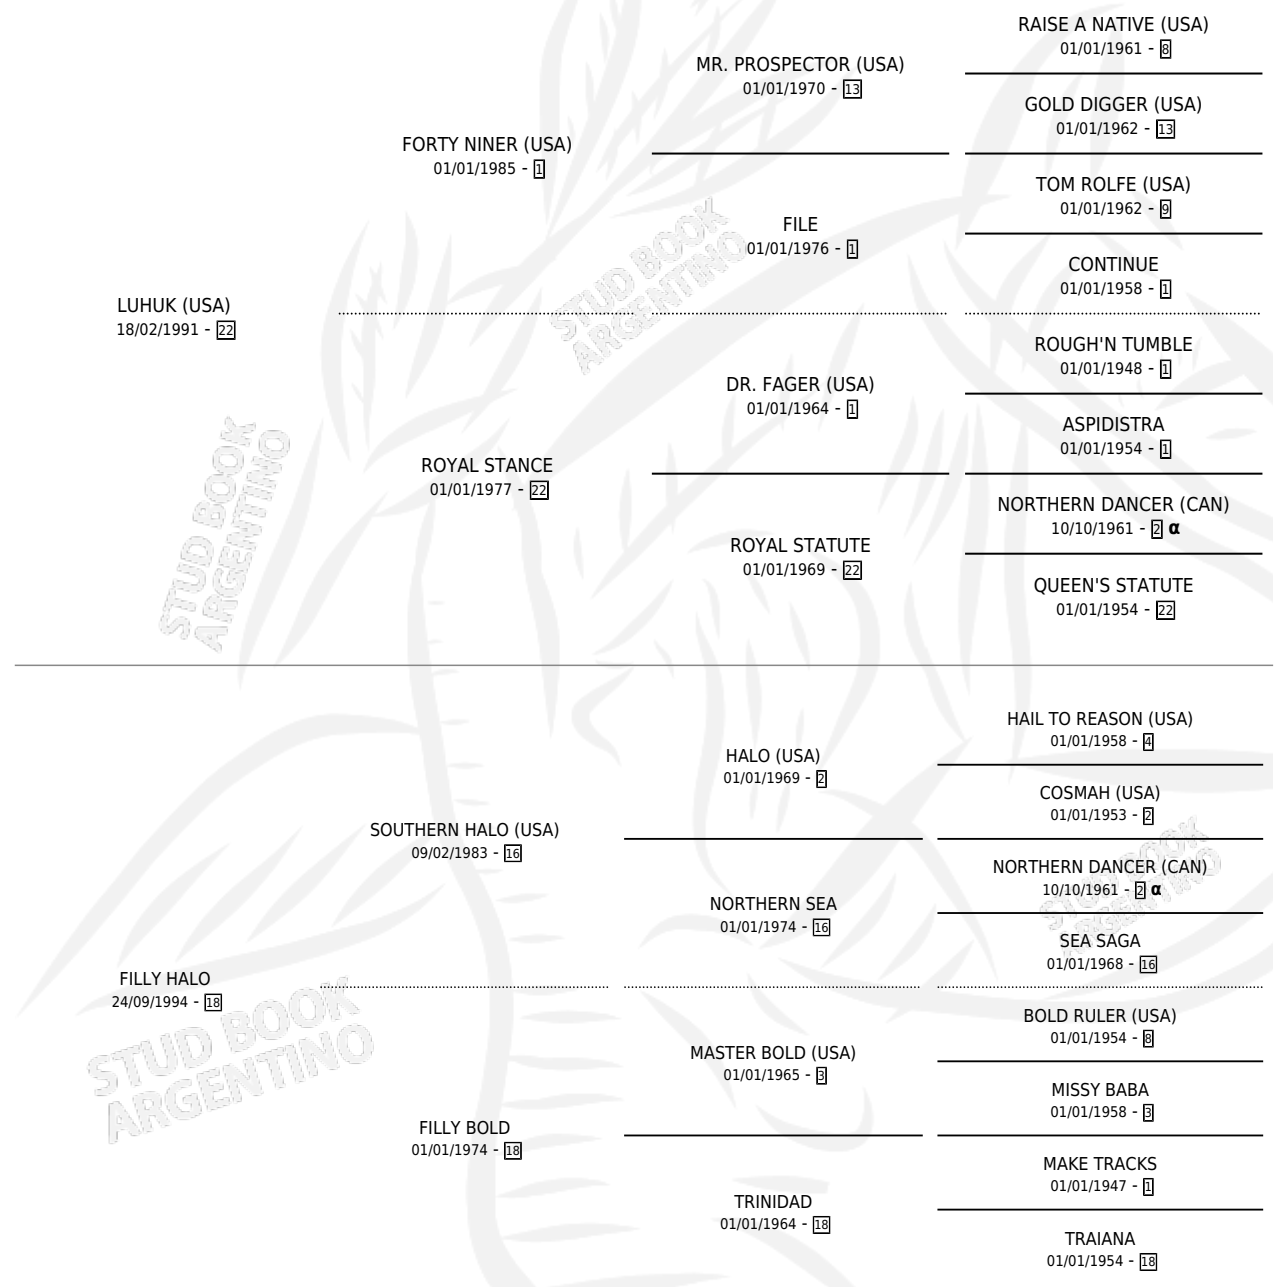

FOXY LADY

por LUHUK (USA) y FILLY HALO por SOUTHERN HALO (USA)

Argentina · Hembra · Zaino · SP · 12/07/2003
Familia 18-a · Volumen 38

ESTADO

TIPIFICACIÓN SANGUÍNEA	✓
TIPIFICACIÓN POR ADN	✓
PASAPORTE	X
IDENTIFICACIÓN POR MICROCHIP	X
REPRODUCTOR	✓

Lugar de nacimiento: La Quebrada
Criador: La Quebrada

~

HIJOS

	MACHOS	HEMBRAS
3 NACIERON	3	0
1 CORRIERON	1	0

SIN ACTUACIONES

PEDIGREE

INBREEDING : α

CAMPAÑA

Solo carreras oficiales de Argentina

POR EDAD

EDAD	CC	1°	2°	3°	4°	5°	NP	CLC	CLG	CLCG1	CLGG1	IMPORTE	GANANCIA / CC
3 AÑOS	3	0	1	0	2	0	0	0	0	0	0	\$8,600	\$2,867
4 AÑOS	5	0	0	2	1	0	2	0	0	0	0	\$9,450	\$1,890
5 AÑOS	2	1	0	0	0	1	0	0	0	0	0	\$15,990	\$7,995
TOTALES	10	1	1	2	3	1	2	0	0	0	0	\$34,040	\$3,404
%		10.0%	10.0%	20.0%	30.0%	10.0%	20.0%	0.0%	0.0%	0.0%	0.0%		