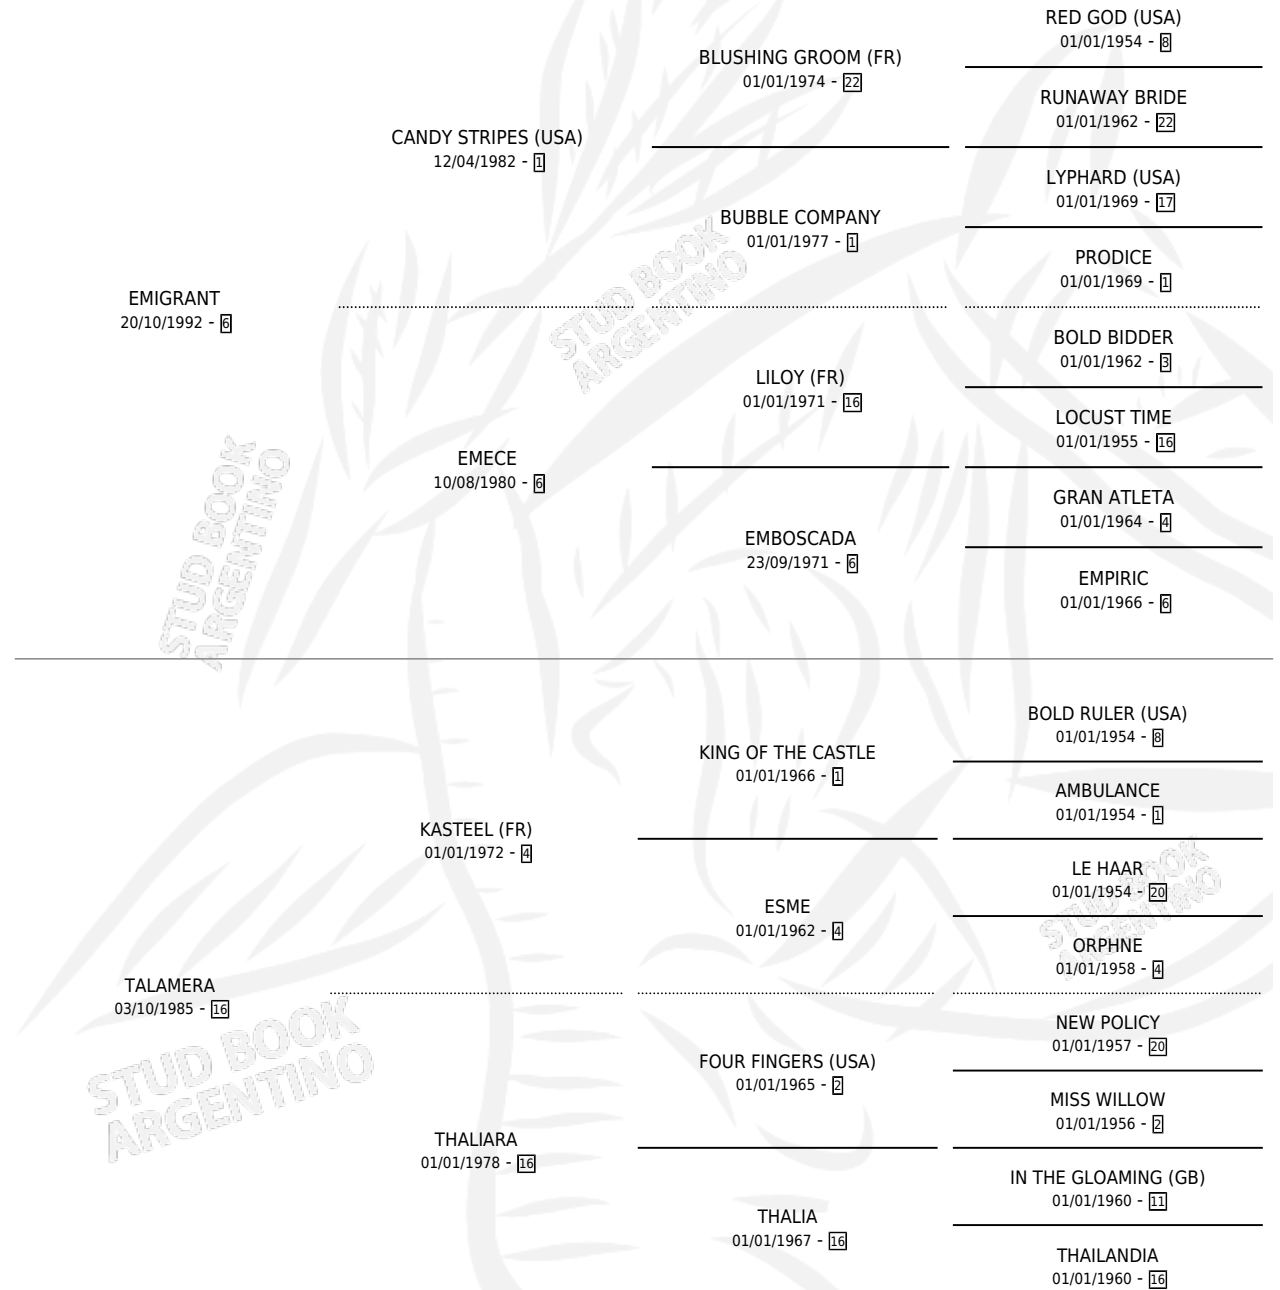

PISTON ROTO

por EMIGRANT y TALAMERA por KASTEEL (FR)

Argentina · Macho · Alazan · SP · 20/07/2002
Familia 16-f · Volumen 38

ESTADO

TIPIFICACIÓN SANGUÍNEA	X
TIPIFICACIÓN POR ADN	X
PASAPORTE	X
IDENTIFICACIÓN POR MICROCHIP	X
REPRODUCTOR	X

Lugar de nacimiento: Horizonte

Criador: Sanchez Juan Pablo

PEDIGREE

PISTON ROTO

Datos oficiales del Stud Book Argentino

Documento generado el 26/04/2026

studbook.org.ar