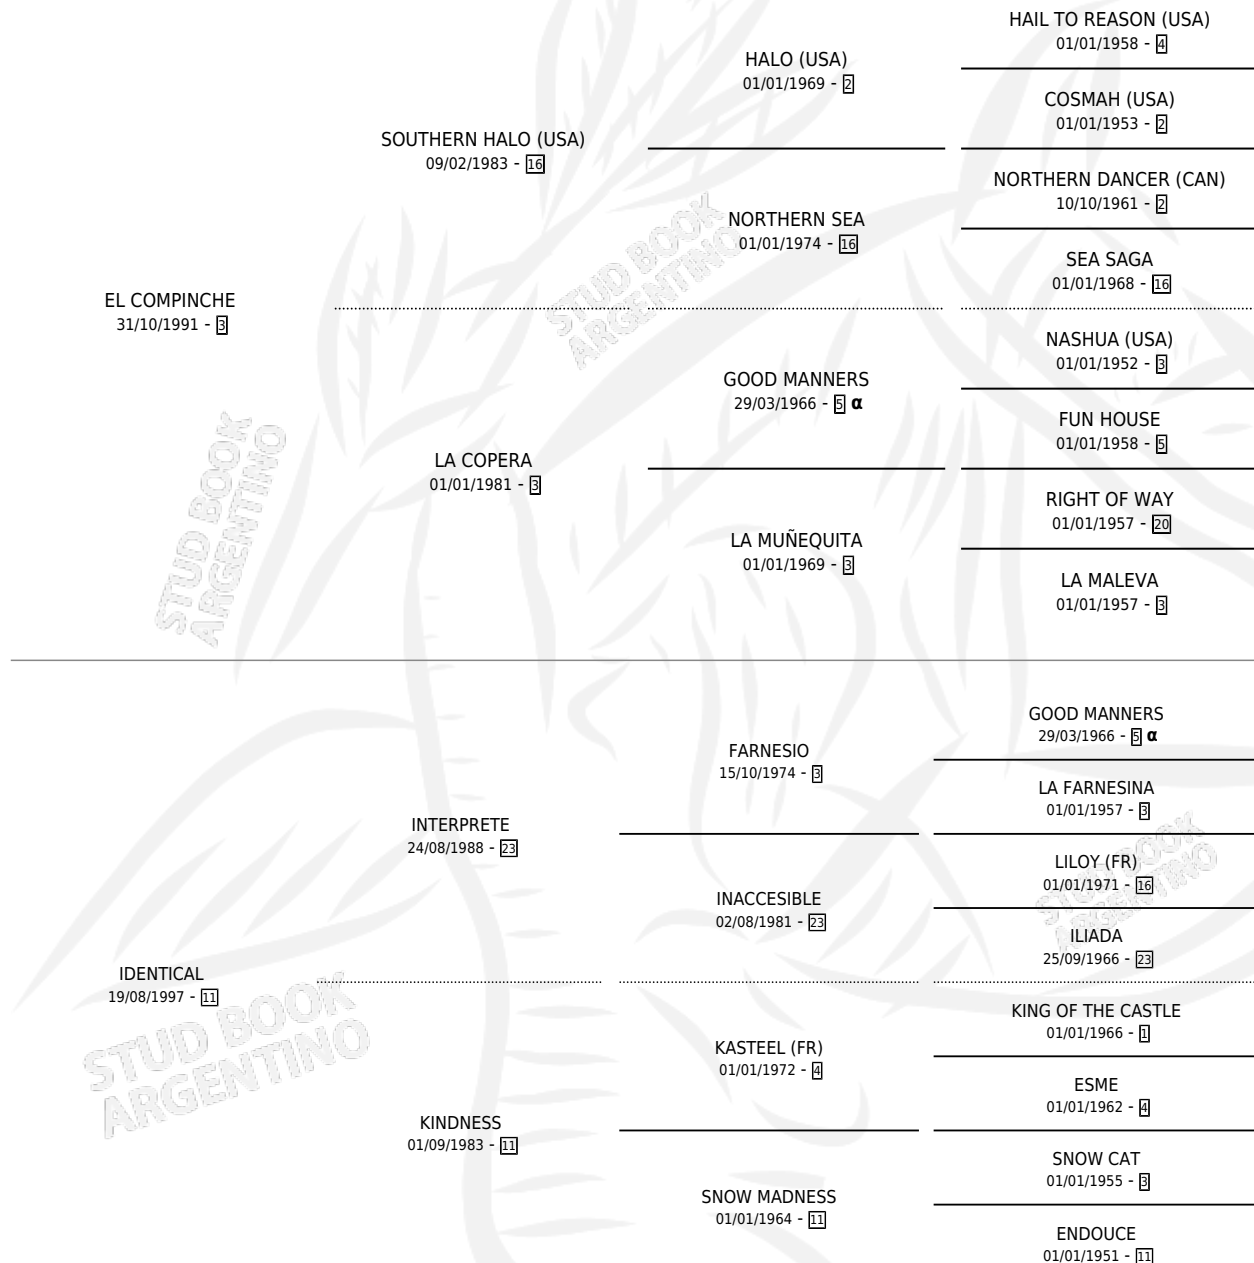

Lugar de nacimiento: Don Santiago

Criador: Don Santiago

~

HIJOS

	MACHOS	HEMBRAS
8 NACIERON	5	3
4 CORRIERON	2	2
2 GANARON	1	1
0 GANADORES CL	0 GANADORES GR	0 GANADORES G1

PEDIGREE

INBREEDING : α

CAMPAÑA

Solo carreras oficiales de Argentina

POR EDAD

EDAD	CC	1°	2°	3°	4°	5°	NP	CLC	CLG	CLCG1	CLGG1	IMPORTE	GANANCIA / CC
2 AÑOS	2	0	1	0	0	0	1	0	0	0	0	\$4,200	\$2,100
3 AÑOS	5	1	3	0	1	0	0	0	0	0	0	\$32,625	\$6,525
4 AÑOS	6	2	1	0	0	2	1	0	0	0	0	\$40,020	\$6,670
TOTALES	13	3	5	0	1	2	2	0	0	0	0	\$76,845	\$5,911
%		23.1%	38.5%	0.0%	7.7%	15.4%	15.4%	0.0%	0.0%	0.0%	0.0%		

Ganadora de 3 carreras en San Isidro y Palermo - \$76,845, a los 3 y 4 años.

POR DISTANCIA

HIPODROMO	CC	1°	2°	3°	4°	5°	NP	CLC	CLG	CLCG1	CLGG1	IMPORTE
LA PLATA	3	0	1	0	0	1	1	0	0	0	0	\$5,370
1100 MTS	1	0	0	0	0	1	0	0	0	0	0	\$1,170
1400 MTS	2	0	1	0	0	0	1	0	0	0	0	\$4,200
PALERMO	6	1	3	0	1	0	1	0	0	0	0	\$32,625
1200 MTS	5	1	3	0	0	0	1	0	0	0	0	\$31,125
1400 MTS	1	0	0	0	1	0	0	0	0	0	0	\$1,500
SAN ISIDRO	4	2	1	0	0	1	0	0	0	0	0	\$38,850
1200 MTS	4	2	1	0	0	1	0	0	0	0	0	\$38,850

SERVICIOS

Servicios **10** / Nacimientos **8** / Efectividad **80.00%**

PADRILLO	PRODUCTO	CRIADOR	1ER SERVICIO	ÚLTIMO SERVICIO
FRESHMAN	∅		02/11/2018	02/11/2018
FRESHMAN	EL COSTERO (M A, 25/09/2018)	PEREYRA FEDERICO	07/10/2017	07/10/2017
TREASURE BEACH (GB)	PLAYA IDEAL (H ZD, 08/08/2016) •MURIÓ EL 01/05/2017•	DON SANTIAGO	01/09/2015	01/09/2015
DYNAMIX (USA)	UN IDOLO (M Z, 03/08/2015) •MURIÓ EL 31/08/2023•	DON SANTIAGO	28/08/2014	28/08/2014
DYNAMIX (USA)	UN IDENTICO (M Z, 03/08/2014)	DON SANTIAGO	10/08/2013	02/09/2013
E DUBAI (USA)	∅		19/10/2012	04/12/2012
INCURABLE OPTIMIST (USA)	BELYNDA (H A, 20/09/2012)	EL PARAISO	07/10/2011	07/10/2011
INCURABLE OPTIMIST (USA)	BIEN PARECIDO (M A, 29/09/2011)	EL PARAISO	06/10/2010	27/10/2010
DANCING FOR ME	MI IDOLA (H Z, 27/09/2010)	DON SANTIAGO	28/10/2009	28/10/2009
COLONIAL AFFAIR (USA)	IDOLO COLONIAL (M A, 02/10/2009)	DON SANTIAGO	16/10/2008	01/11/2008