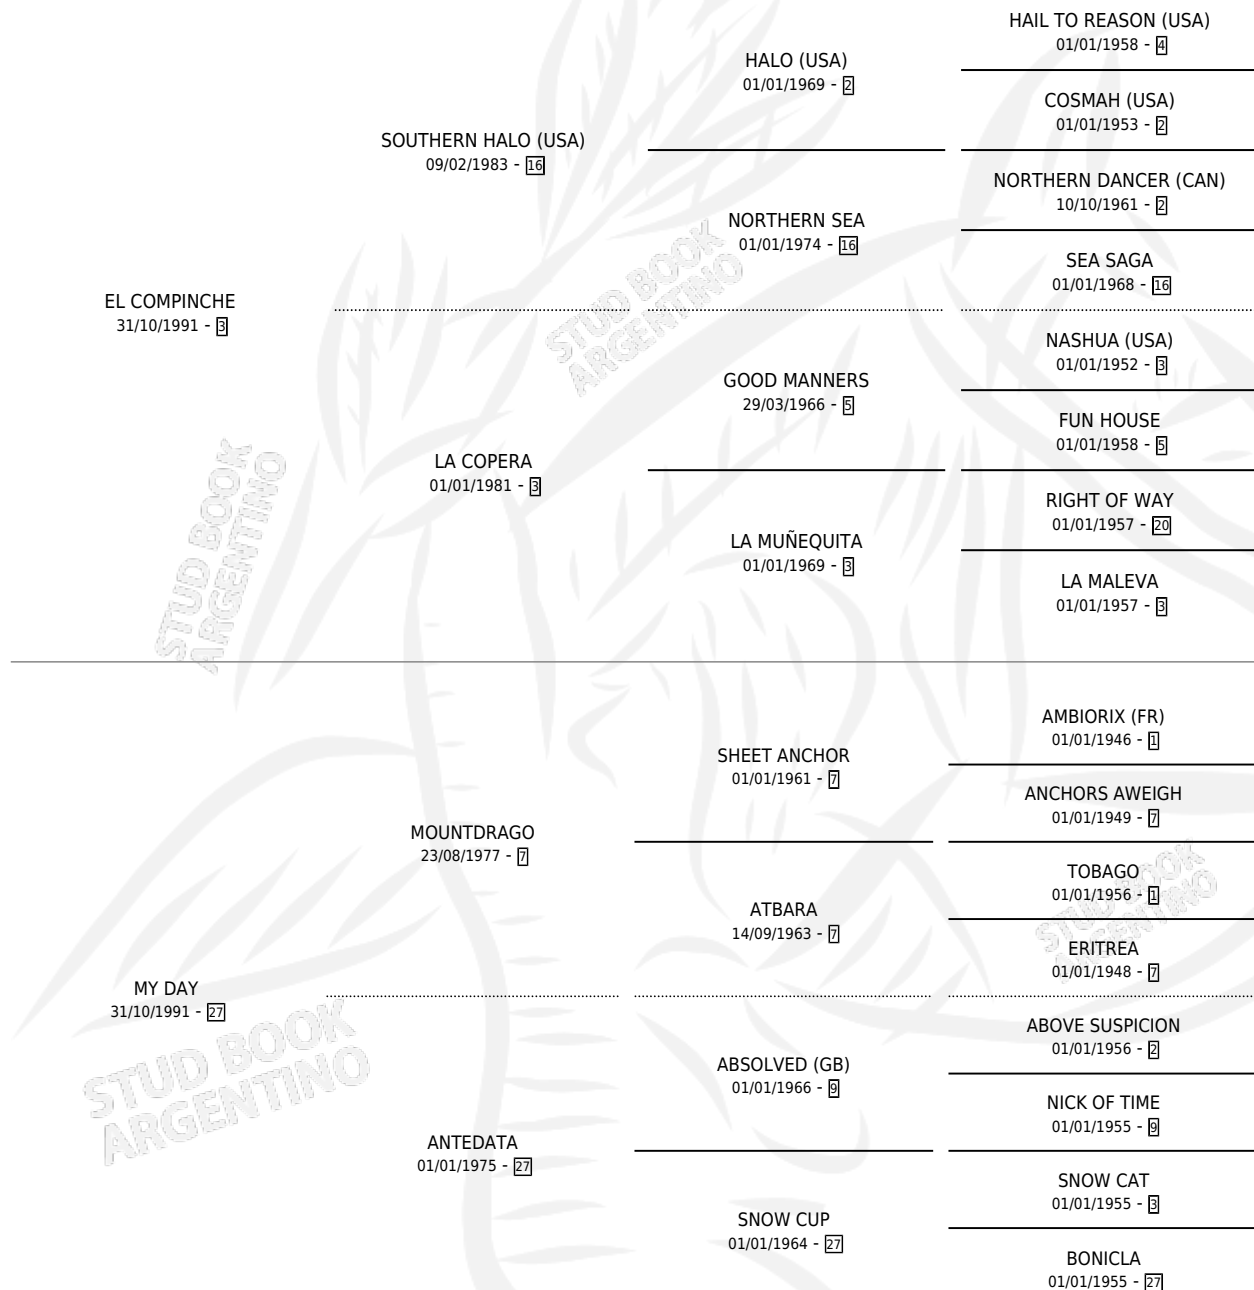

Lugar de nacimiento: Don Santiago

Criador: Don Santiago

~

HIJOS

	MACHOS	HEMBRAS
5 NACIERON	3	2
3 CORRIERON	2	1

SIN ACTUACIONES

PEDIGREE

CAMPAÑA

Solo carreras oficiales de Argentina

POR EDAD

EDAD	CC	1°	2°	3°	4°	5°	NP	CLC	CLG	CLCG1	CLGG1	IMPORTE	GANANCIA / CC
4 AÑOS	4	0	0	0	0	2	2	0	0	0	0	\$1,925	\$481
TOTALES	4	0	0	0	0	2	2	0	0	0	0	\$1,925	\$481
%		0.0%	0.0%	0.0%	0.0%	50.0%	50.0%	0.0%	0.0%	0.0%	0.0%		