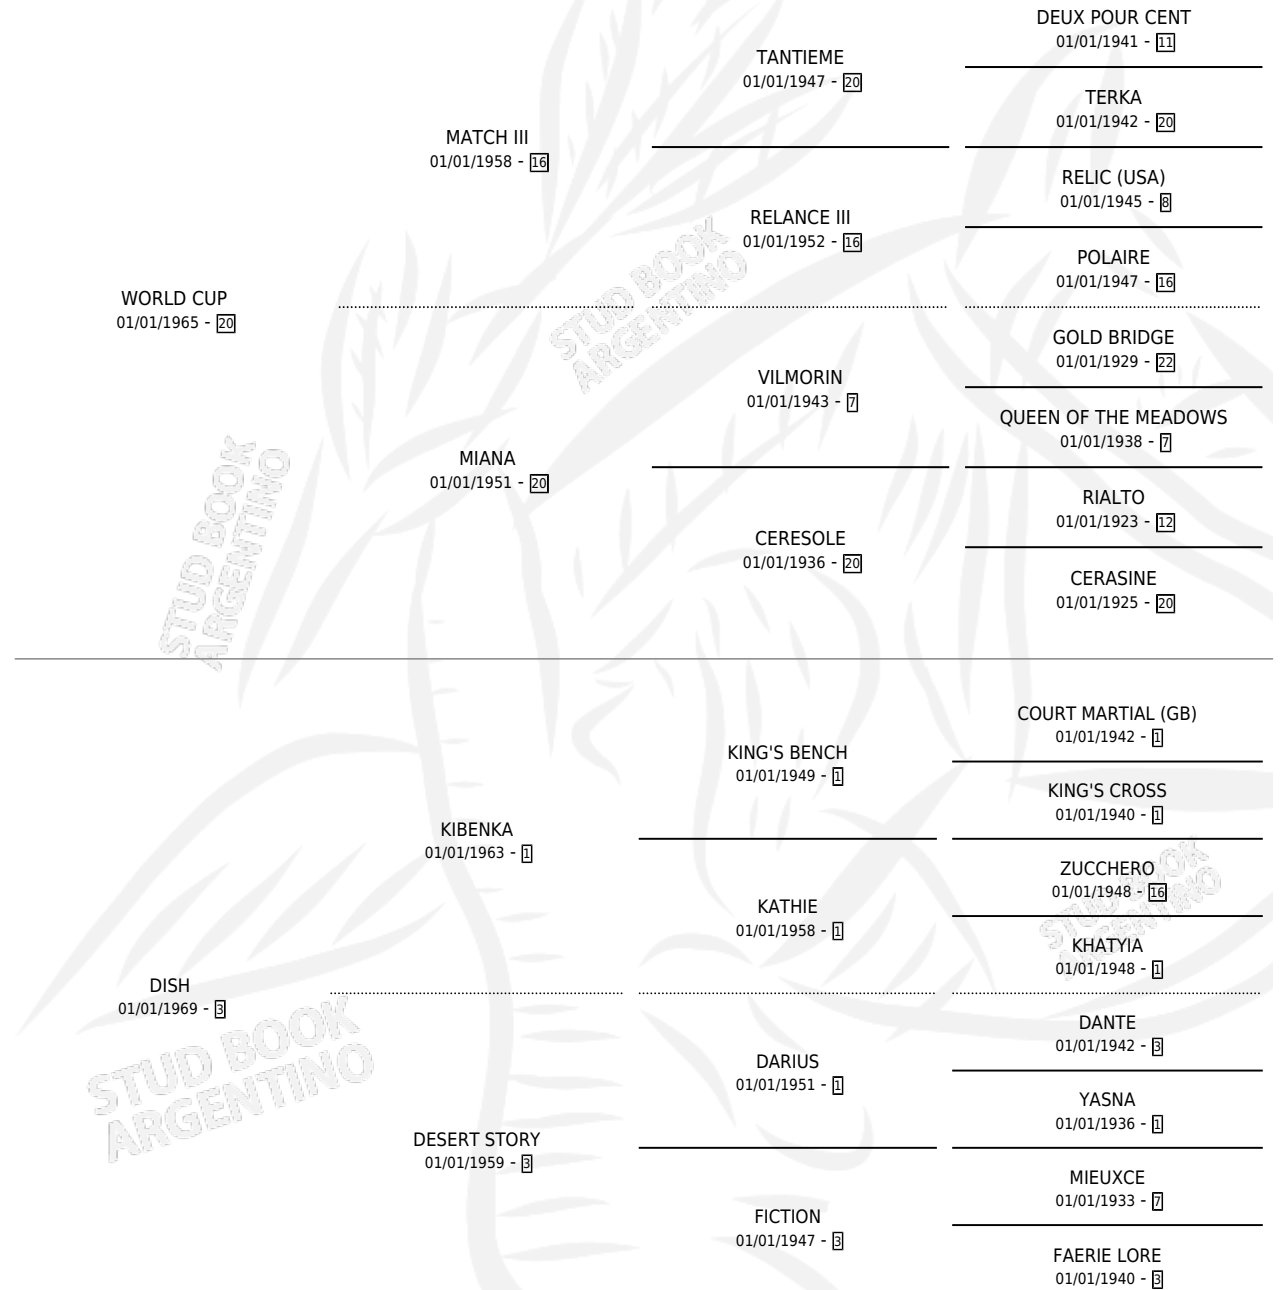

DISHFUL

por **WORLD CUP** y **DISH** por **KIBENKA**

Argentina · Macho · Alazan Tostado · SP · 01/01/1974
Familia 3-i · Volumen 28

ESTADO

TIPIFICACIÓN SANGUÍNEA	X
TIPIFICACIÓN POR ADN	X
PASAPORTE	X
IDENTIFICACIÓN POR MICROCHIP	X
REPRODUCTOR	✓

Lugar de nacimiento: Campo particular

Criador: Sin dato

~

HIJOS

	MACHOS	HEMBRAS
2 NACIERON	1	1
1 CORRIERON	0	1
1 GANARON	0	1
0 GANADORES CL	0 GANADORES GR	0 GANADORES G1

PEDIGREE