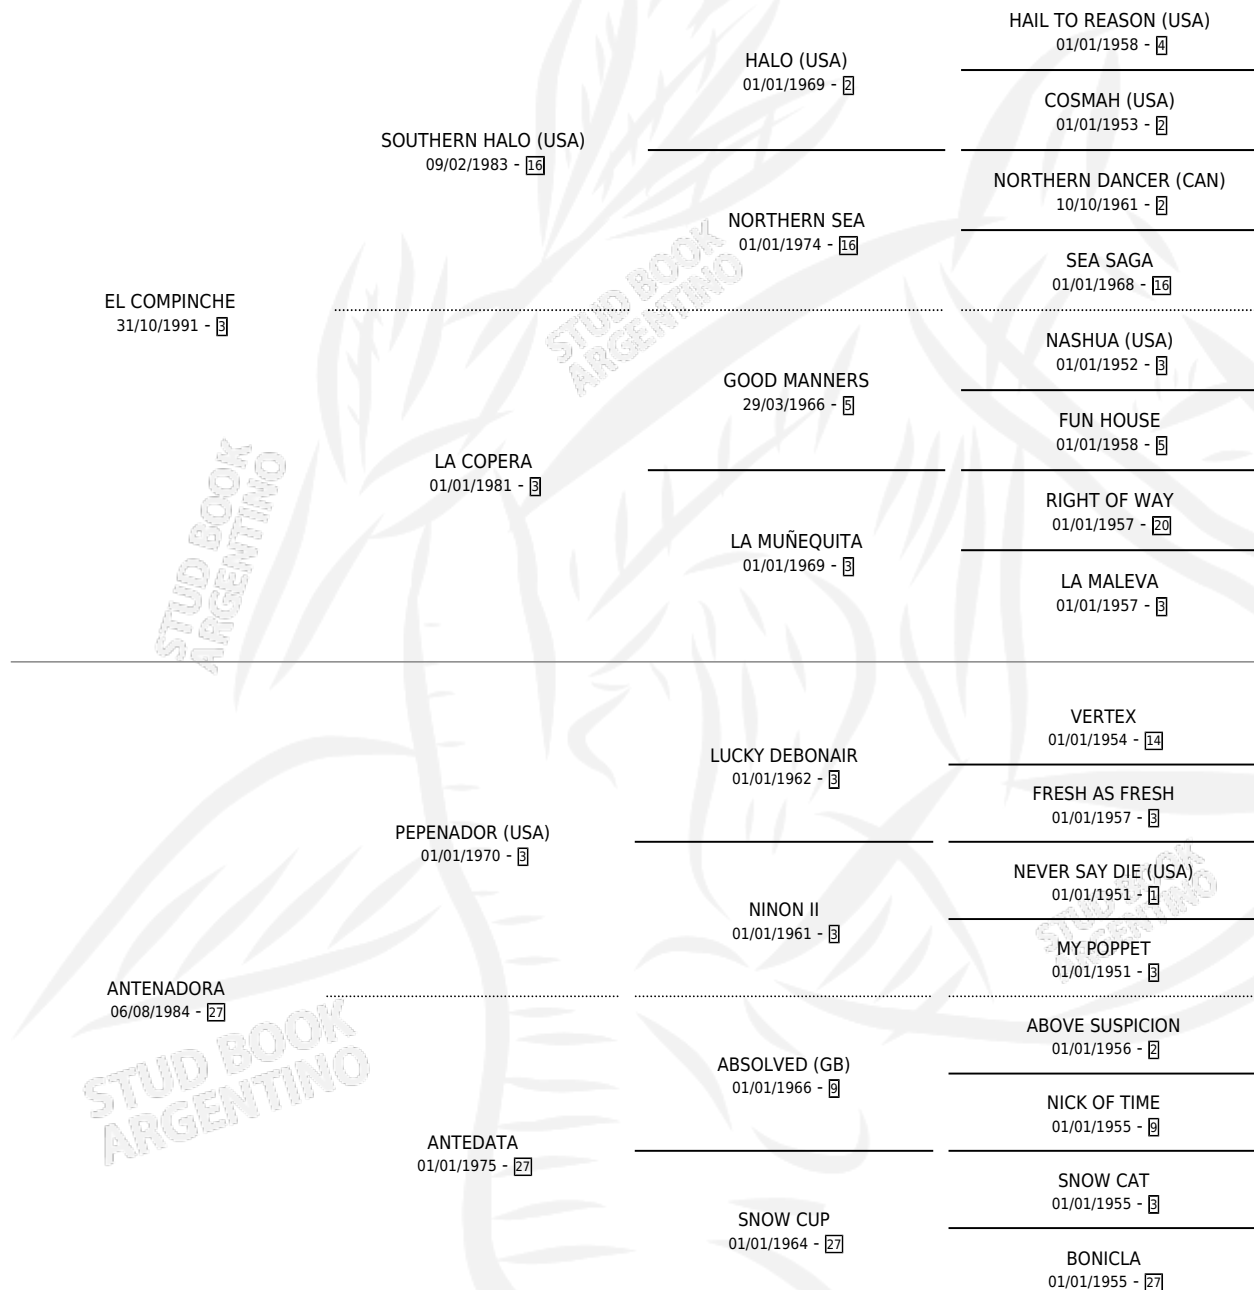

EL COMBATIENTE

por **EL COMPINCHE** y **ANTENADORA** por **PEPENADOR**
(USA)

Argentina · Macho · Zaino · SP · 10/08/2003
Familia 27-a · Volumen 38

ESTADO

TIPIFICACIÓN SANGUÍNEA	✓
TIPIFICACIÓN POR ADN	✓
PASAPORTE	X
IDENTIFICACIÓN POR MICROCHIP	X
REPRODUCTOR	X

Lugar de nacimiento: Don Santiago
Criador: Don Santiago

PEDIGREE

CAMPAÑA

Solo carreras oficiales de Argentina

POR EDAD

EDAD	CC	1°	2°	3°	4°	5°	NP	CLC	CLG	CLCG1	CLGG1	IMPORTE	GANANCIA / CC
5 AÑOS	5	1	0	0	1	1	2	0	0	0	0	\$17,220	\$3,444
6 AÑOS	9	3	2	1	0	1	2	0	0	0	0	\$59,950	\$6,661
7 AÑOS	1	0	0	0	0	0	1	0	0	0	0	\$0	\$0
8 AÑOS	2	0	1	0	0	0	1	0	0	0	0	\$6,450	\$3,225
9 AÑOS	2	0	0	0	1	0	1	0	0	0	0	\$2,150	\$1,075
TOTALES	19	4	3	1	2	2	7	0	0	0	0	\$85,770	\$4,514
%		21.1%	15.8%	5.3%	10.5%	10.5%	36.8%	0.0%	0.0%	0.0%	0.0%		