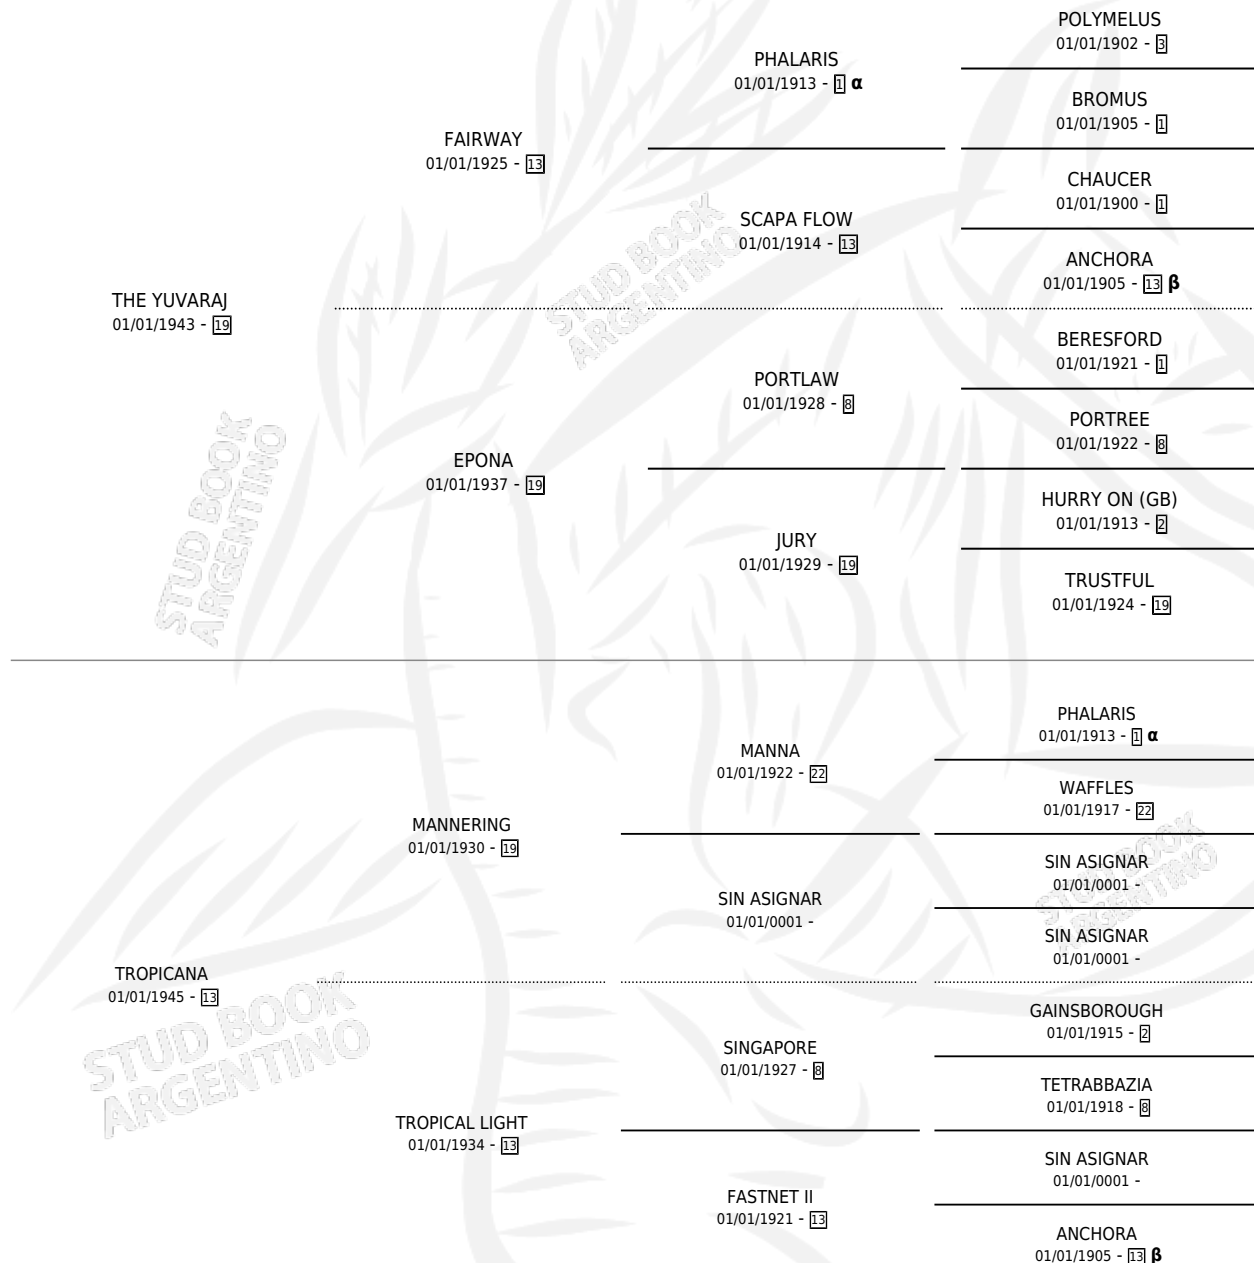

TRASCARTON

por THE YUVARAJ y TROPICANA por MANNERING

Argentina · Macho · Alazan Tostado · SP · 08/10/1959
Familia 13-e · Volumen 23

ESTADO

TIPIFICACIÓN SANGUÍNEA	X
TIPIFICACIÓN POR ADN	X
PASAPORTE	X
IDENTIFICACIÓN POR MICROCHIP	X
REPRODUCTOR	✓

Lugar de nacimiento: La Francia

Criador: Sin dato

~

HIJOS

	MACHOS	HEMBRAS
4 NACIERON	2	2
SIN ACTUACIONES		

PEDIGREE

INBREEDING : α,β

SERVICIOS PADRILLO