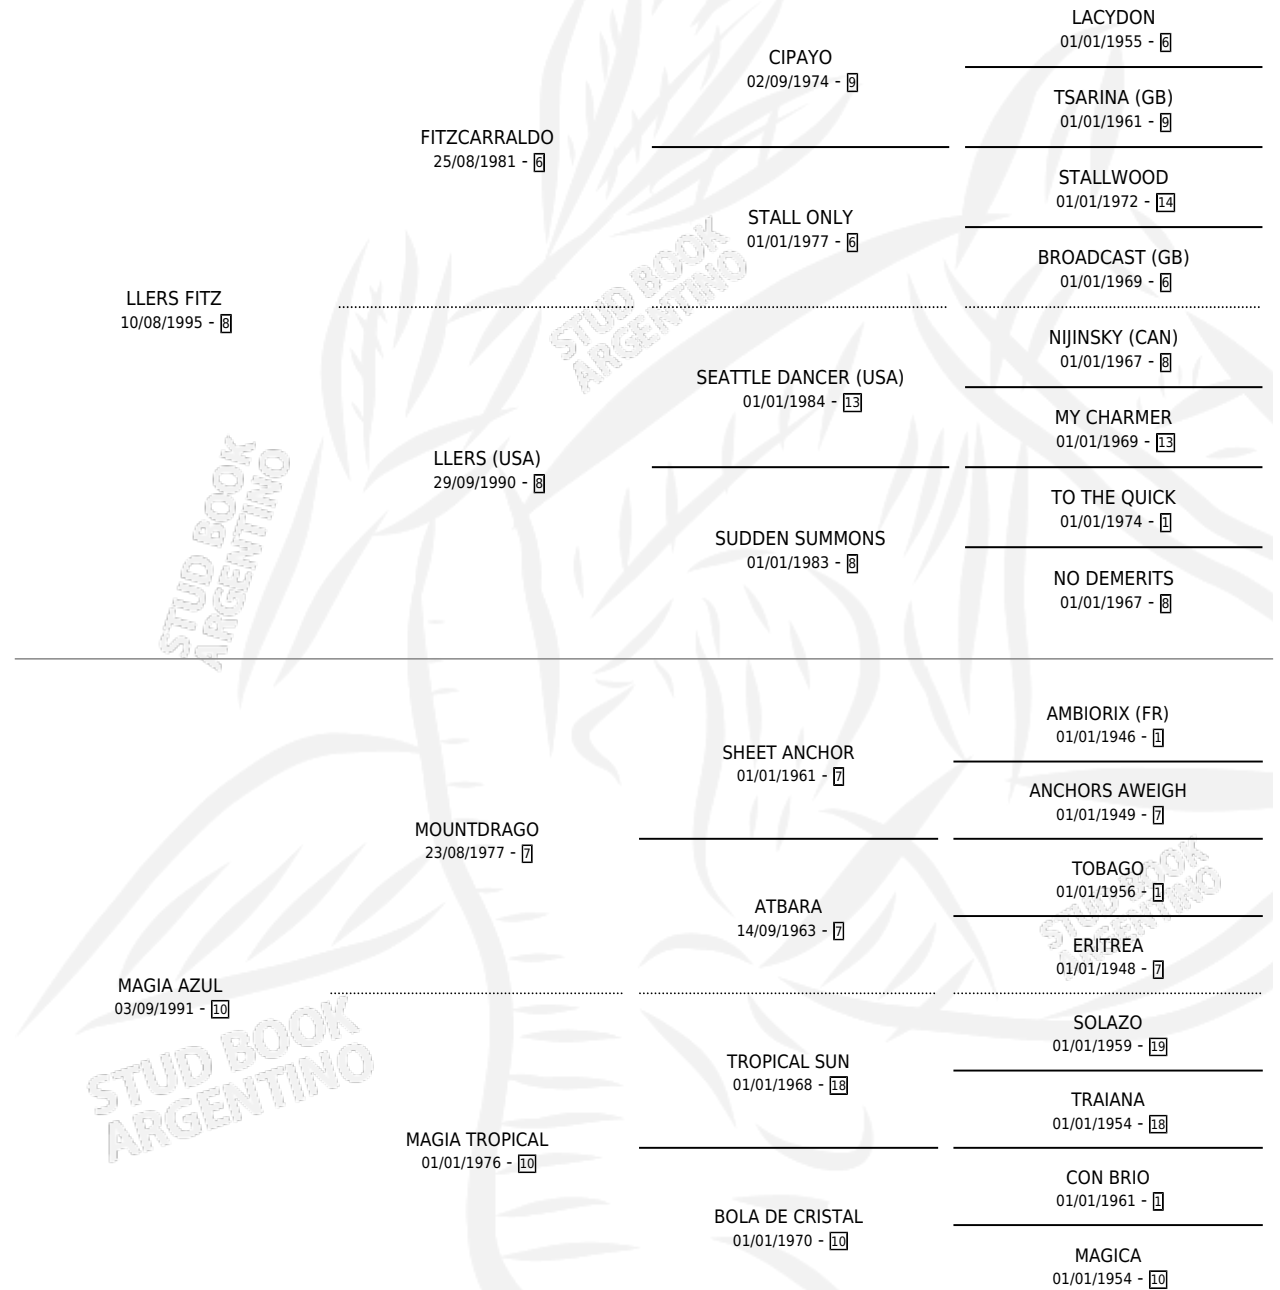

MONDAZUL

por **LLERS FITZ** y **MAGIA AZUL** por **MOUNTDRAGO**

Argentina · Macho · Zaino · SP · 11/08/2003
Familia 10-d · Volumen 38

ESTADO

TIPIFICACIÓN SANGUÍNEA	✓
TIPIFICACIÓN POR ADN	X
PASAPORTE	X
IDENTIFICACIÓN POR MICROCHIP	X
REPRODUCTOR	X

Lugar de nacimiento: El Paraiso

Criador: El Paraiso

PEDIGREE

CAMPAÑA

Solo carreras oficiales de Argentina

POR EDAD

EDAD	CC	1°	2°	3°	4°	5°	NP	CLC	CLG	CLCG1	CLGG1	IMPORTE	GANANCIA / CC
2 AÑOS	1	0	0	0	0	0	1	0	0	0	0	\$0	\$0
3 AÑOS	3	0	0	0	0	0	3	0	0	0	0	\$0	\$0
4 AÑOS	4	1	0	0	0	1	2	0	0	0	0	\$15,700	\$3,925
TOTALES	8	1	0	0	0	1	6	0	0	0	0	\$15,700	\$1,963
%		12.5%	0.0%	0.0%	0.0%	12.5%	75.0%	0.0%	0.0%	0.0%	0.0%		

Ganador en Palermo - \$15,700, a los 4 años.

POR DISTANCIA

HIPODROMO	CC	1°	2°	3°	4°	5°	NP	CLC	CLG	CLCG1	CLGG1	IMPORTE
SAN ISIDRO	3	0	0	0	0	0	3	0	0	0	0	\$0
1400 MTS	1	0	0	0	0	0	1	0	0	0	0	\$0
1100 MTS	1	0	0	0	0	0	1	0	0	0	0	\$0
1000 MTS	1	0	0	0	0	0	1	0	0	0	0	\$0
PALERMO	5	1	0	0	0	1	3	0	0	0	0	\$15,700
1200 MTS	4	1	0	0	0	1	2	0	0	0	0	\$15,700
1400 MTS	1	0	0	0	0	0	1	0	0	0	0	\$0