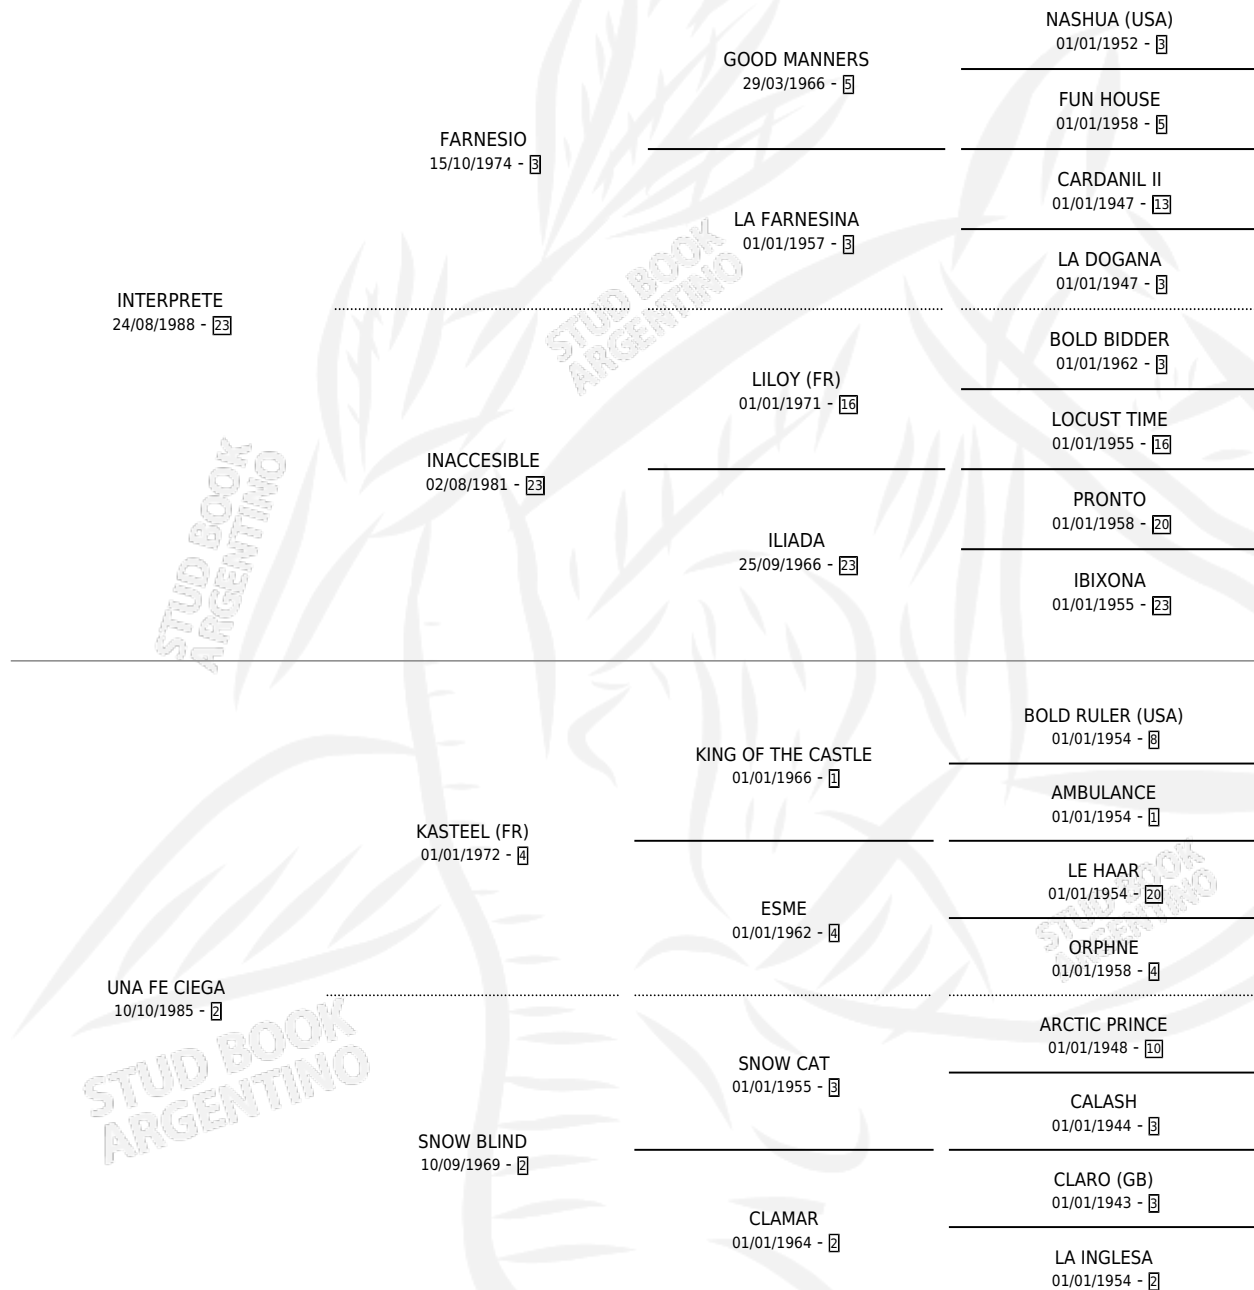

Lugar de nacimiento: El Paraiso

Criador: El Paraiso

~

HIJOS

	MACHOS	HEMBRAS
4 NACIERON	1	3
2 CORRIERON	0	2
1 GANARON	0	1
0 GANADORES CL	0 GANADORES GR	0 GANADORES G1

PEDIGREE

S

mientos 4 / Efectividad 80.00%

PADRILLO	PRODUCTO	CRIADOR	1ER SERVICIO	ÚLTIMO SERVICIO
OCEAN SPRINGS	∅		27/03/2012	31/03/2012
OCEAN SPRINGS	MAINUNBI (M Z, 22/10/2011)	ROCA EXEQUIEL ROCA DEODORO MANUEL	10/11/2010	10/11/2010
OCEAN SPRINGS	BARRIALINA (H A, 29/10/2010)	SIN DATO	16/11/2009	16/11/2009
OCEAN SPRINGS	ERGUIDA (H A, 04/10/2009)	SIN DATO	26/10/2008	26/10/2008
LLERS FITZ	SPRING OF WATER (H A, 19/09/2008) •MURIÓ EL 03/11/2015•	SIN DATO	10/09/2007	09/10/2007