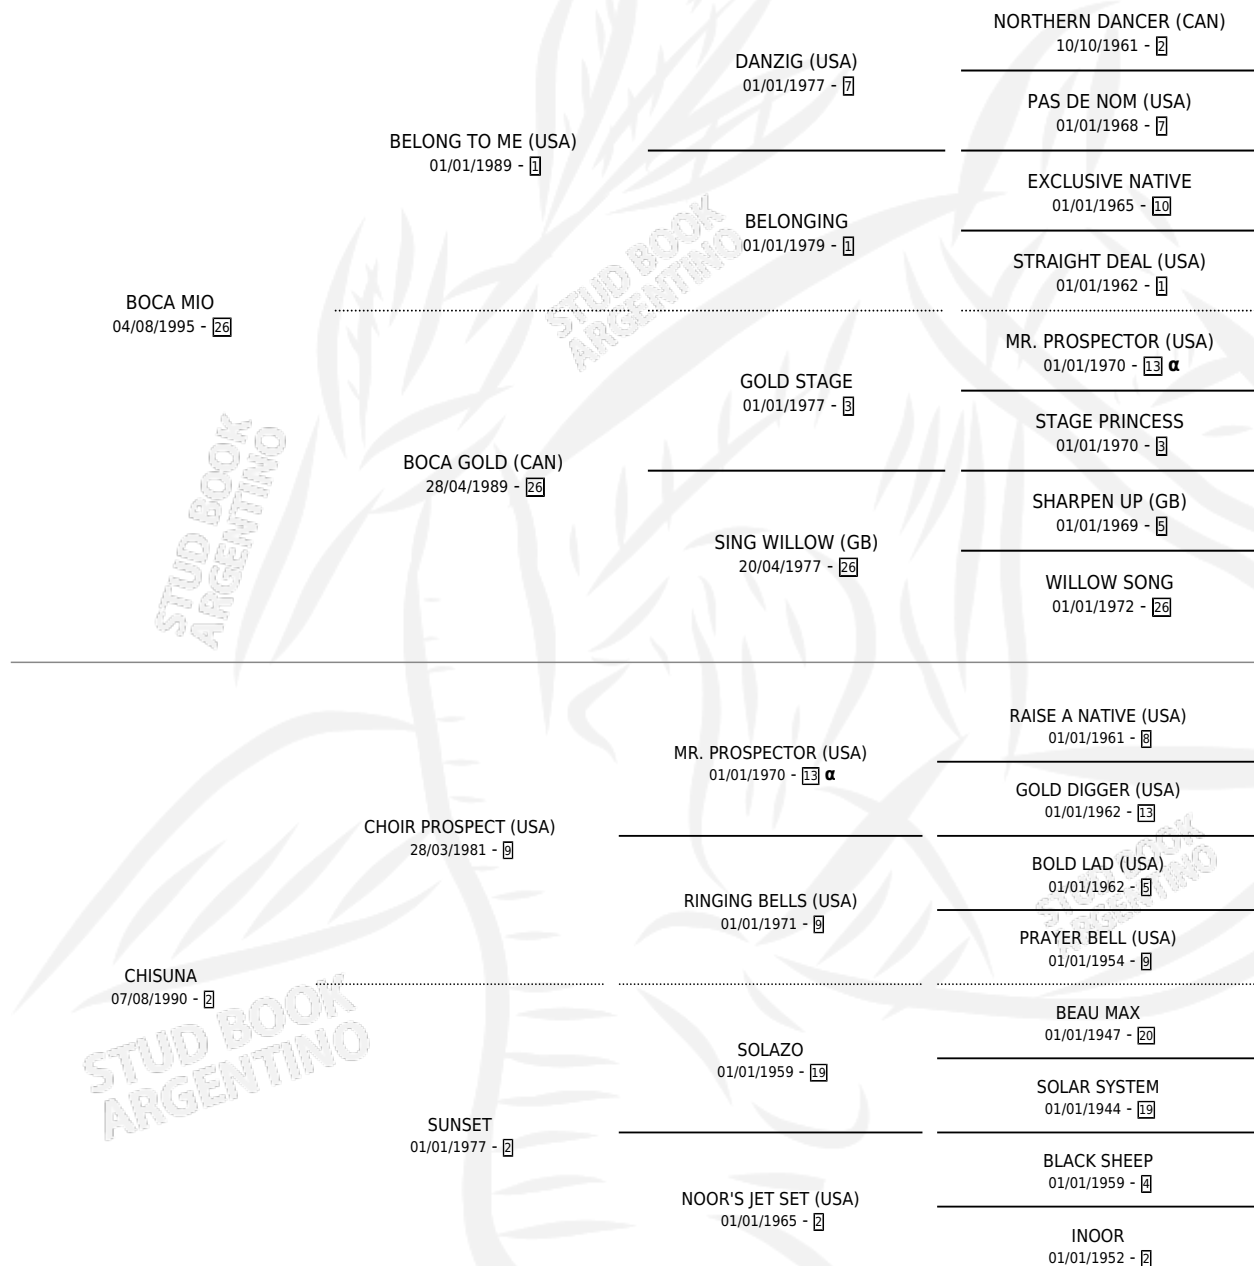

Lugar de nacimiento: Alborada

Criador: Alborada

~

HIJOS

	MACHOS	HEMBRAS
4 NACIERON	1	3
1 CORRIERON	1	0
1 GANARON	1	0
0 GANADORES CL	0 GANADORES GR	0 GANADORES G1

PEDIGREE

INBREEDING : α

CAMPAÑA

Solo carreras oficiales de Argentina

POR EDAD

EDAD	CC	1°	2°	3°	4°	5°	NP	CLC	CLG	CLCG1	CLGG1	IMPORTE	GANANCIA / CC
2 AÑOS	1	0	0	0	0	0	1	1	0	0	0	\$0	\$0
3 AÑOS	7	1	0	0	1	3	2	0	0	0	0	\$26,200	\$3,743
4 AÑOS	7	1	2	0	2	2	0	0	0	0	0	\$37,000	\$5,286
5 AÑOS	3	0	1	0	0	0	2	0	0	0	0	\$4,900	\$1,633
TOTALES	18	2	3	0	3	5	5	1	0	0	0	\$68,100	\$3,783
%		11.1%	16.7%	0.0%	16.7%	27.8%	27.8%	5.6%	0.0%	0.0%	0.0%		

Ganadora de 2 carreras en Palermo - \$68,100, a los 3 y 4 años.

POR DISTANCIA

HIPODROMO	CC	1°	2°	3°	4°	5°	NP	CLC	CLG	CLCG1	CLGG1	IMPORTE
LA PLATA	3	0	2	0	0	0	1	0	0	0	0	\$9,300
1400 MTS	3	0	2	0	0	0	1	0	0	0	0	\$9,300
SAN ISIDRO	4	0	1	0	1	1	1	0	0	0	0	\$7,300
1400 MTS	2	0	1	0	0	1	0	0	0	0	0	\$5,700
1200 MTS	1	0	0	0	0	0	1	0	0	0	0	\$0
1100 MTS	1	0	0	0	1	0	0	0	0	0	0	\$1,600
PALERMO	11	2	0	0	2	4	3	0	0	0	0	\$51,500
1200 MTS	7	2	0	0	1	2	2	0	0	0	0	\$47,150
1400 MTS	4	0	0	0	1	2	1	0	0	0	0	\$4,350