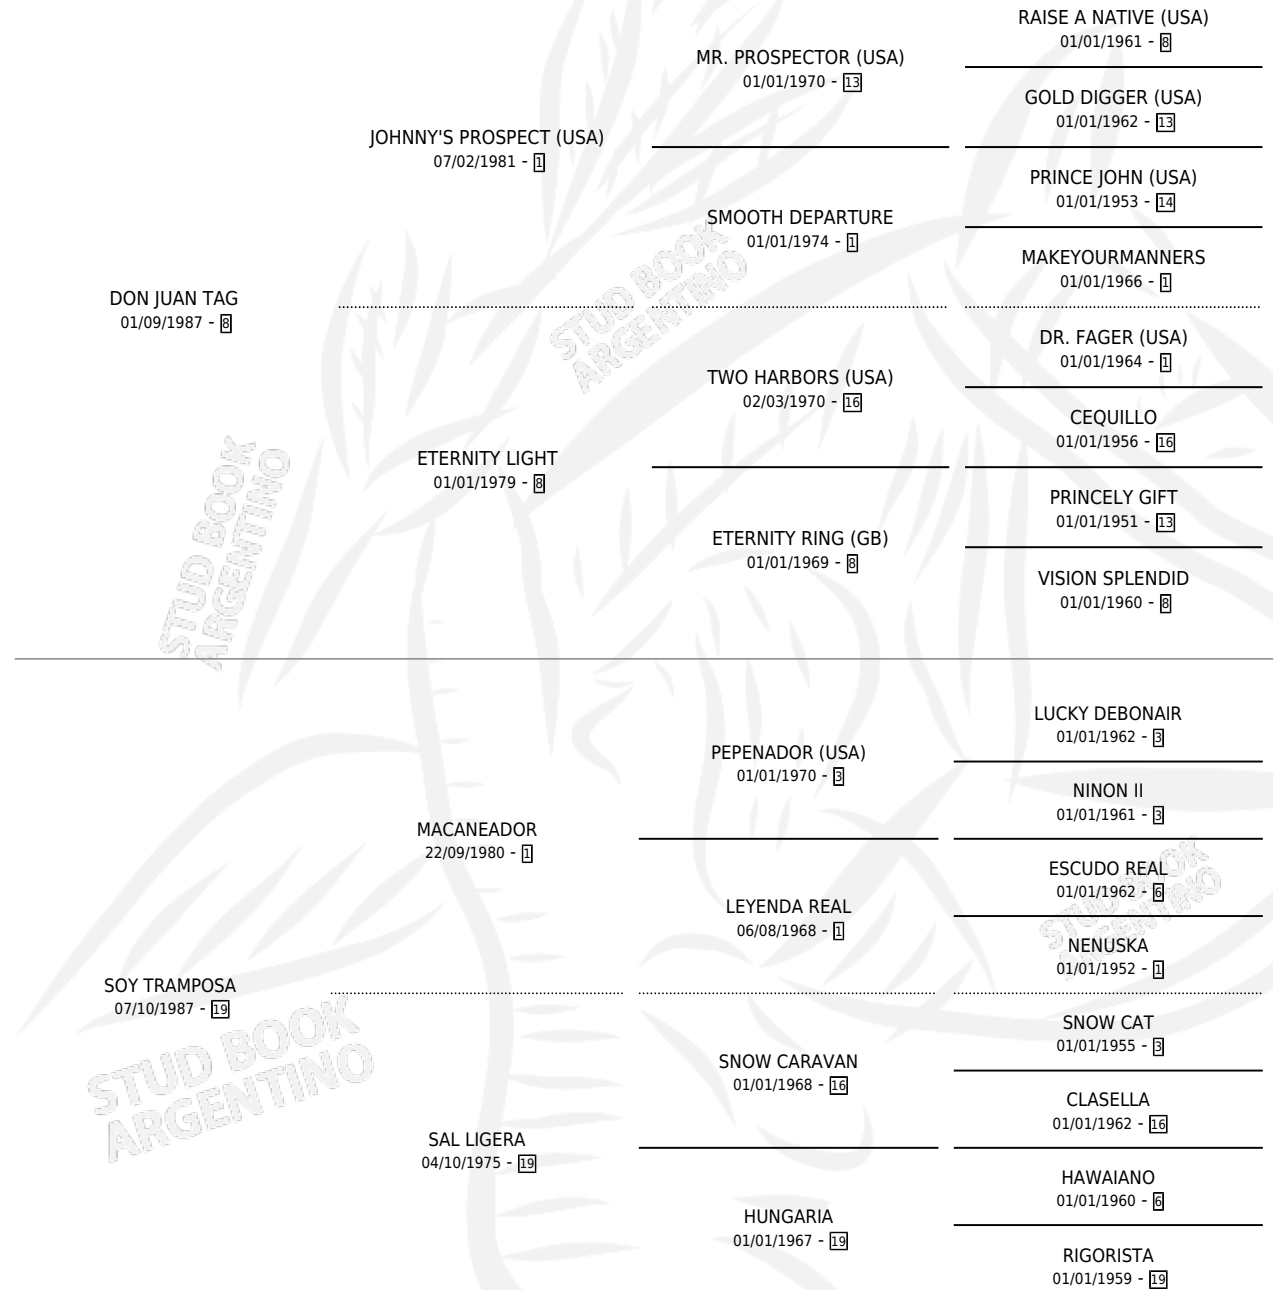

JUANA LA MAGA

por **DON JUAN TAG** y **SOY TRAMPOSA** por **MACANEADOR**

Argentina · Hembra · Zaino Doradillo · SP · 06/08/2003
Familia 19-c · Volumen 38

ESTADO

TIPIFICACIÓN SANGUÍNEA	✓
TIPIFICACIÓN POR ADN	✓
PASAPORTE	X
IDENTIFICACIÓN POR MICROCHIP	X
REPRODUCTOR	✓

Lugar de nacimiento: Alborada

Criador: Alborada

~

HIJOS

	MACHOS	HEMBRAS
6 NACIERON	3	3
3 CORRIERON	2	1
3 GANARON	2	1
0 GANADORES CL	0 GANADORES GR	0 GANADORES G1

PEDIGREE

CAMPAÑA

Solo carreras oficiales de Argentina