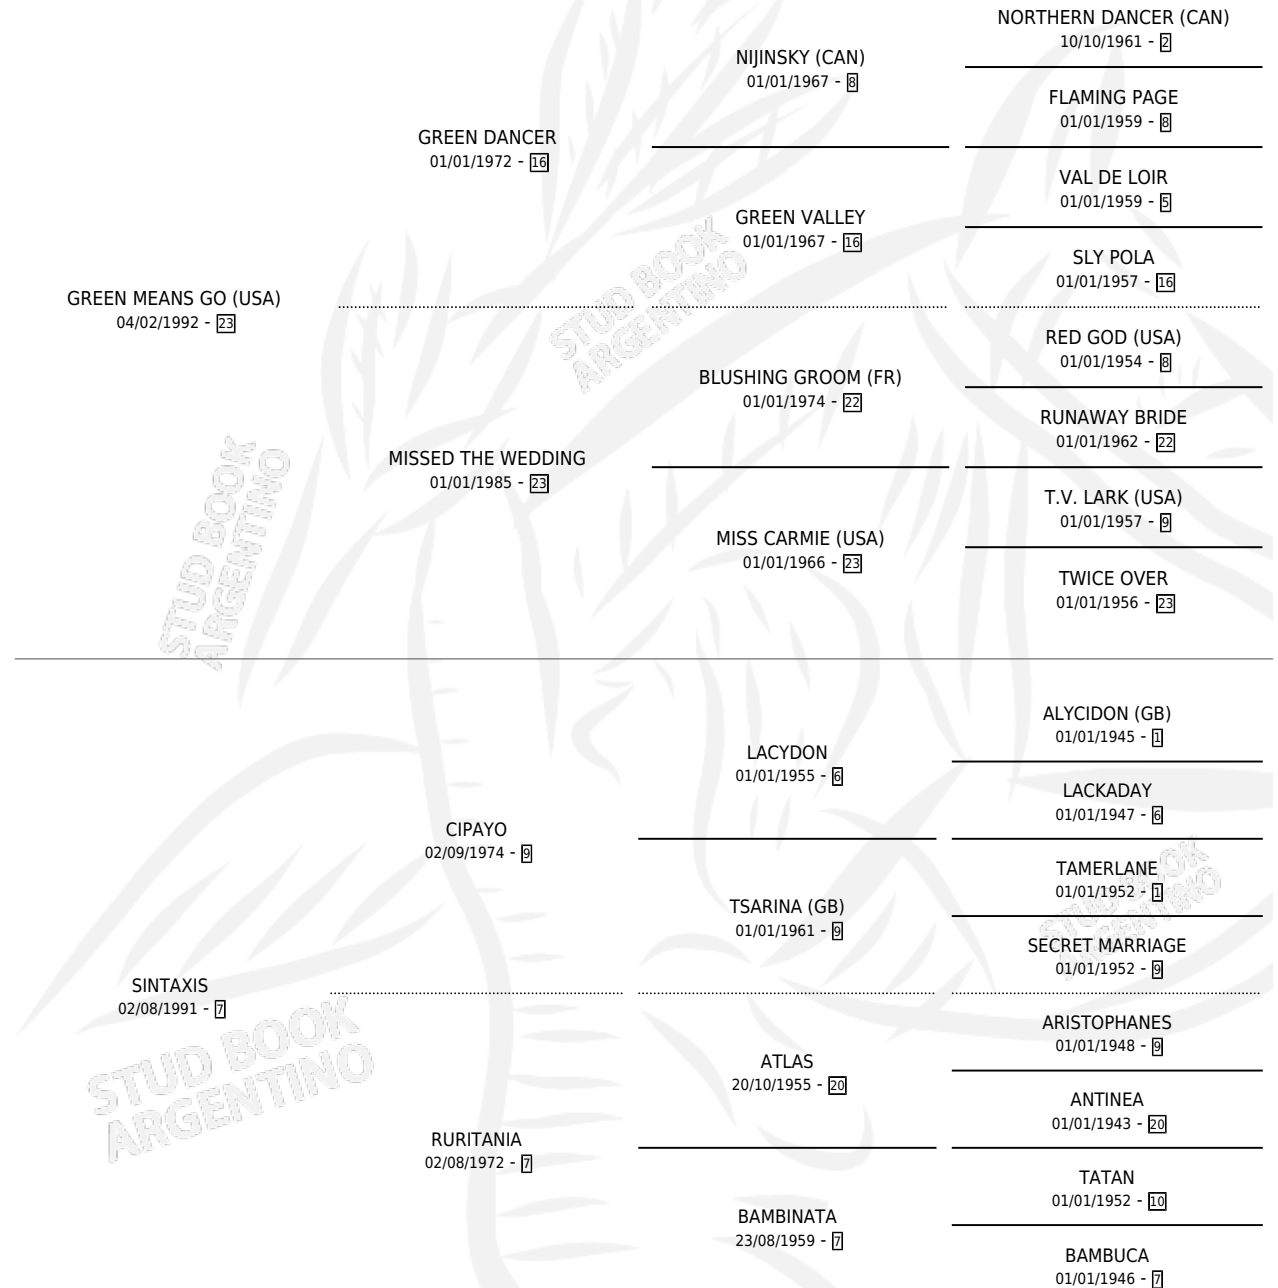

COLMADA

por GREEN MEANS GO (USA) y SINTAXIS por CIPAYO

Argentina · Hembra · Zaino Colorado · SP · 31/07/2003
Familia 7 · Volumen 38

ESTADO

TIPIFICACIÓN SANGUÍNEA	✓
TIPIFICACIÓN POR ADN	✓
PASAPORTE	X
IDENTIFICACIÓN POR MICROCHIP	X
REPRODUCTOR	X

Lugar de nacimiento: Santa Victoria

Criador: Santa Victoria

PEDIGREE

CAMPAÑA

Solo carreras oficiales de Argentina

POR EDAD

EDAD	CC	1°	2°	3°	4°	5°	NP	CLC	CLG	CLCG1	CLGG1	IMPORTE	GANANCIA / CC
5 AÑOS	2	0	0	0	1	0	1	0	0	0	0	\$1,600	\$800
TOTALES	2	0	0	0	1	0	1	0	0	0	0	\$1,600	\$800
%		0.0%	0.0%	0.0%	50.0%	0.0%	50.0%	0.0%	0.0%	0.0%	0.0%		