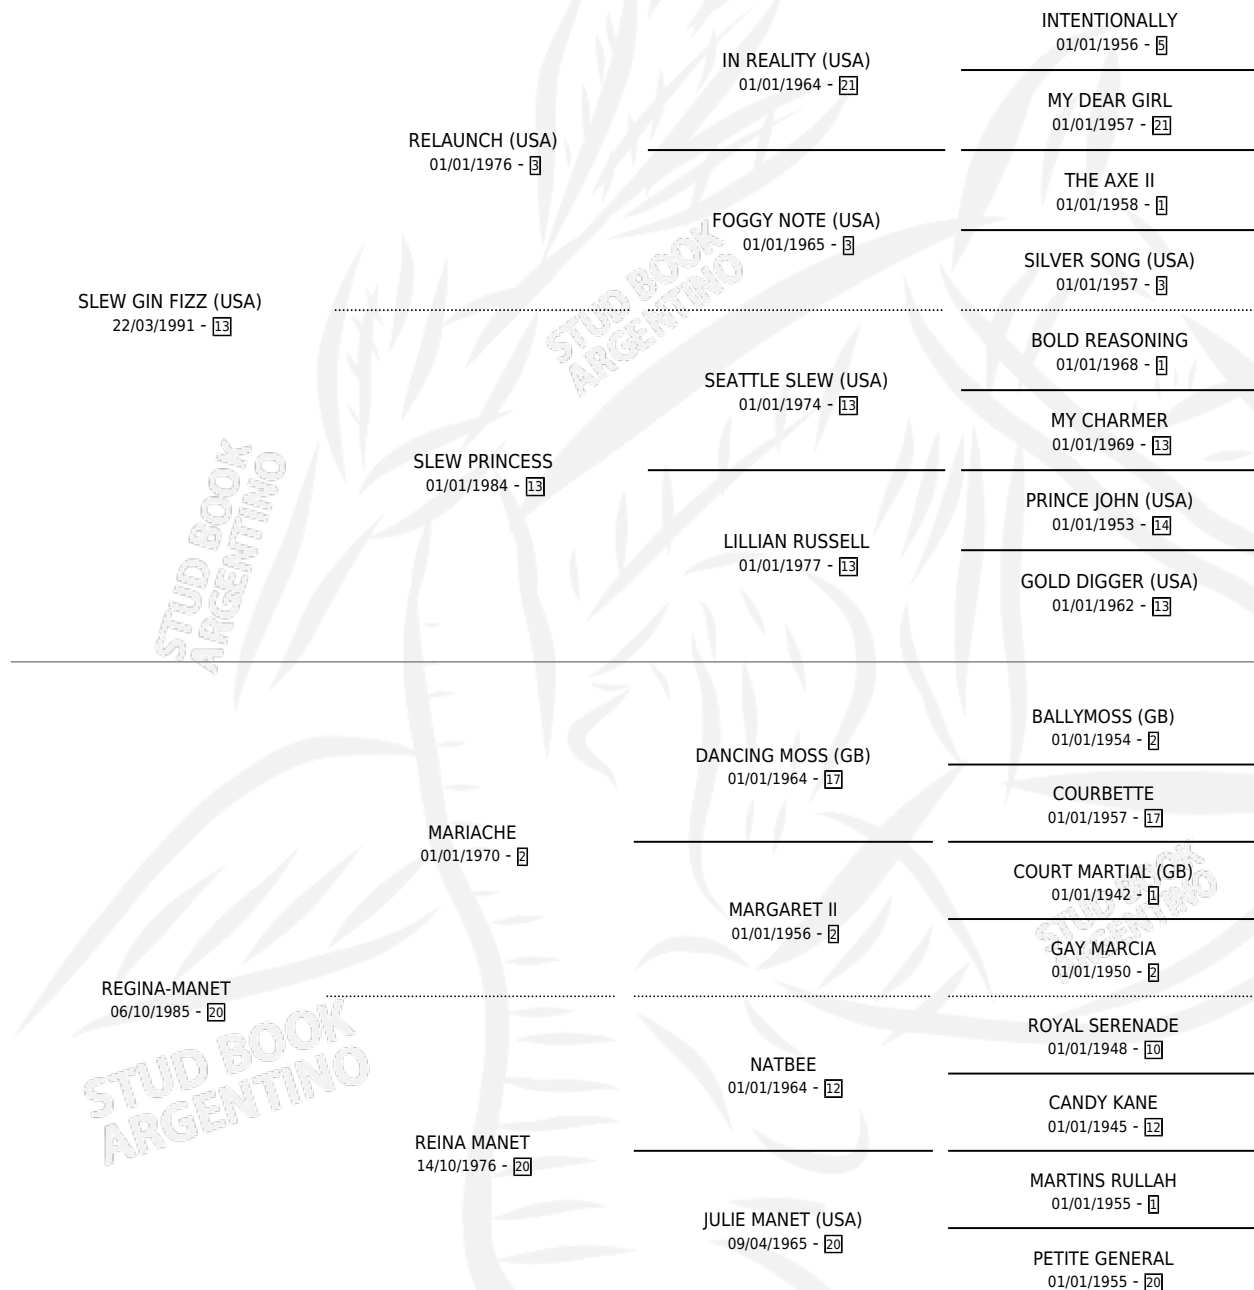

RASPY

por **SLEW GIN FIZZ (USA)** y **REGINA-MANET** por **MARIACHE**

Argentina · Hembra · Zaino · SP · 05/08/2003
Familia 20-a · Volumen 38

ESTADO

TIPIFICACIÓN SANGUÍNEA	✓
TIPIFICACIÓN POR ADN	✓
PASAPORTE	X
IDENTIFICACIÓN POR MICROCHIP	X
REPRODUCTOR	✓

Lugar de nacimiento: Vacacion

Criador: Vacacion

~

HIJOS

	MACHOS	HEMBRAS
11 NACIERON	5	6
6 CORRIERON	3	3
4 GANARON	2	2
0 GANADORES CL	0 GANADORES GR	0 GANADORES G1

PEDIGREE