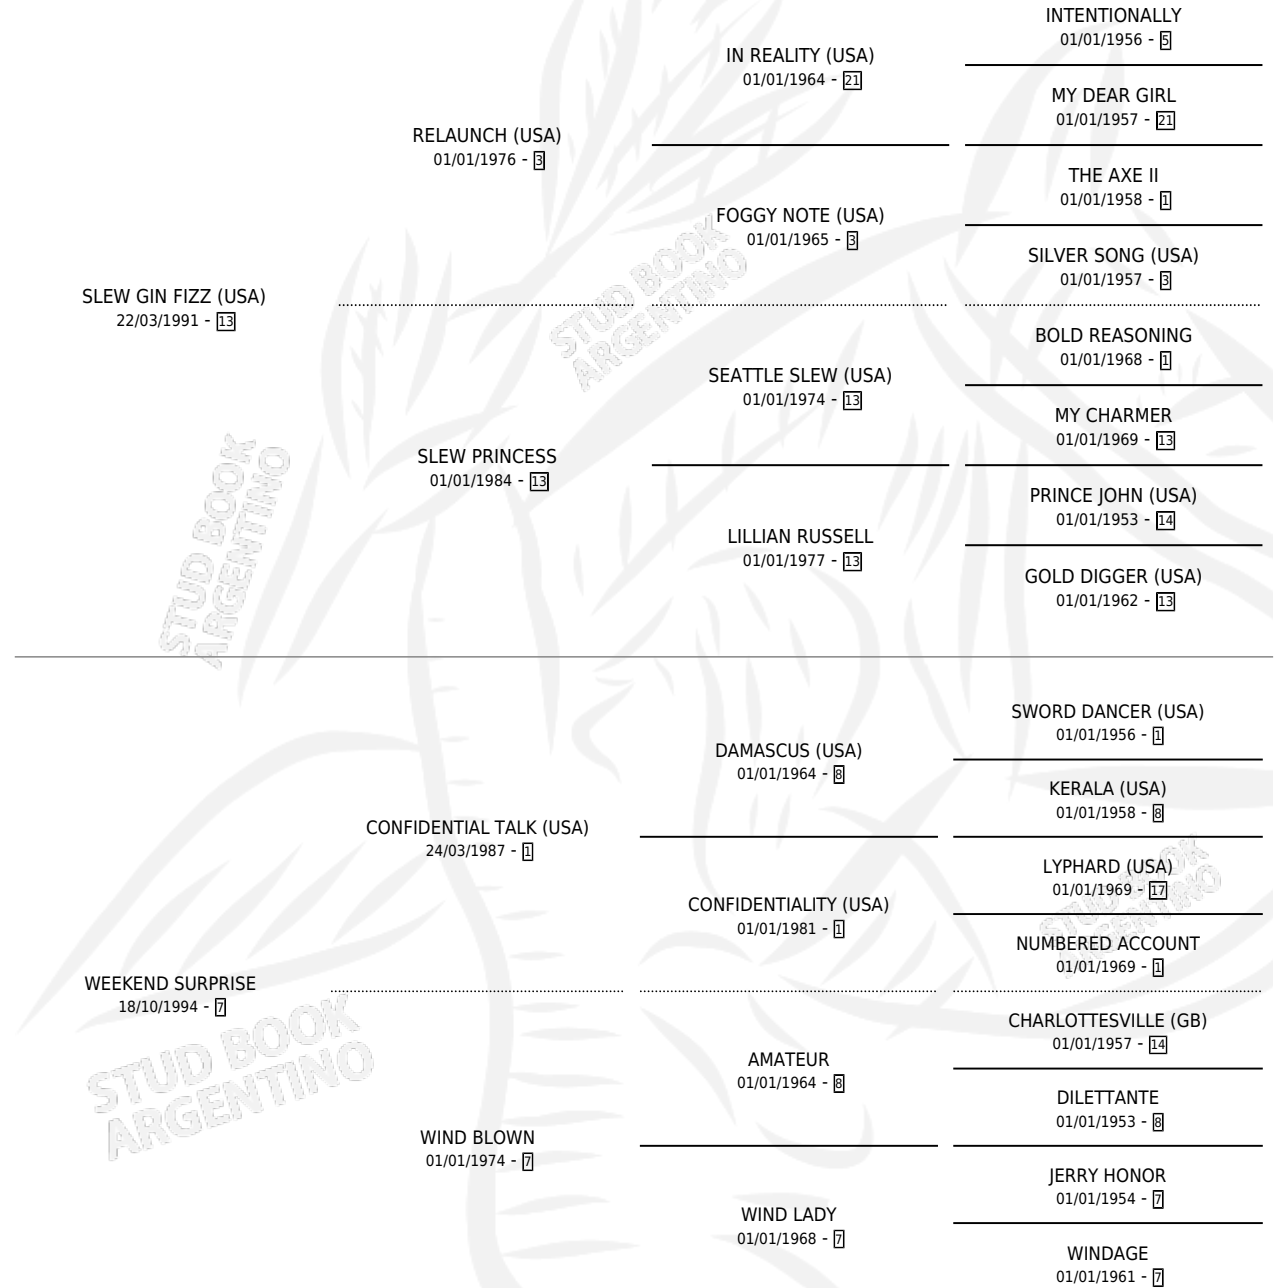

WEEK SPORT

por **SLEW GIN FIZZ (USA)** y **WEEKEND SURPRISE** por **CONFIDENTIAL TALK (USA)**

Argentina · Hembra · Tordillo · SP · 13/08/2003
Familia 7 · Volumen 38

ESTADO

TIPIFICACIÓN SANGUÍNEA	✓
TIPIFICACIÓN POR ADN	✓
PASAPORTE	X
IDENTIFICACIÓN POR MICROCHIP	X
REPRODUCTOR	✓

Lugar de nacimiento: Vacacion
Criador: Vacacion

~

HIJOS

	MACHOS	HEMBRAS
5 NACIERON	3	2
3 CORRIERON	3	0
1 GANARON	1	0
0 GANADORES CL	0 GANADORES GR	0 GANADORES G1

PEDIGREE

CAMPAÑA

Solo carreras oficiales de Argentina