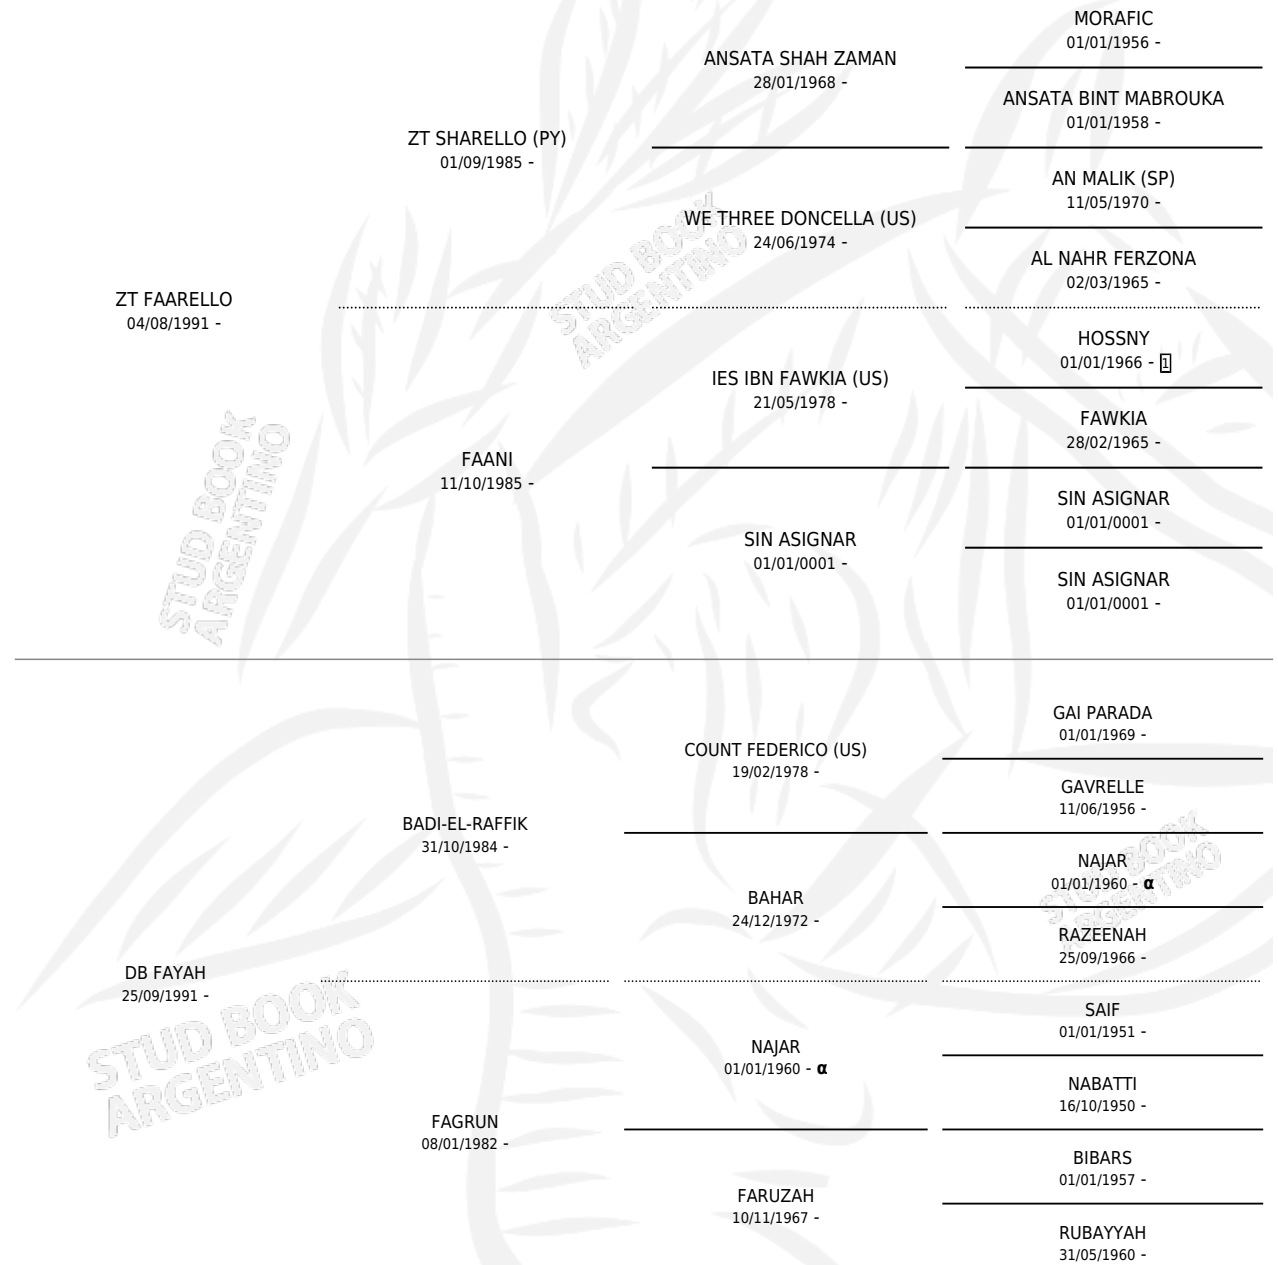

DB FURTIVA

por ZT FAARELLO y DB FAYAH por BADI-EL-RAFFIK

Argentina · Hembra · Alazan · AP · 07/08/2003
Familia · Volumen 38

ESTADO

| | |
|------------------------------|---|
| TIPIFICACIÓN SANGUÍNEA | ✓ |
| TIPIFICACIÓN POR ADN | ✓ |
| PASAPORTE | X |
| IDENTIFICACIÓN POR MICROCHIP | X |
| REPRODUCTOR | X |

Lugar de nacimiento: Don Blas

Criador: Don Blas

PEDIGREE

INBREEDING : α

DB FURTIVA

Datos oficiales del Stud Book Argentino

Documento generado el 14/05/2026

studbook.org.ar