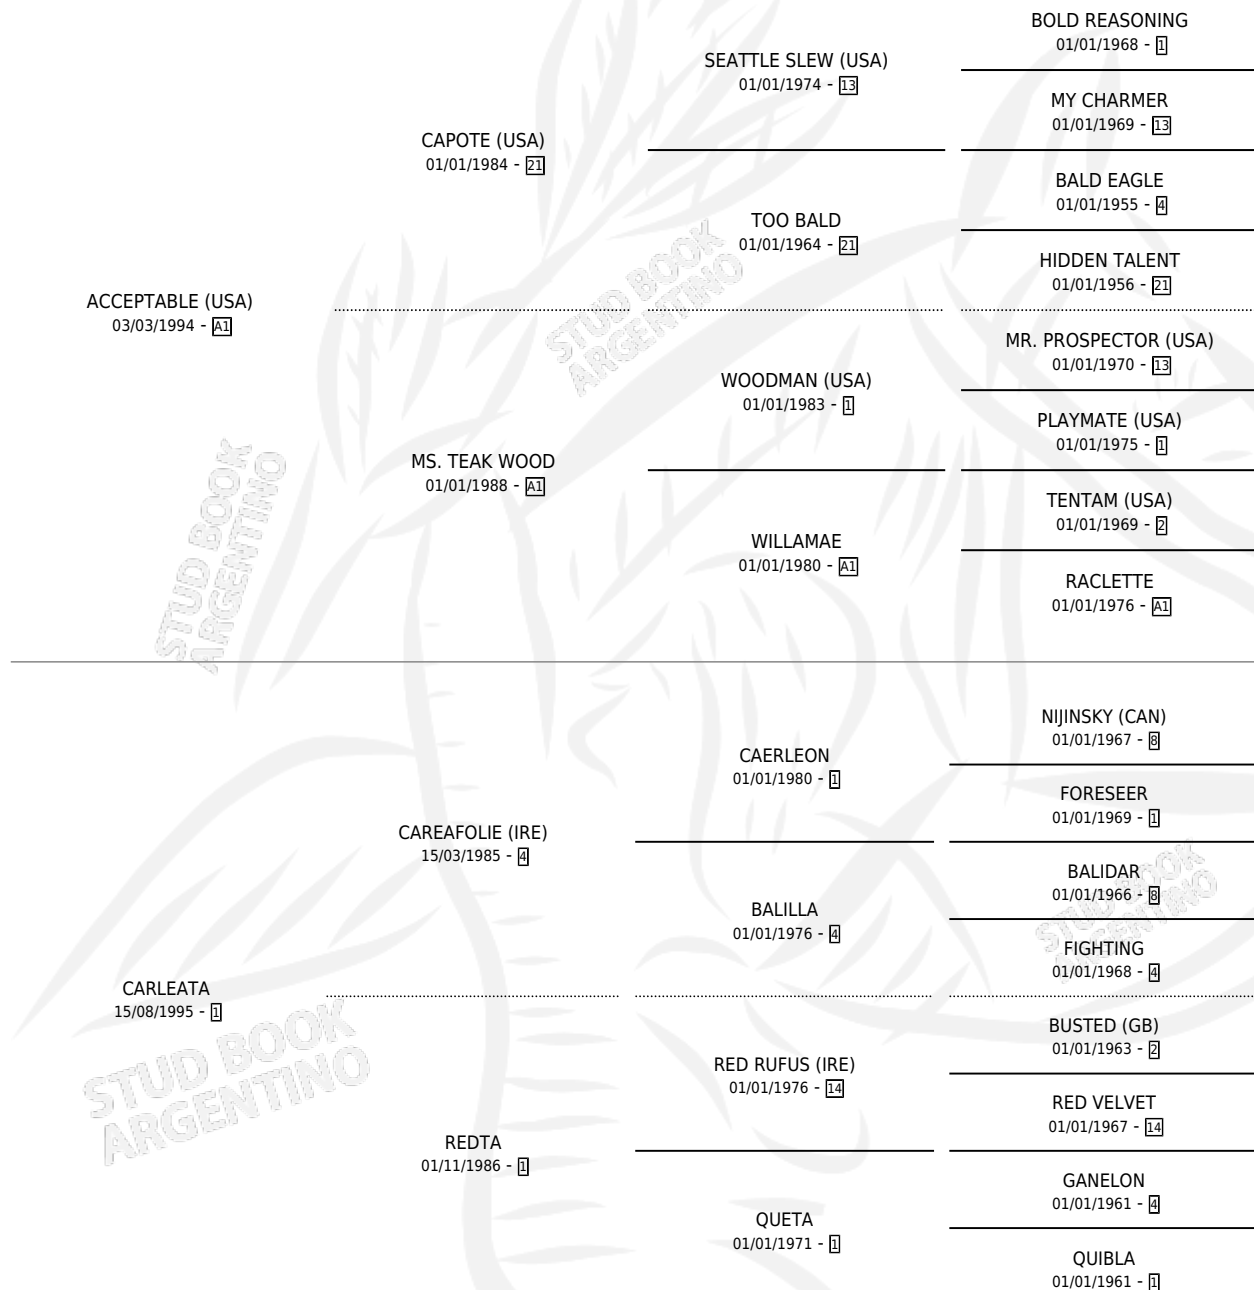

CARMONA

por **ACCEPTABLE (USA)** y **CARLEATA** por **CAREAFOLIE (IRE)**

Argentina · Hembra · Zaino Doradillo · SP · 02/08/2003
Familia 1-e · Volumen 38

ESTADO

TIPIFICACIÓN SANGUÍNEA	✓
TIPIFICACIÓN POR ADN	✓
PASAPORTE	X
IDENTIFICACIÓN POR MICROCHIP	X
REPRODUCTOR	✓

Lugar de nacimiento: Abolengo
Criador: Abolengo

~

HIJOS

	MACHOS	HEMBRAS
6 NACIERON	4	2
4 CORRIERON	3	1
2 GANARON	2	0
0 GANADORES CL	0 GANADORES GR	0 GANADORES G1

PEDIGREE

CAMPAÑA

Solo carreras oficiales de Argentina