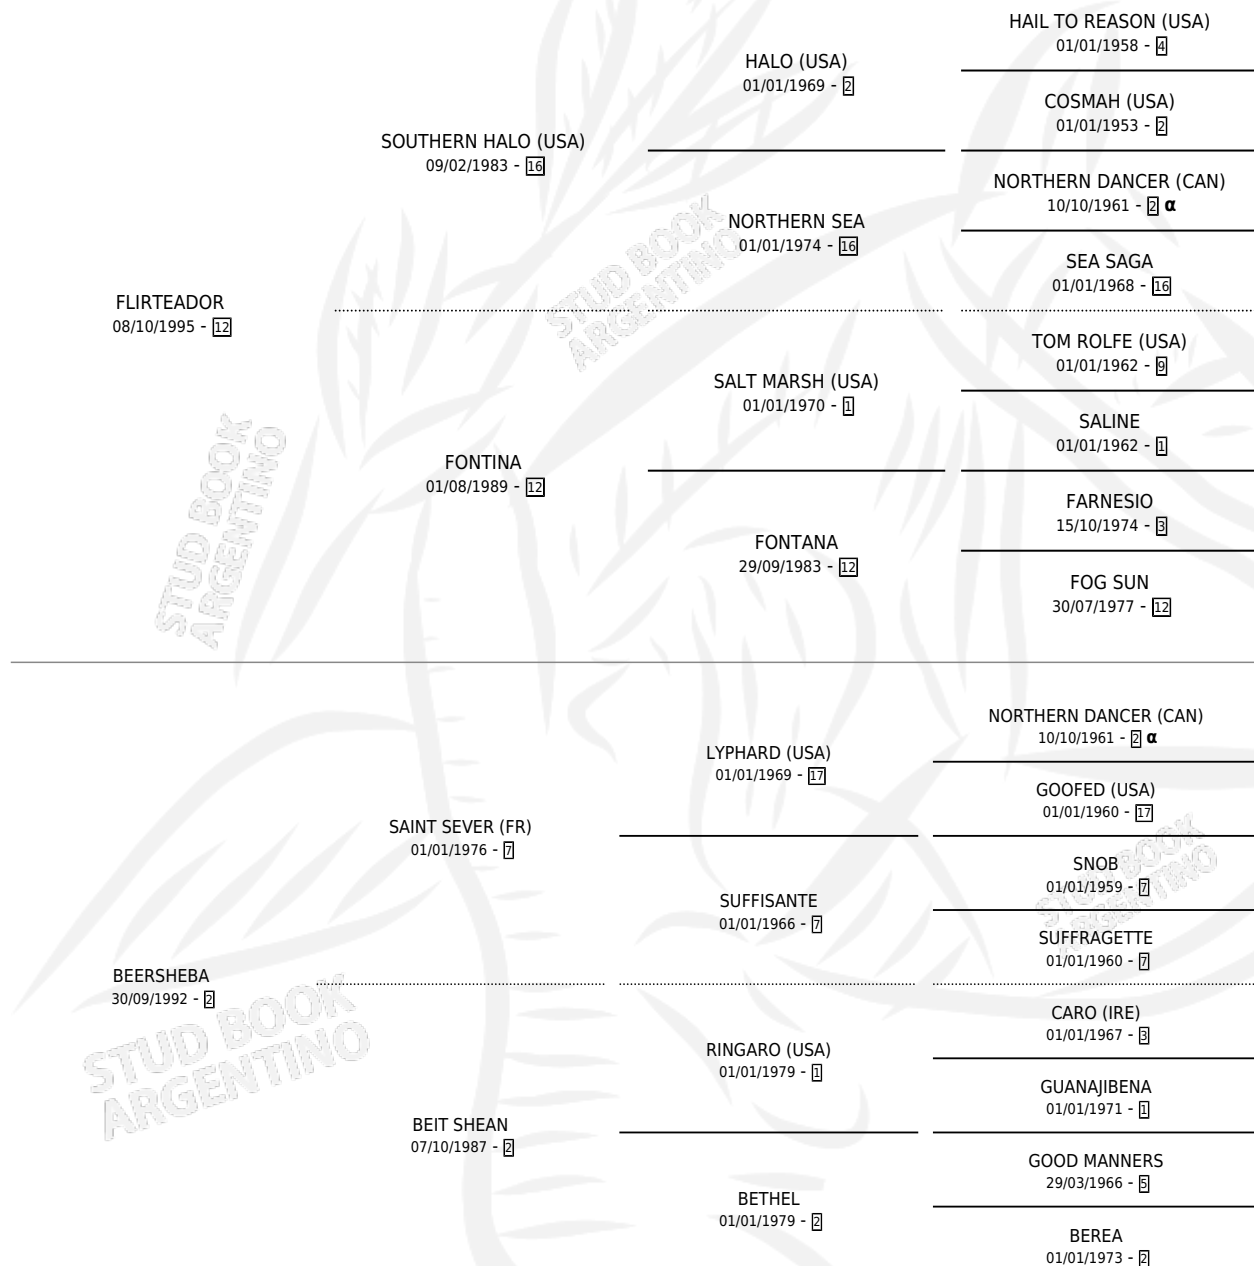

SHABAT

por FLIRTEADOR y BEERSHEBA por SAINT SEVER (FR)

Argentina · Hembra · Tordillo · SP · 18/07/2003
Familia 2-u · Volumen 38

ESTADO

TIPIFICACIÓN SANGUÍNEA	✓
TIPIFICACIÓN POR ADN	✓
PASAPORTE	X
IDENTIFICACIÓN POR MICROCHIP	X
REPRODUCTOR	✓

Lugar de nacimiento: Panamericano

Criador: Panamericano

~

HIJOS

	MACHOS	HEMBRAS
2 NACIERON	2	0
SIN ACTUACIONES		

PEDIGREE

INBREEDING : α

CAMPAÑA

Solo carreras oficiales de Argentina

POR EDAD

EDAD	CC	1°	2°	3°	4°	5°	NP	CLC	CLG	CLCG1	CLGG1	IMPORTE	GANANCIA / CC
2 AÑOS	1	0	0	0	0	0	1	0	0	0	0	\$0	\$0
3 AÑOS	12	1	1	0	2	1	7	0	0	0	0	\$23,898	\$1,992
4 AÑOS	7	0	0	1	1	1	4	0	0	0	0	\$4,830	\$690
TOTALES	20	1	1	1	3	2	12	0	0	0	0	\$28,728	\$1,436
%		5.0%	5.0%	5.0%	15.0%	10.0%	60.0%	0.0%	0.0%	0.0%	0.0%		

Ganadora en San Isidro - \$28,728, a los 3 años.

POR DISTANCIA

HIPODROMO	CC	1°	2°	3°	4°	5°	NP	CLC	CLG	CLCG1	CLGG1	IMPORTE
LA PLATA	7	0	0	1	1	1	4	0	0	0	0	\$4,678
1200 MTS	4	0	0	1	0	0	3	0	0	0	0	\$2,640
1300 MTS	1	0	0	0	1	0	0	0	0	0	0	\$1,240
1400 MTS	1	0	0	0	0	0	1	0	0	0	0	\$0
1100 MTS	1	0	0	0	0	1	0	0	0	0	0	\$798
PALERMO	9	0	1	0	2	1	5	0	0	0	0	\$9,050
1200 MTS	4	0	0	0	0	1	3	0	0	0	0	\$950
1400 MTS	1	0	0	0	0	0	1	0	0	0	0	\$0
1000 MTS	4	0	1	0	2	0	1	0	0	0	0	\$8,100
SAN ISIDRO	4	1	0	0	0	0	3	0	0	0	0	\$15,000
1000 MTS	1	0	0	0	0	0	1	0	0	0	0	\$0
1400 MTS	1	0	0	0	0	0	1	0	0	0	0	\$0
1200 MTS	2	1	0	0	0	0	1	0	0	0	0	\$15,000