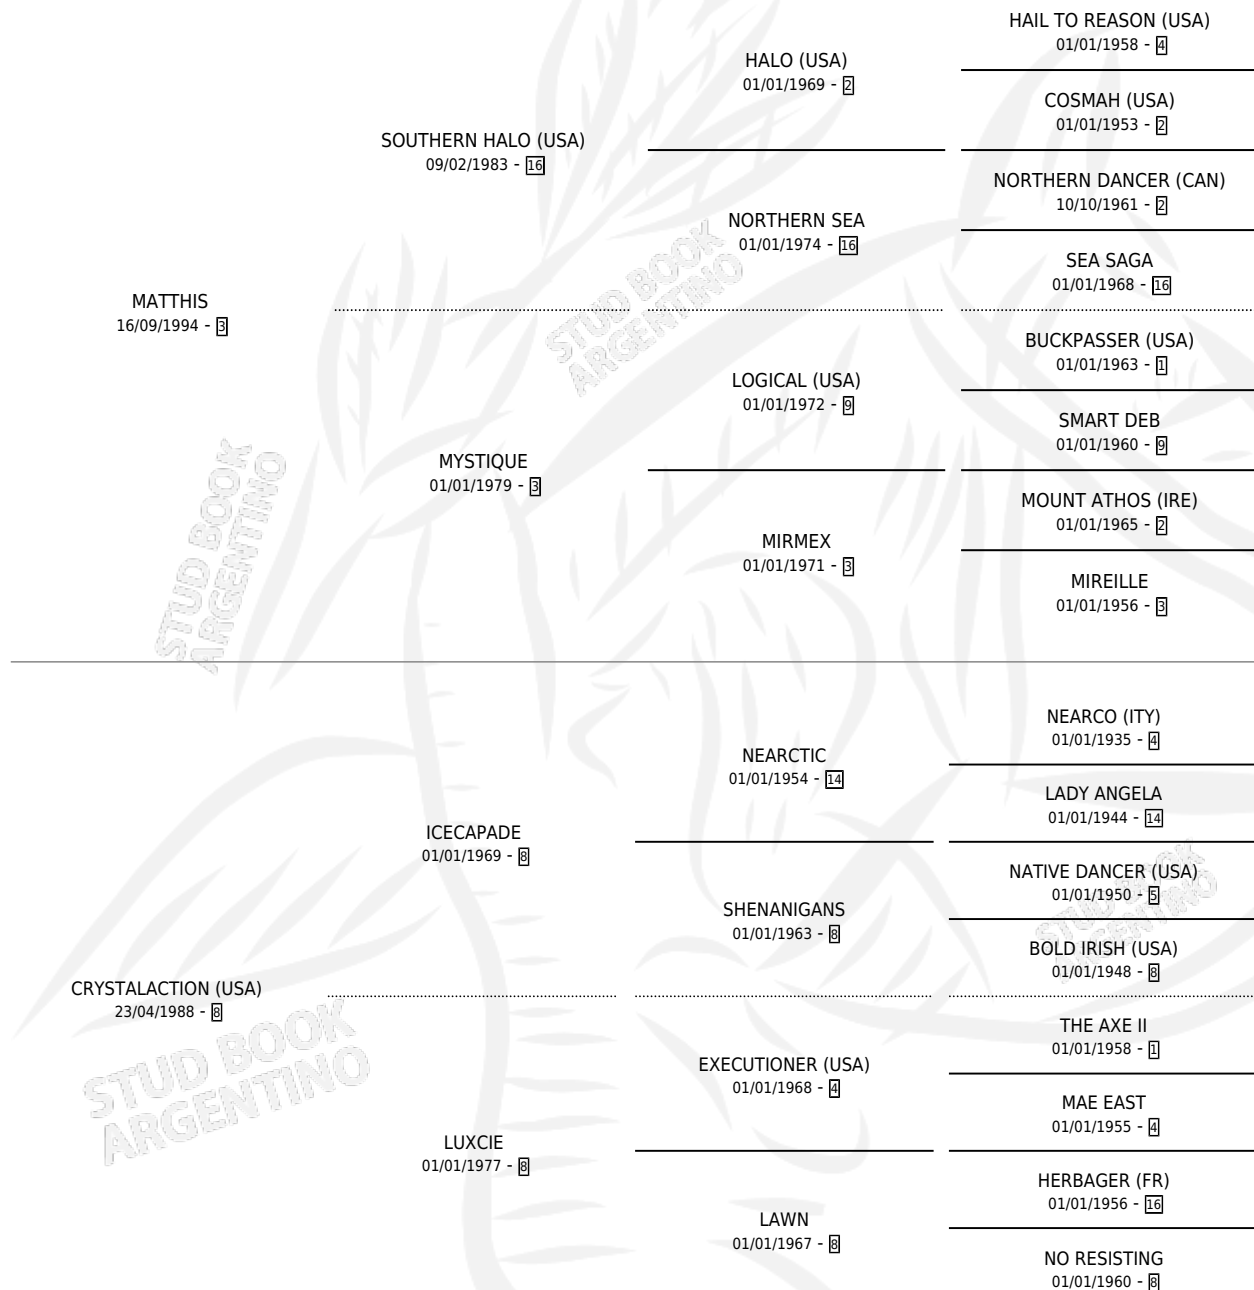

Lugar de nacimiento: Vadarkblar

Criador: Vadarkblar

~

HIJOS

	MACHOS	HEMBRAS
3 NACIERON	2	1
1 CORRIERON	0	1

SIN ACTUACIONES

PEDIGREE

S

mientos 3 / Efectividad 60.00%

PADRILLO	PRODUCTO	CRIADOR	1ER SERVICIO	ÚLTIMO SERVICIO
CUESTION DE HONOR	∅		30/09/2011	30/10/2011
PINTA CRISTALES	∅		24/11/2010	26/11/2010
WESTERN BORDERS (USA)	CARTOGRAFO (M Z, 04/10/2010)	DRI NORBERTO DANIEL	27/10/2009	27/10/2009
WESTERN BORDERS (USA)	CRYSTAL BORDERS (H Z, 04/10/2009)	DRI NORBERTO DANIEL	11/11/2008	11/11/2008
SURVIVALIST (USA)	SURVIVING (M Z, 16/09/2008) •MURIÓ EL 30/12/2008•	DRI NORBERTO DANIEL	09/08/2007	24/10/2007