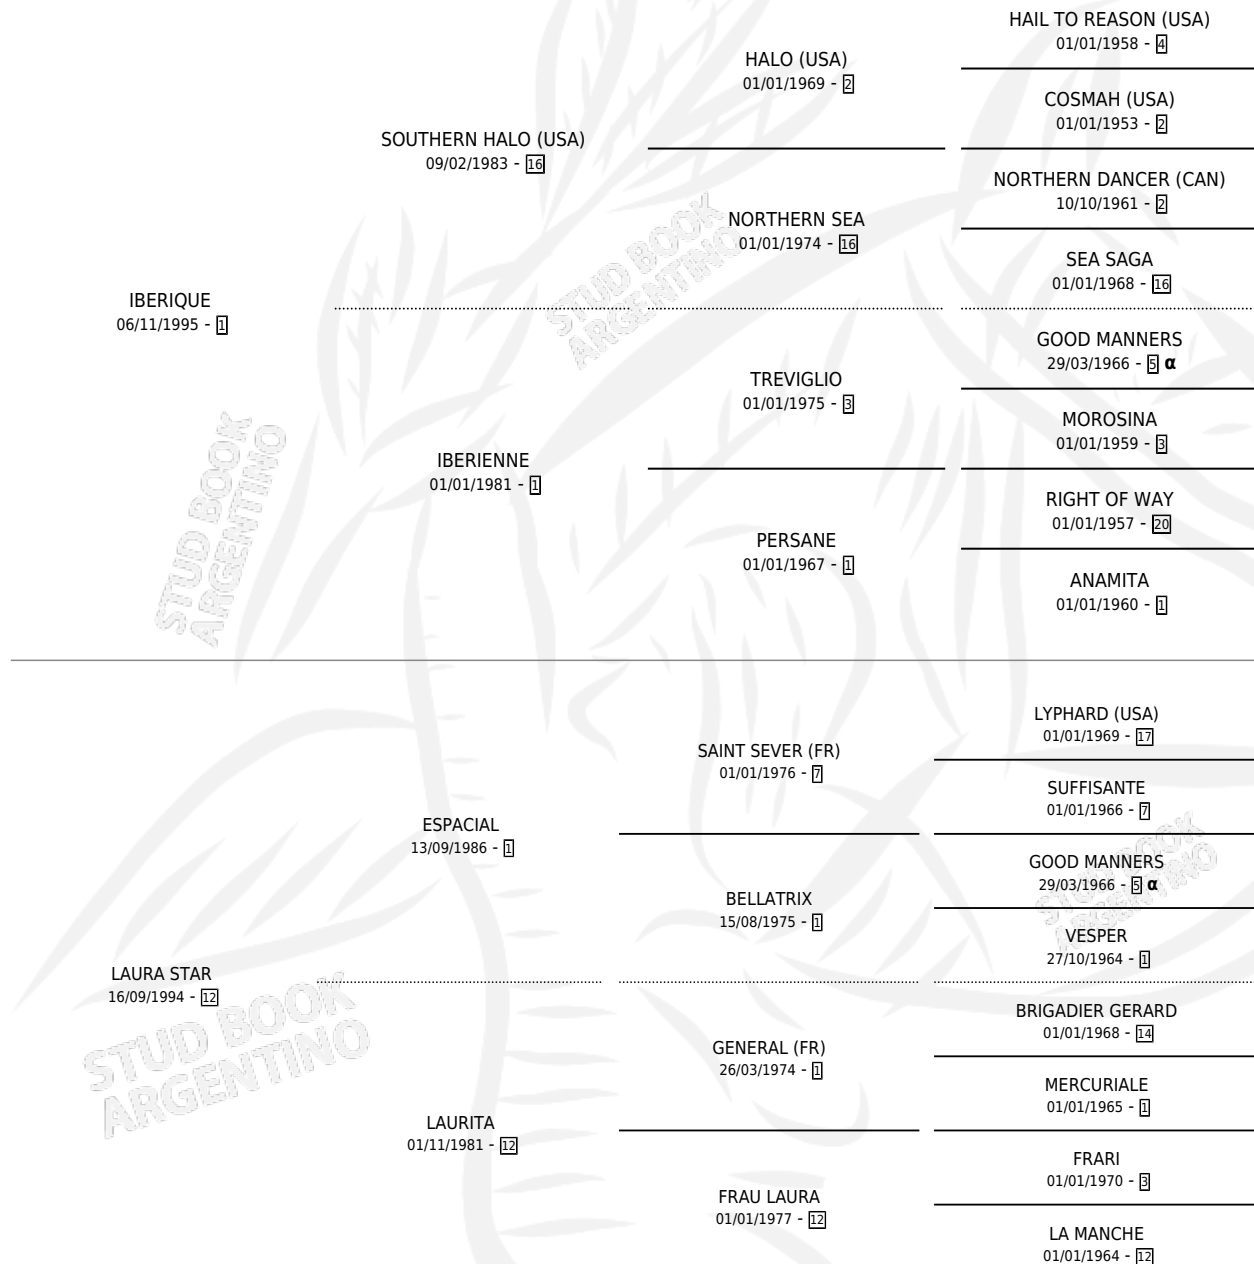

LAURA GALA

por **IBERIQUE** y **LAURA STAR** por **ESPACIAL**

Argentina · Hembra · Alazan · SP · 04/08/2003
Familia 12-d · Volumen 38

ESTADO

TIPIFICACIÓN SANGUÍNEA	✓
TIPIFICACIÓN POR ADN	✓
PASAPORTE	X
IDENTIFICACIÓN POR MICROCHIP	X
REPRODUCTOR	✓

Lugar de nacimiento: Vadarkblar

Criador: Vadarkblar

~

HIJOS

	MACHOS	HEMBRAS
2 NACIERON	1	1
2 CORRIERON	1	1
1 GANARON	1	0
0 GANADORES CL	0 GANADORES GR	0 GANADORES G1

PEDIGREE

INBREEDING : α

CAMPAÑA

Solo carreras oficiales de Argentina

POR EDAD

EDAD	CC	1°	2°	3°	4°	5°	NP	CLC	CLG	CLCG1	CLGG1	IMPORTE	GANANCIA / CC
4 AÑOS	4	0	0	0	0	0	4	0	0	0	0	\$0	\$0
TOTALES	4	0	0	0	0	0	4	0	0	0	0	\$0	\$0
%		0.0%	0.0%	0.0%	0.0%	0.0%	100%	0.0%	0.0%	0.0%	0.0%		