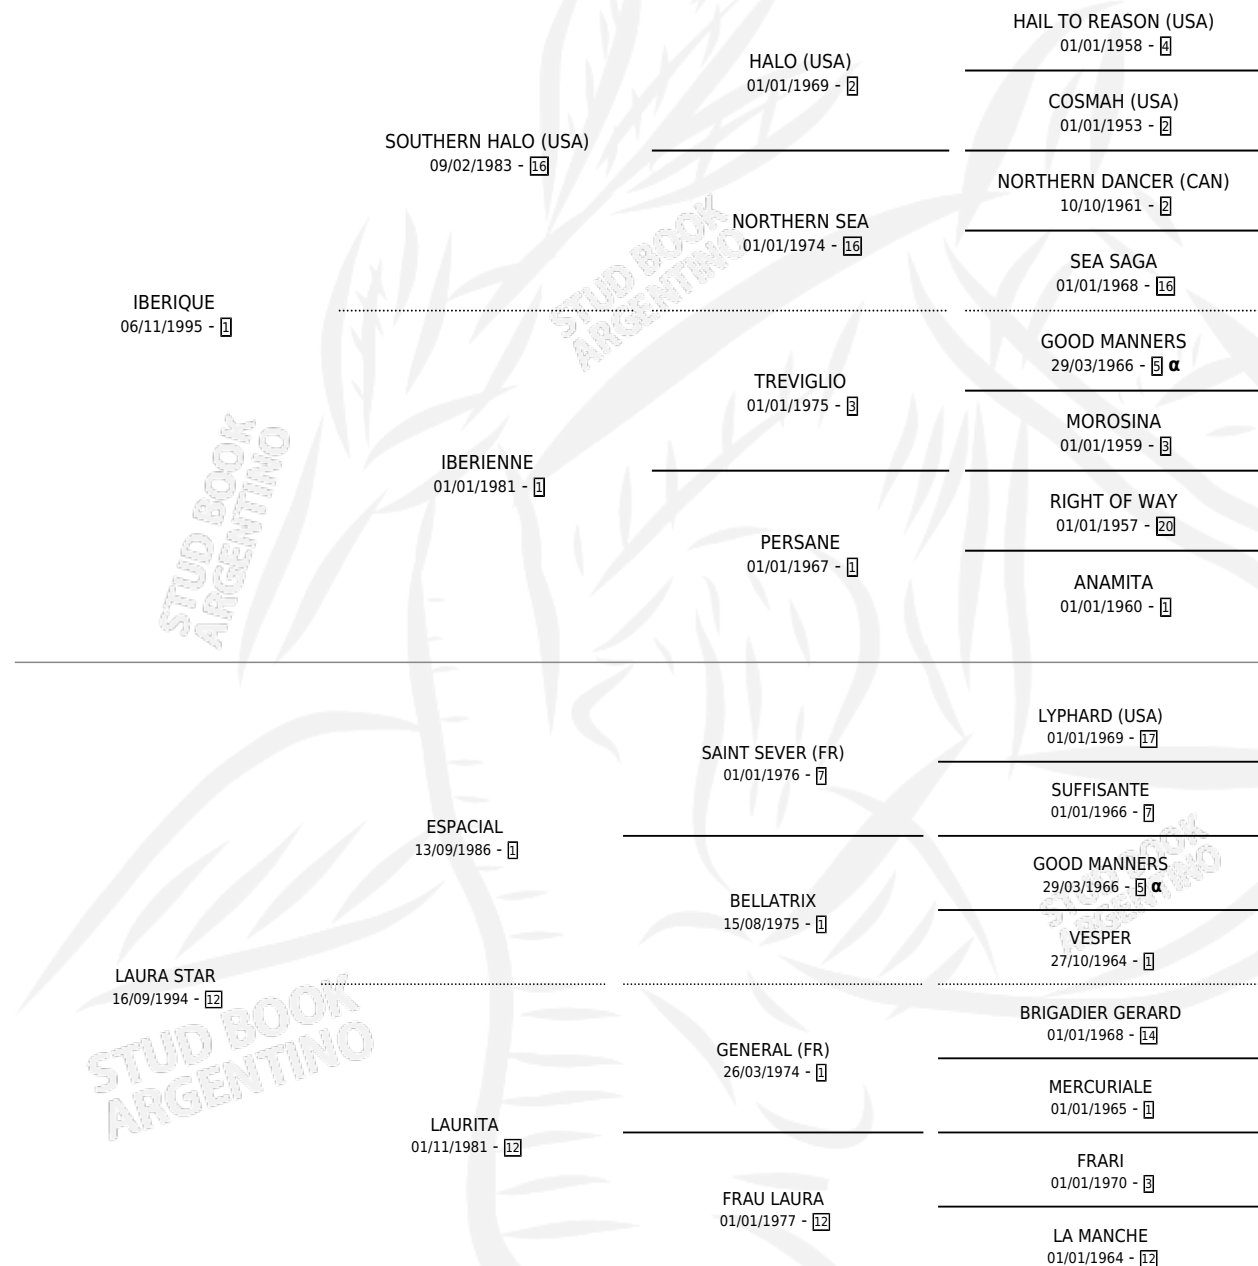

LAURA GALA

por **IBERIQUE** y **LAURA STAR** por **ESPACIAL**

Argentina · Hembra · Alazan · SP · 04/08/2003
Familia 12-d · Volumen 38

ESTADO

TIPIFICACIÓN SANGUÍNEA	✓
TIPIFICACIÓN POR ADN	✓
PASAPORTE	X
IDENTIFICACIÓN POR MICROCHIP	X
REPRODUCTOR	✓

Lugar de nacimiento: Vadarkblar

Criador: Vadarkblar

~

HIJOS

	MACHOS	HEMBRAS
2 NACIERON	1	1
2 CORRIERON	1	1
1 GANARON	1	0
0 GANADORES CL	0 GANADORES GR	0 GANADORES G1

PEDIGREE

INBREEDING : α

CAMPAÑA

Solo carreras oficiales de Argentina

POR EDAD

EDAD	CC	1°	2°	3°	4°	5°	NP	CLC	CLG	CLCG1	CLGG1	IMPORTE	GANANCIA / CC
4 AÑOS	4	0	0	0	0	0	4	0	0	0	0	\$0	\$0
TOTALES	4	0	0	0	0	0	4	0	0	0	0	\$0	\$0
%		0.0%	0.0%	0.0%	0.0%	0.0%	100%	0.0%	0.0%	0.0%	0.0%		