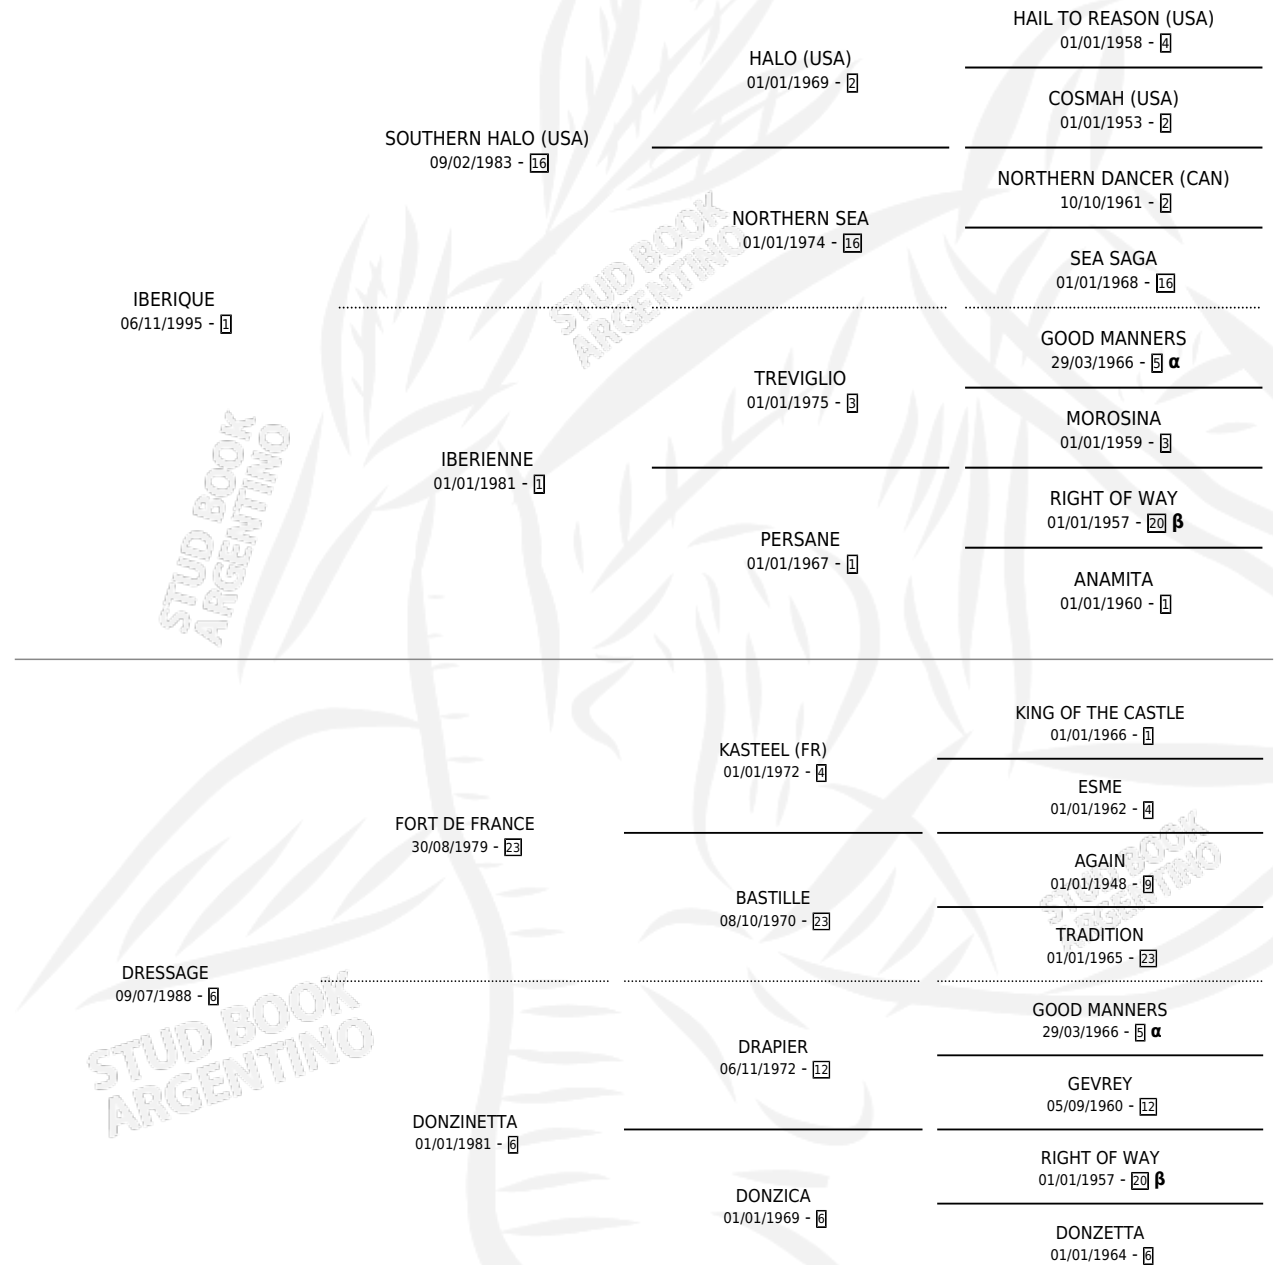

MAESTRA GALA

por **IBERIQUE** y **DRESSAGE** por **FORT DE FRANCE**

Argentina · Hembra · Alazan · SP · 28/07/2003
Familia 6-a · Volumen 38

ESTADO

TIPIFICACIÓN SANGUÍNEA	X
TIPIFICACIÓN POR ADN	X
PASAPORTE	X
IDENTIFICACIÓN POR MICROCHIP	X
REPRODUCTOR	X

Lugar de nacimiento: Vadarkblar

Criador: Vadarkblar

PEDIGREE

INBREEDING : α,β

MAESTRA GALA

Datos oficiales del Stud Book Argentino

Documento generado el 14/05/2026

studbook.org.ar