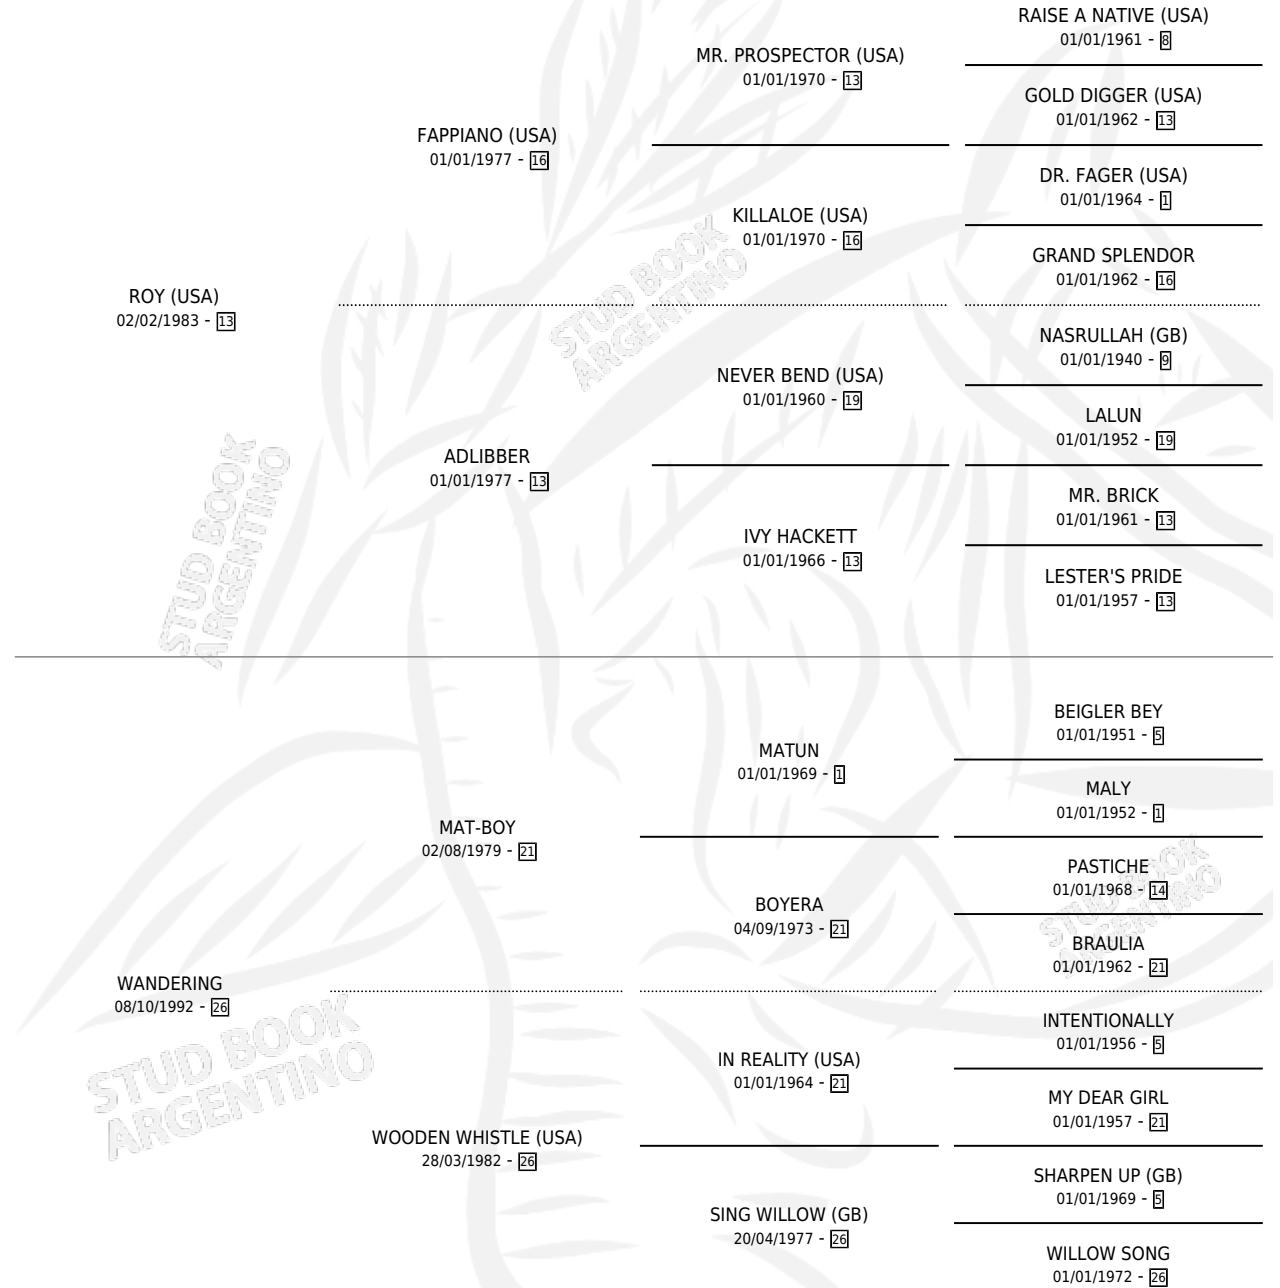

WALK AGAIN

por ROY (USA) y WANDERING por MAT-BOY

Argentina · Macho · Zaino Doradillo · SP · 01/08/2003
Familia 26 · Volumen 38

ESTADO

TIPIFICACIÓN SANGUÍNEA	✓
TIPIFICACIÓN POR ADN	✓
PASAPORTE	X
IDENTIFICACIÓN POR MICROCHIP	X
REPRODUCTOR	X

Lugar de nacimiento: Vacacion

Criador: Vacacion

PEDIGREE