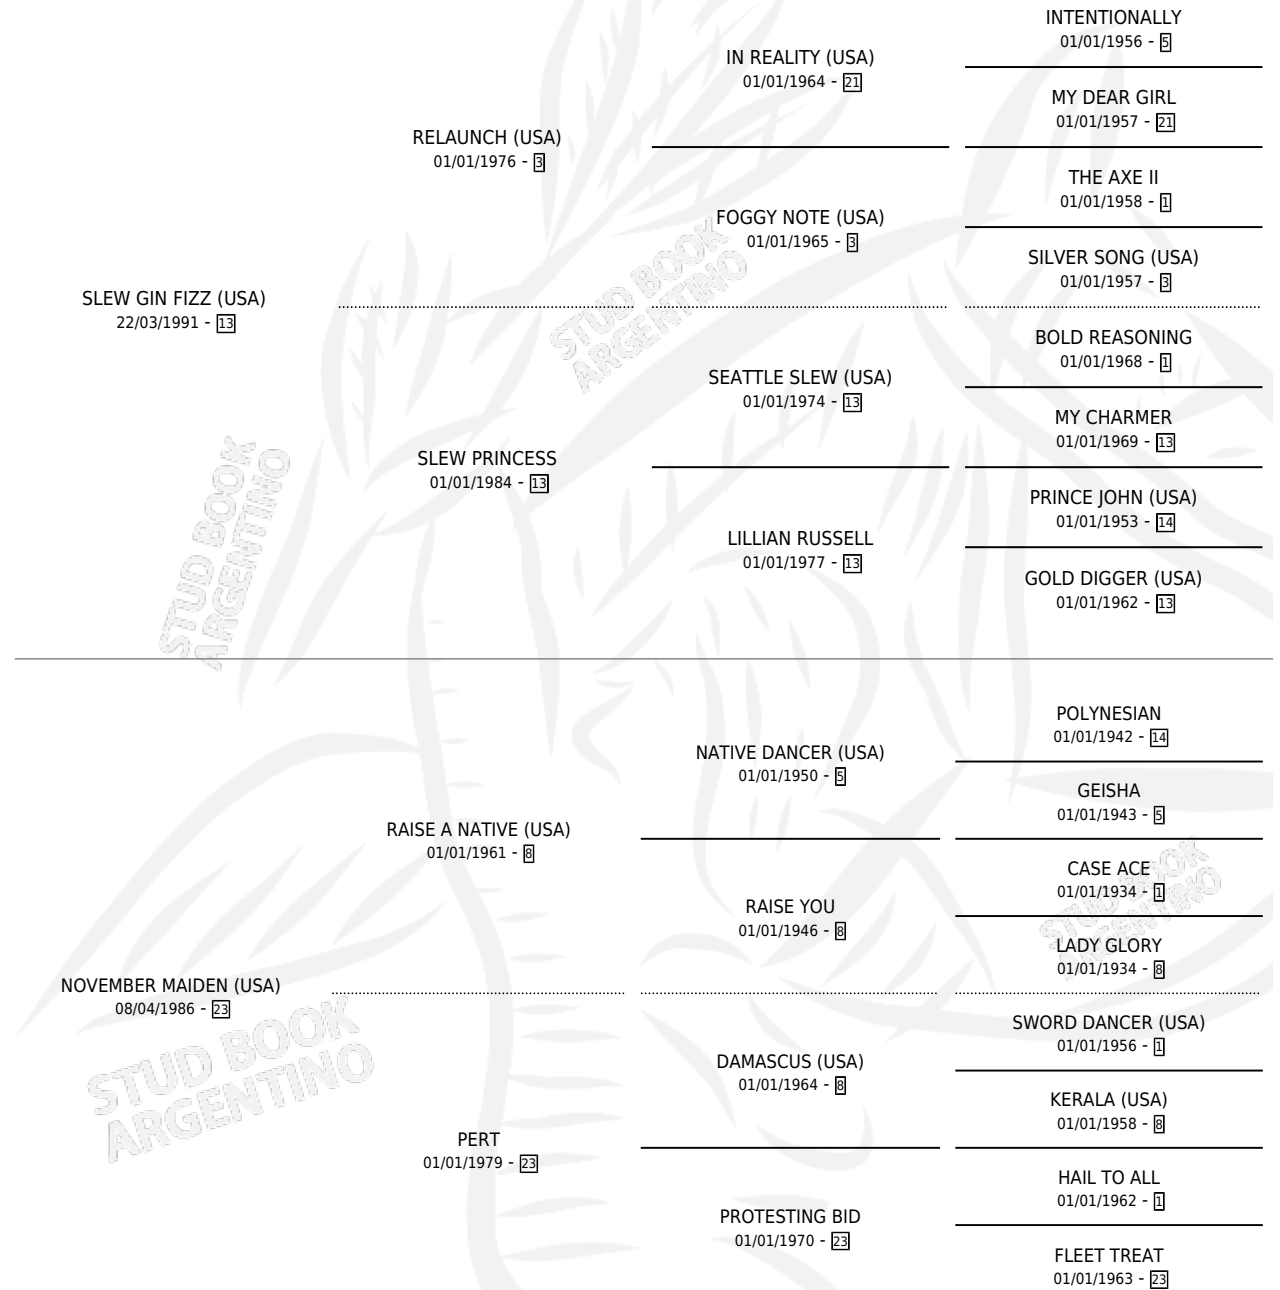

NO VOY

por **SLEW GIN FIZZ (USA)** y **NOVEMBER MAIDEN (USA)**
por **RAISE A NATIVE (USA)**

Argentina · Macho · Zaino · SP · 13/08/2003
Familia 23-b · Volumen 38

ESTADO

TIPIFICACIÓN SANGUÍNEA	✓
TIPIFICACIÓN POR ADN	✓
PASAPORTE	X
IDENTIFICACIÓN POR MICROCHIP	X
REPRODUCTOR	X

Lugar de nacimiento: Vacacion
Criador: Vacacion

PEDIGREE

EXPORTACIÓN / IMPORTACIÓN

FECHA	MOVIMIENTO	PAÍS
24/01/2007	EXPORTADO	ESPAÑA

~

CAMPAÑA

Solo carreras oficiales de Argentina

POR EDAD