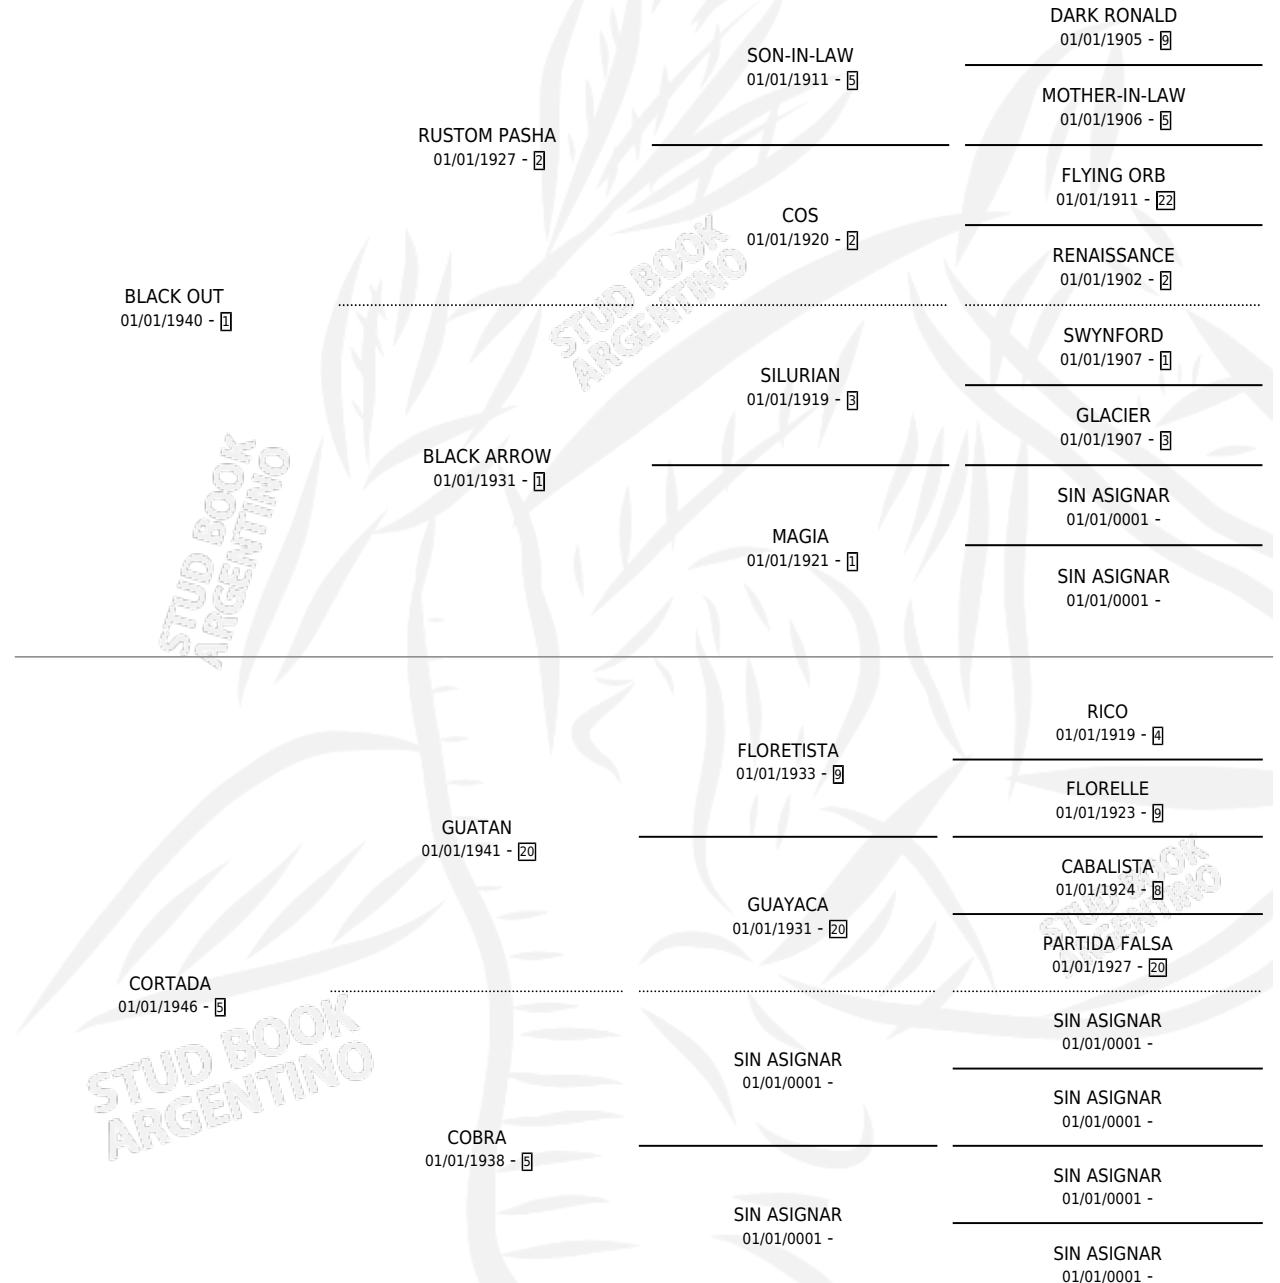

CAMINO

por **BLACK OUT** y **CORTADA** por **GUATAN**

Argentina · Macho · Zaino · SP · 01/01/1959
Familia 5-g · Volumen 23

ESTADO

TIPIFICACIÓN SANGUÍNEA	X
TIPIFICACIÓN POR ADN	X
PASAPORTE	X
IDENTIFICACIÓN POR MICROCHIP	X
REPRODUCTOR	✓

Lugar de nacimiento: Campo particular

Criador: Sin dato

~

HIJOS

	MACHOS	HEMBRAS
18 NACIERON	1	17
3 CORRIERON	0	3
3 GANARON	0	3
0 GANADORES CL	0 GANADORES GR	0 GANADORES G1

PEDIGREE

SERVICIOS PADRILLO

TEMPORADA	HARAS	SERVICIO	NAC.	EFFECTIVIDAD
0	IMPORTADO EN VIENTRE	2	0	0.00 %

CAMINO

Datos oficiales del Stud Book Argentino

Documento generado el 04/05/2026

studbook.org.ar