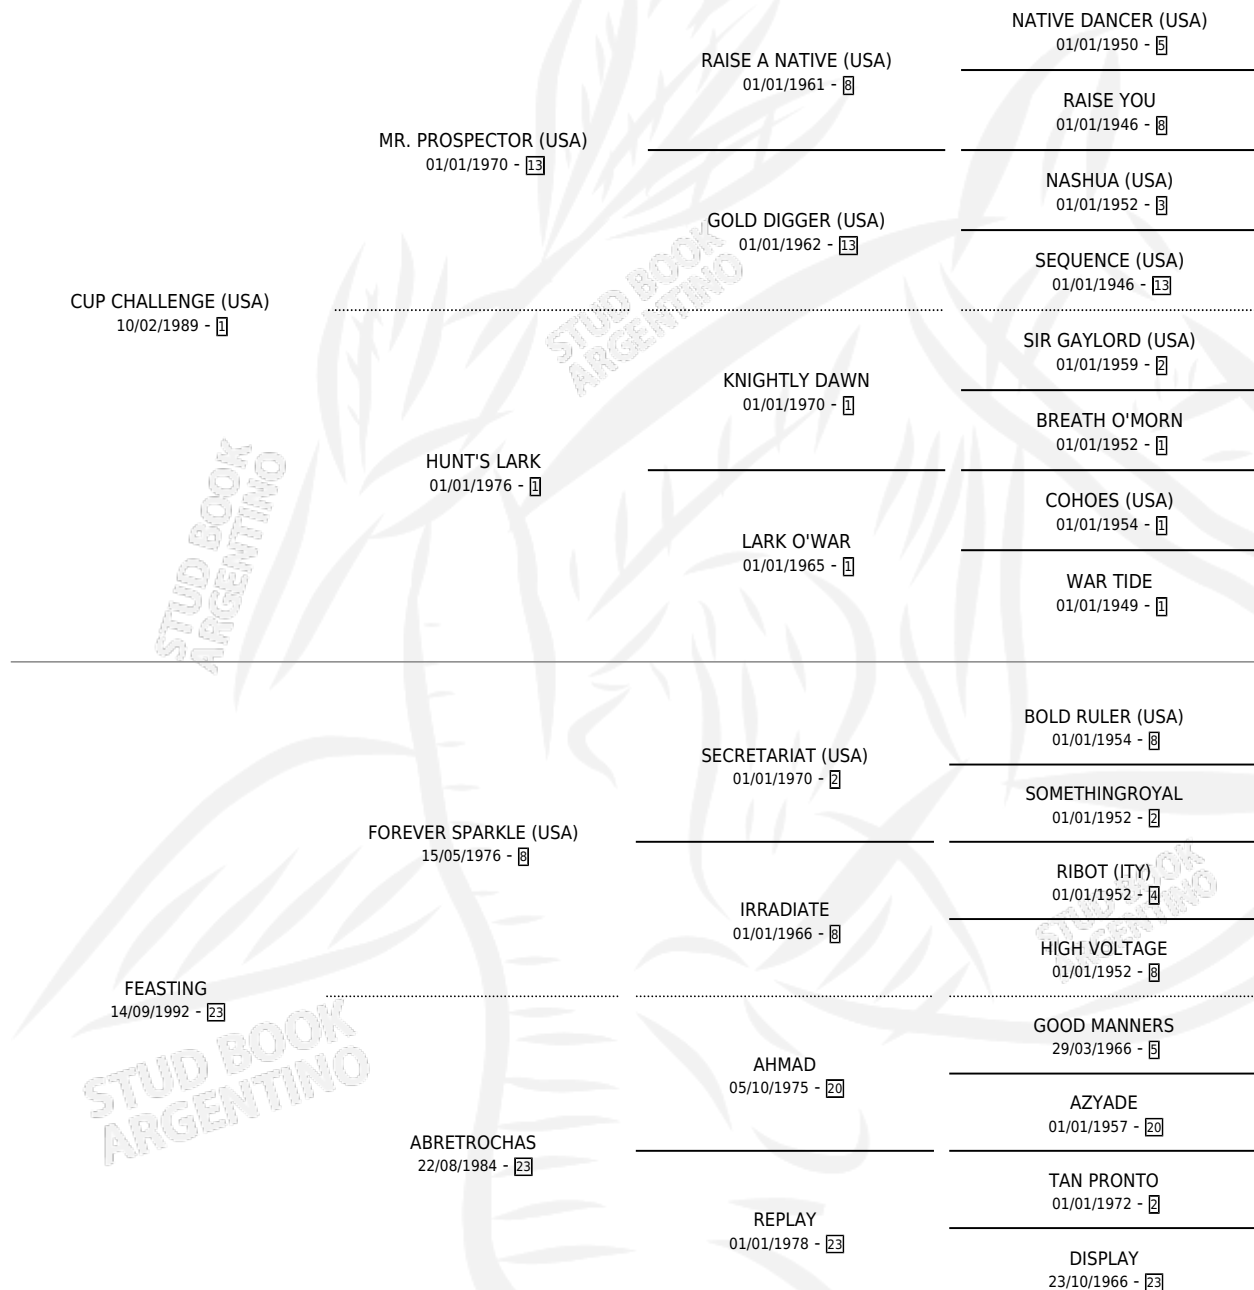

FESTIVA CUP

por CUP CHALLENGE (USA) y FEASTING por FOREVER SPARKLE (USA)

Argentina · Hembra · Zaino Doradillo · SP · 02/08/2003
Familia 23-a · Volumen 38

ESTADO

TIPIFICACIÓN SANGUÍNEA	✓
TIPIFICACIÓN POR ADN	✓
PASAPORTE	X
IDENTIFICACIÓN POR MICROCHIP	X
REPRODUCTOR	X

Lugar de nacimiento: Rancho Lujan

Criador: Rancho Lujan

PEDIGREE

EXPORTACIÓN / IMPORTACIÓN

FECHA	MOVIMIENTO	PAÍS
29/11/2006	EXPORTADO	PANAMA

~

CAMPAÑA

Solo carreras oficiales de Argentina