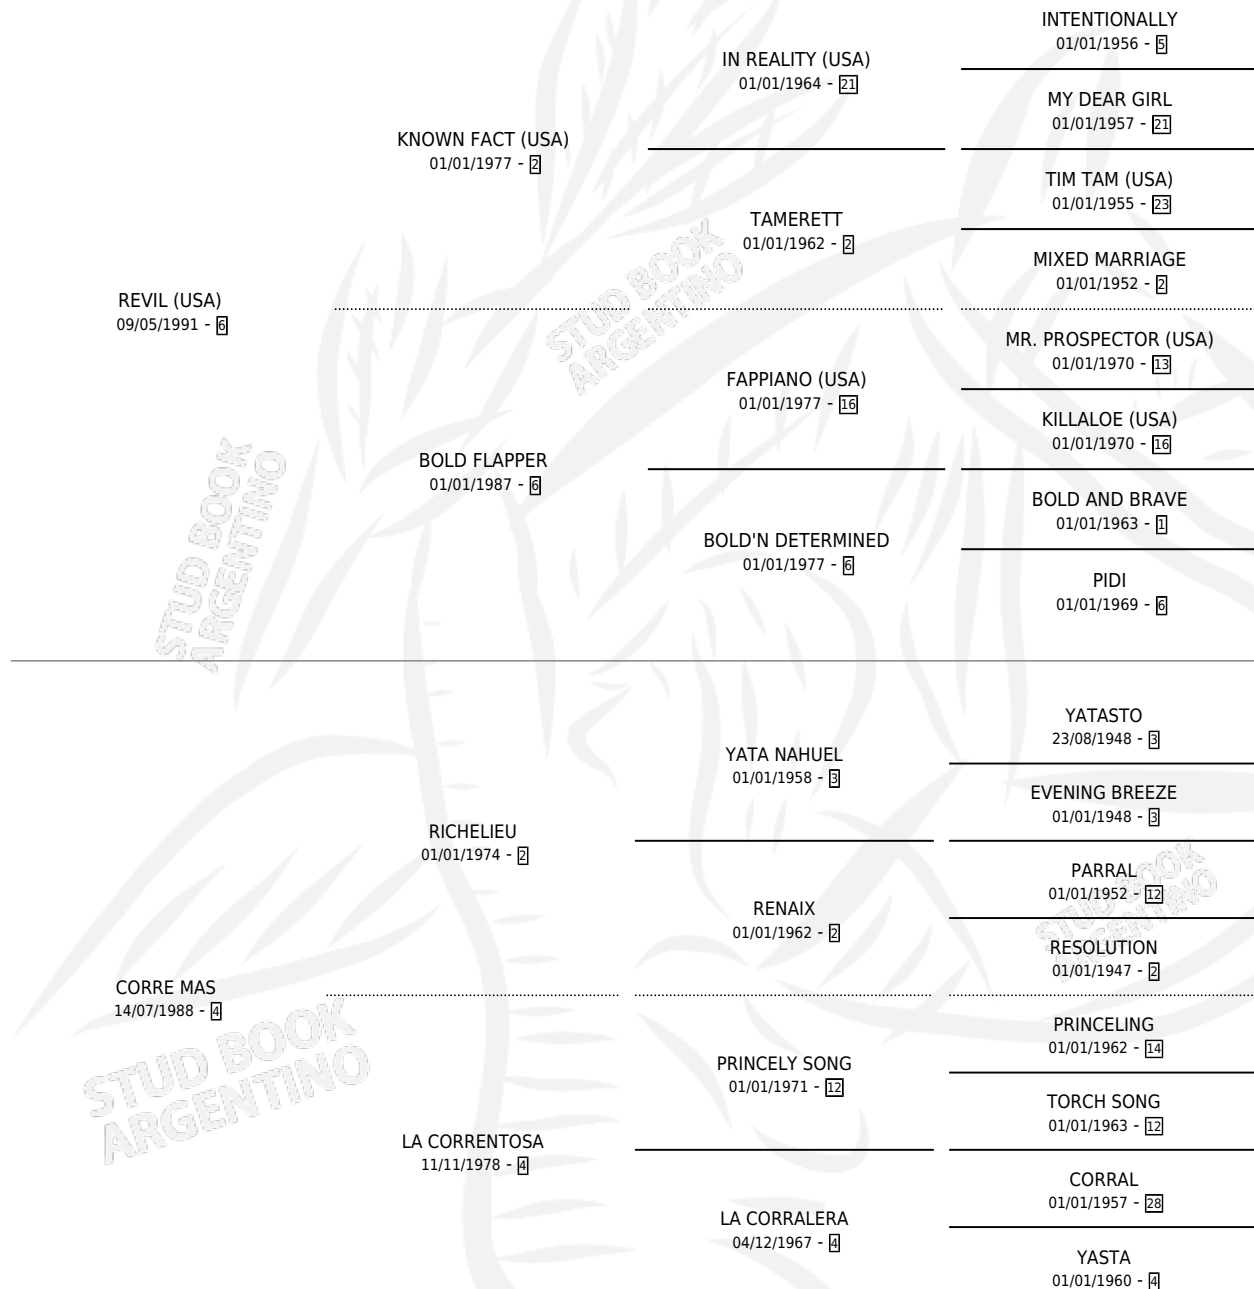

# MAS RESUELTA

por **REVIL (USA)** y **CORRE MAS** por **RICHELIEU**

Argentina · Hembra · Zaino · SP · 13/07/2003  
Familia 4-p · Volumen 38

## ESTADO

TIPIFICACIÓN SANGUÍNEA	✓
TIPIFICACIÓN POR ADN	✓
PASAPORTE	✓
IDENTIFICACIÓN POR MICROCHIP	X
REPRODUCTOR	✓

**Lugar de nacimiento:** El Yacare  
**Criador:** Pessina Raul Eduardo

~

## HIJOS

	MACHOS	HEMBRAS
6 NACIERON	1	5
2 CORRIERON	1	1
2 GANARON	1	1
<b>0</b> GANADORES <b>CL</b>	<b>0</b> GANADORES <b>GR</b>	<b>0</b> GANADORES <b>G1</b>

## PEDIGREE

S

mientos 6 / Efectividad 75.00%

PADRILLO	PRODUCTO	CRIADOR	1ER SERVICIO	ÚLTIMO SERVICIO
SHAWERTON	MAS BENDECIDA (H ZC, 20/10/2021)	PESSINA RAUL EDUARDO	12/11/2020	12/11/2020
SHAWERTON	Ø		07/12/2019	07/12/2019
UNBRIDLE'S DREAM (USA)	MAS RESPETADA (H T, 25/09/2018)	PESSINA RAUL EDUARDO	26/09/2017	26/09/2017
CORSA VINCITORE	Ø		20/09/2013	22/09/2013
SNIPEWALK (USA)	MAS SOÑADA (H Z, 28/10/2012)	PESSINA RAUL EDUARDO	15/11/2011	29/11/2011
ESPOSADO	PAJARITO SUELTO (M Z, 16/11/2009)	PESSINA RAUL EDUARDO	15/11/2008	16/12/2008
ESPOSADO	RE JUNTA (H A, 13/09/2008)	PESSINA RAUL EDUARDO	22/10/2007	22/10/2007
ESPOSADO	ESPOSA RESUELTA (H A, 11/08/2007)	PESSINA RAUL EDUARDO	09/09/2006	09/09/2006