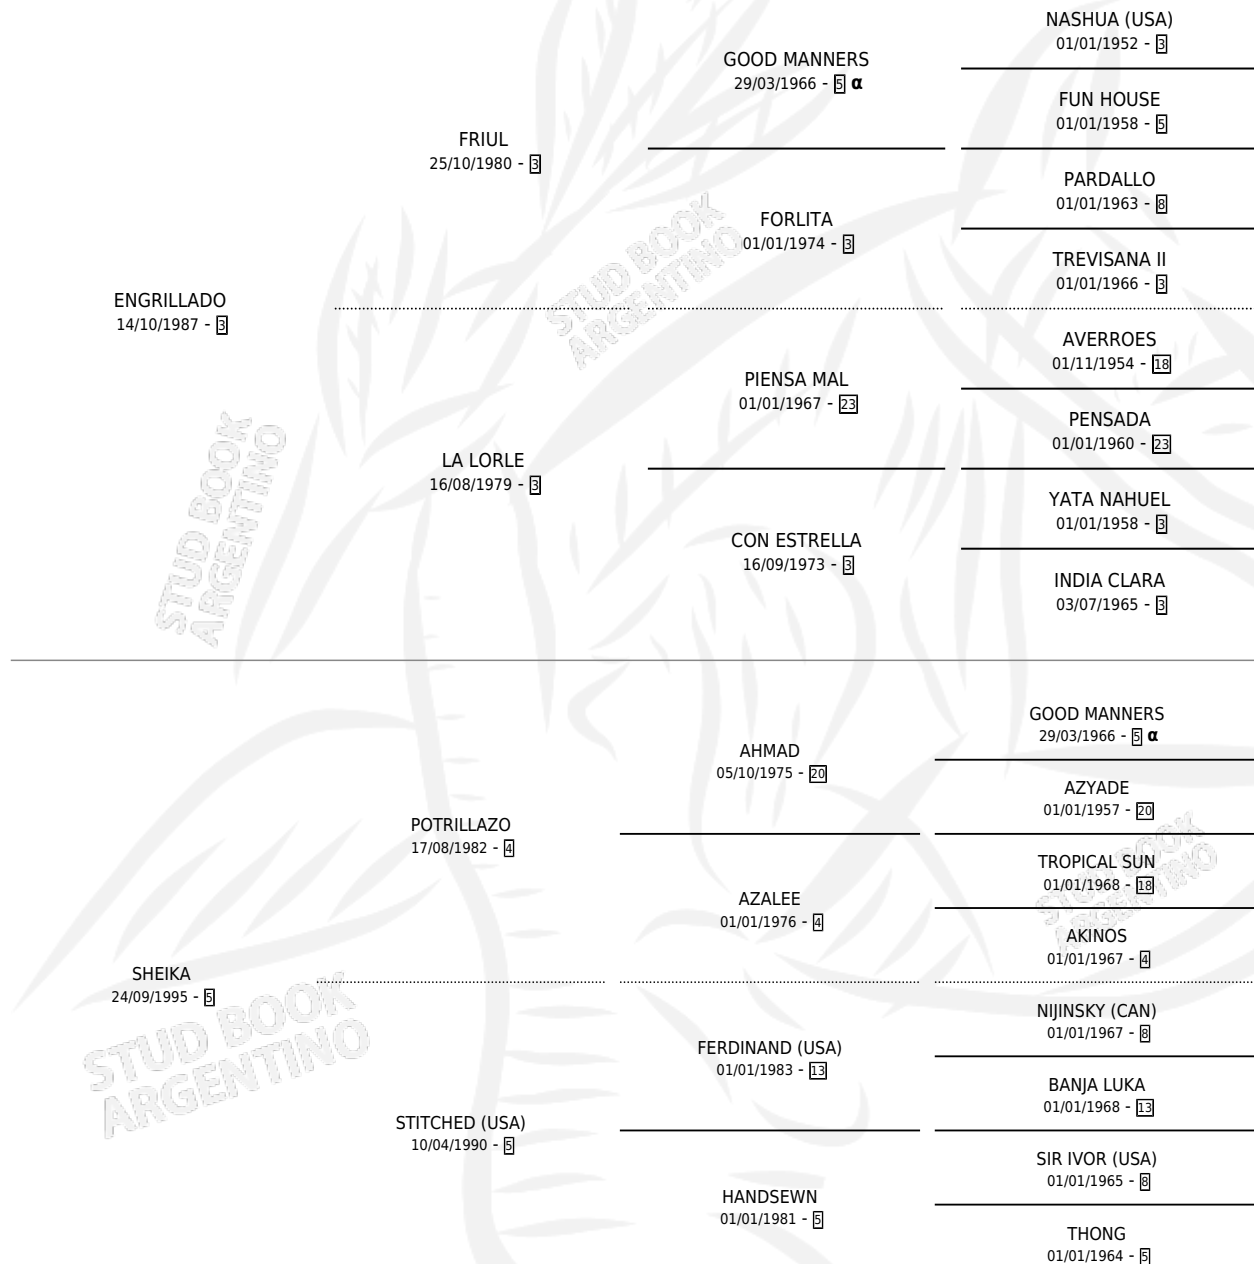

SHAREEF

por ENGRILLADO y SHEIKA por POTRILLAZO

Argentina · Macho · Alazan · SP · 06/08/2003
Familia 5-h · Volumen 38

ESTADO

TIPIFICACIÓN SANGUÍNEA	✓
TIPIFICACIÓN POR ADN	X
PASAPORTE	X
IDENTIFICACIÓN POR MICROCHIP	X
REPRODUCTOR	X

Lugar de nacimiento: Clausan

Criador: Clausan

PEDIGREE

INBREEDING : α